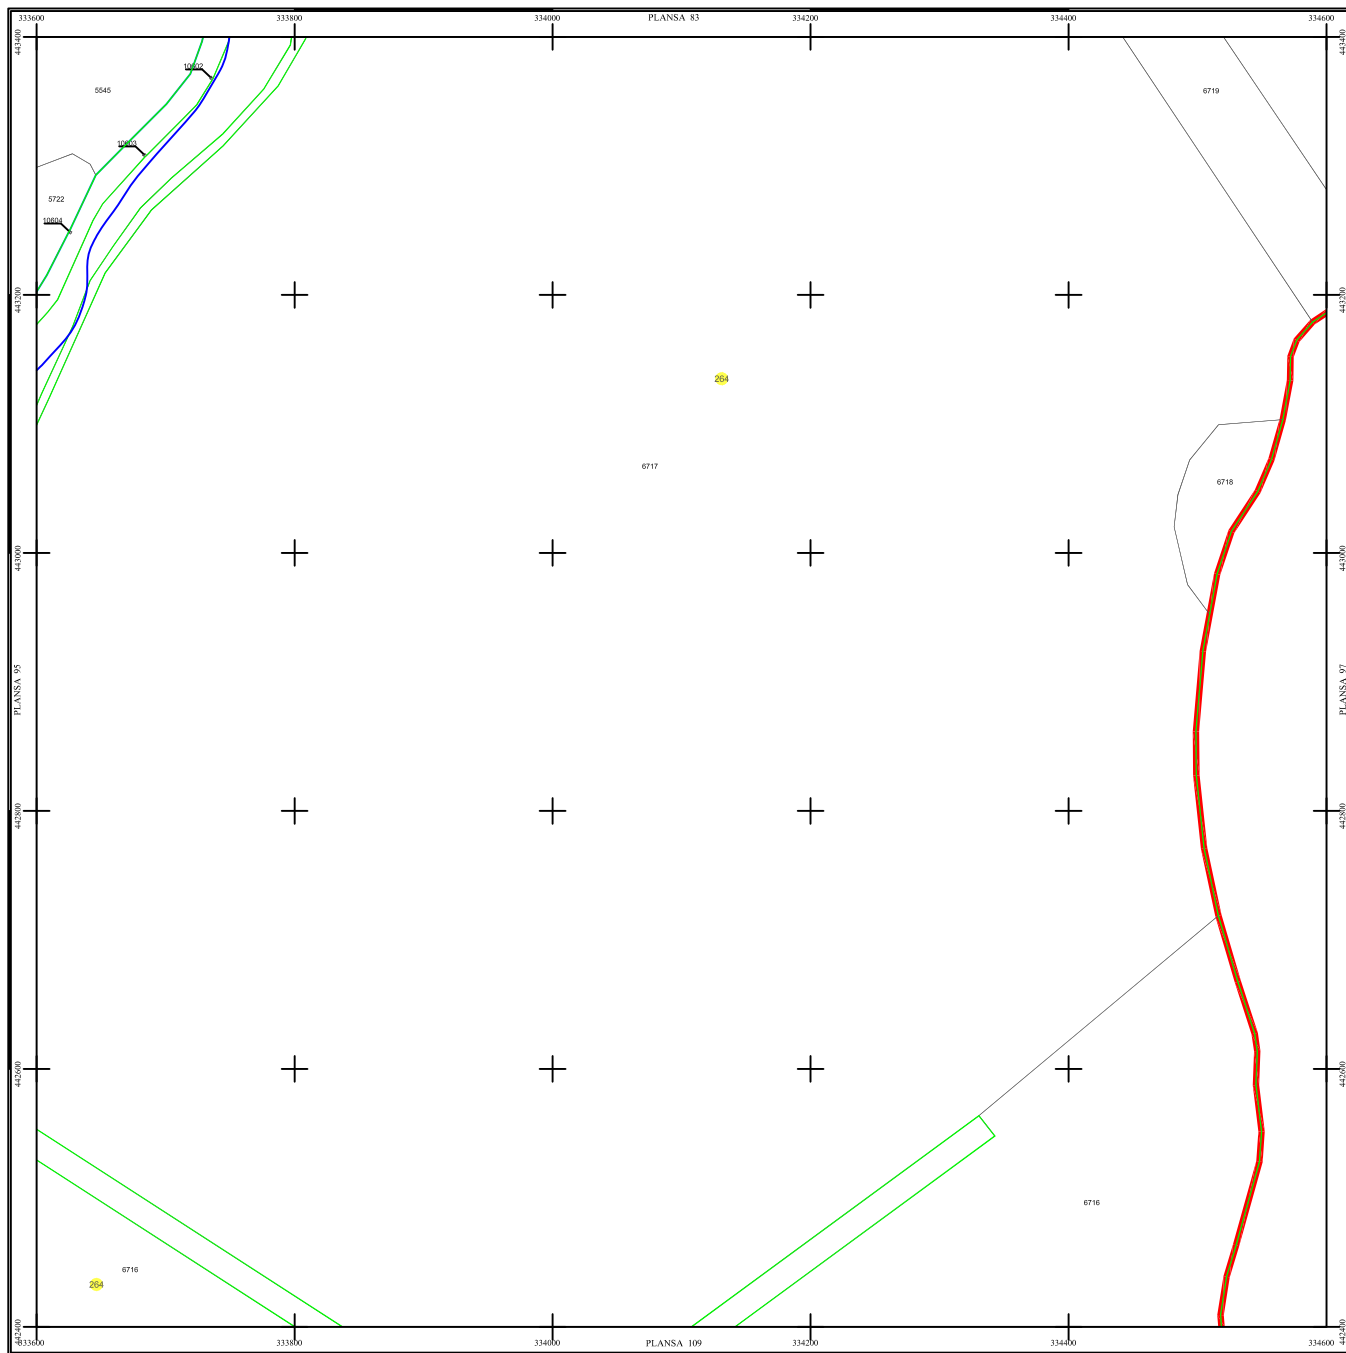

PLAN SECTOARE CADASTRALE

UAT RAU DE MORI, JUDETUL HUNEDOARA

Scara 1:2000

Sistem de proiectie STEREO 70

SECTIUNEA : 96/ 453

LEGENDĂ

RAU DE MORI	Denumire localitate
	Limita UAT
	Limita sector cadastral
	Limita intravilan
	Numar sector cadastral
UAT Salvaș de Sus	Vecini

S.C. CORNEL & CORNEL TOPOEXIM S.R.L.		AGENTIA NATIONALA DE CADASTRU SI PUBLICITATE IMOBILIARA	
Proiectat	ing. Calista Elena Gabriela	Scara	1:2000
Desenat	ing. Diderita Lucian	Lucrari de inregistrare sistematica a imobilelor in Sistemul Integrat de Cadastru si Carte funciara UAT RAU DE MORI	
Calculat	ing. Dan Valeriu		
Titlu	ing. Petrusca Clotilde		
Aprobat	ing. Calista Elena Gabriela	Data	octombrie 2022