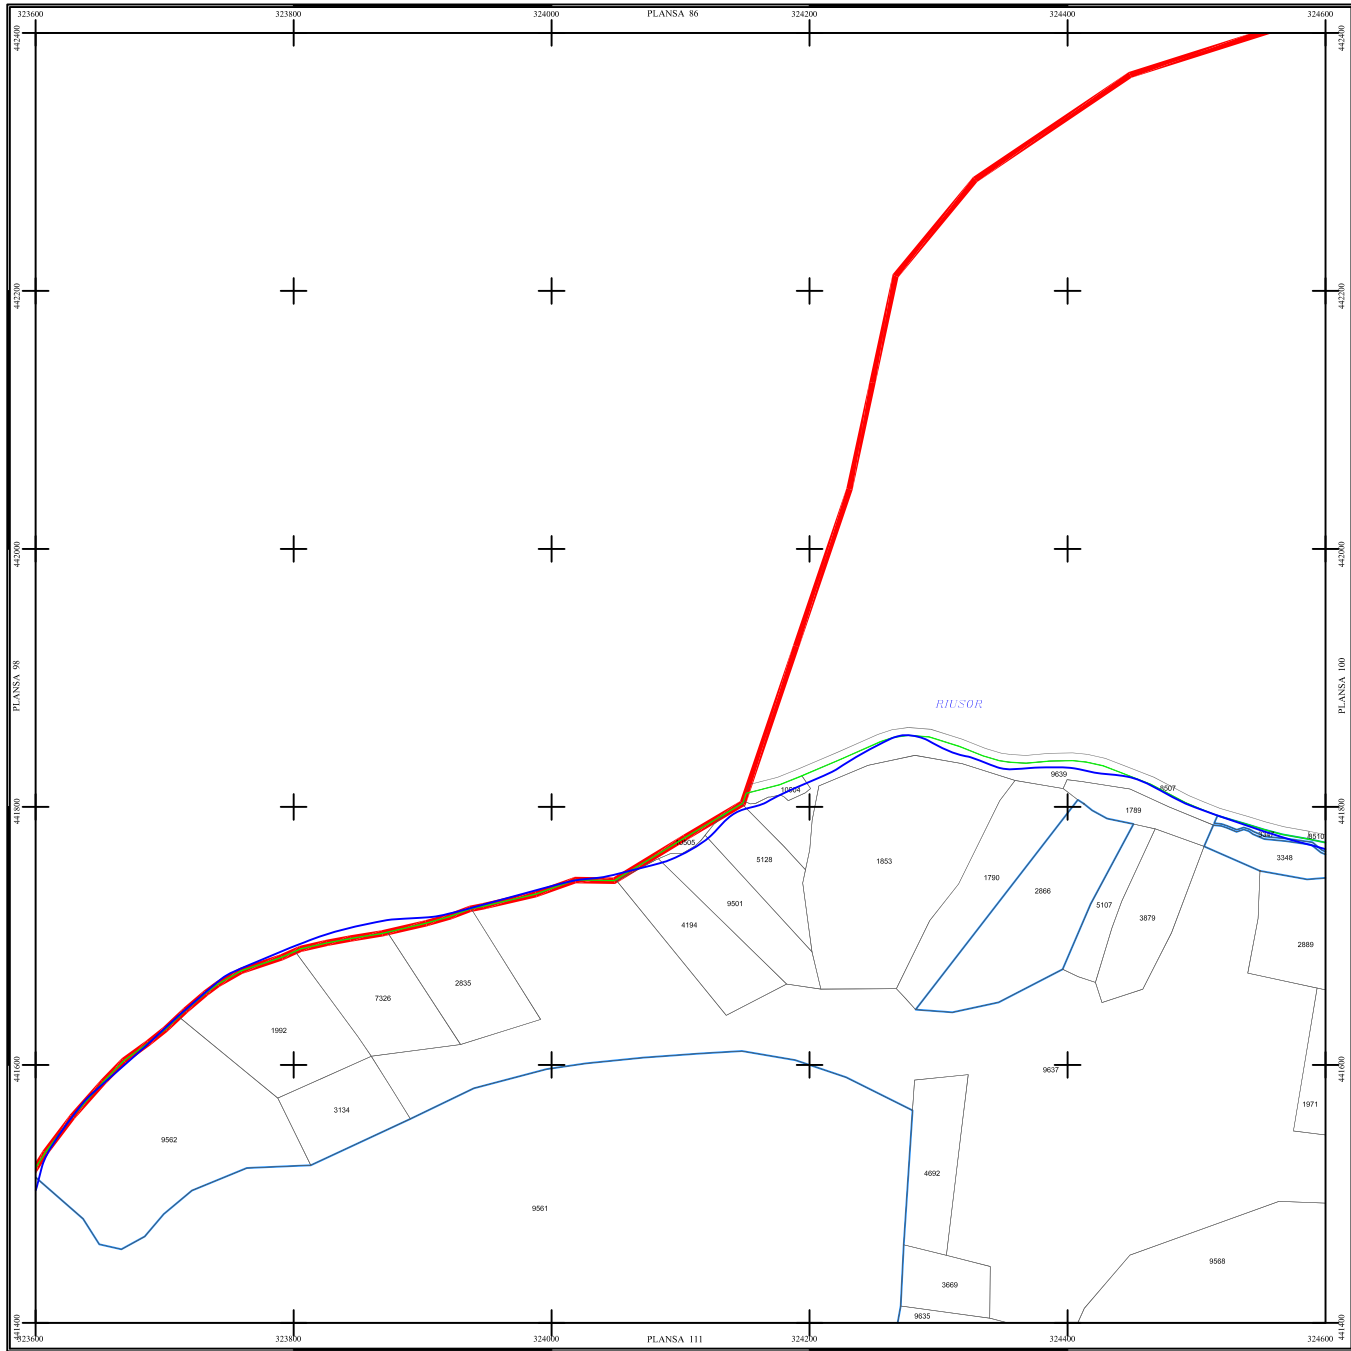

PLAN SECTOARE CADASTRALE

UAT RAU DE MORI, JUDETUL HUNEDOARA

Scara 1:2000

Sistem de proiectie STEREO 70

SECTIUNEA : 99/ 453

LEGENDĂ

RAU DE MORI	Denumire localitate
	Limita UAT
	Limita sector cadastral
	Limita intravilan
	Numar sector cadastral
UAT Salvaș de Sus	Vecini

S.C. CORNEL & CORNEL TOPOEXIM S.R.L.		AGENTIA NATIONALA DE CADASTRU SI PUBLICITATE IMOBILIARA	
Proiectat	ing. Calista Elena Gabriela	Scara	1:2000
Marșal	ing. Ederita Lucian	Lucrări de înregistrare sistematică a imobilelor în Sistemul Integrat de Cadastru și Carte funciara UAT RAU DE MORI	
Calculat	ing. Dan Valeriu		
Desenat	ing. Petronela Clotilde		
Aprobat	ing. Calista Elena Gabriela		
		Data	octombrie 2022