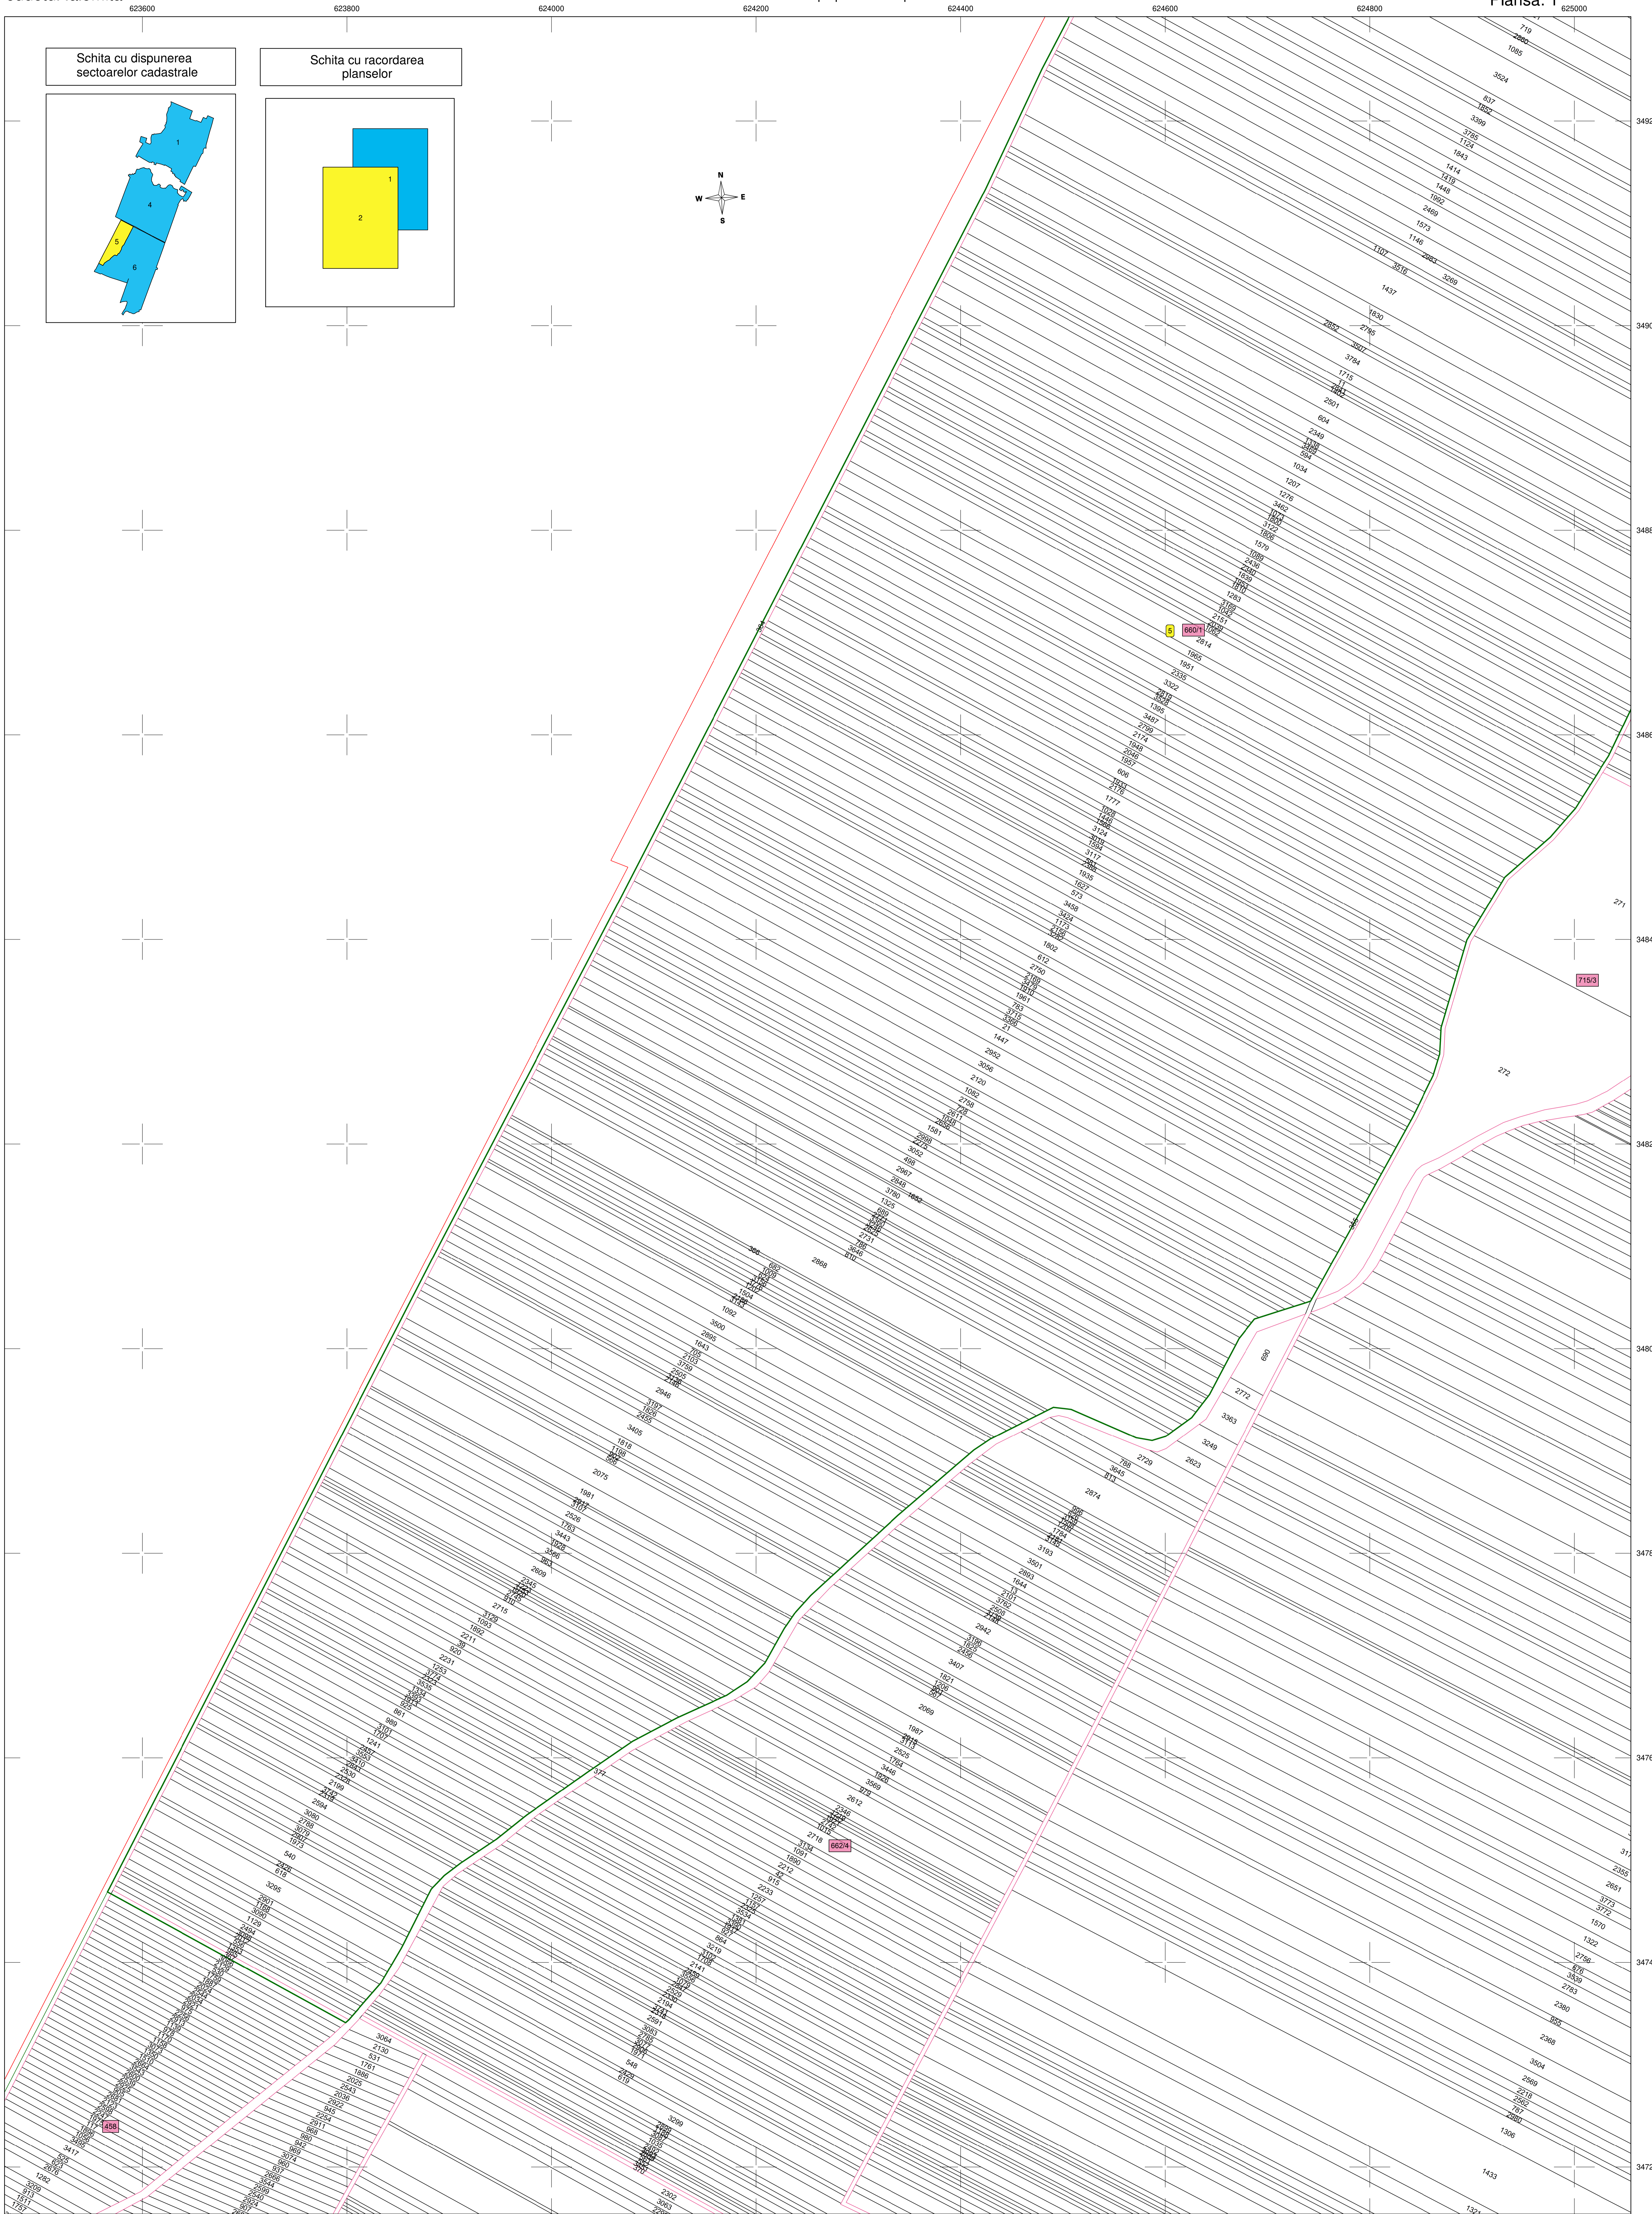

Schita cu dispunerea sectoarelor cadastrale

Schita cu racordarea planselor

Legenda					
	Limita sector cadastral		Identificator sector cadastral		Limita UAT
	Limita taria		Identificator taria		
	Limita imobil		Identificator imobil		

Executant SC Ramboll
South East Europe
Data intocmirii : martie 2019
Semnatura:
Stampila:
Sistem de proiectie: Stereografic 1970