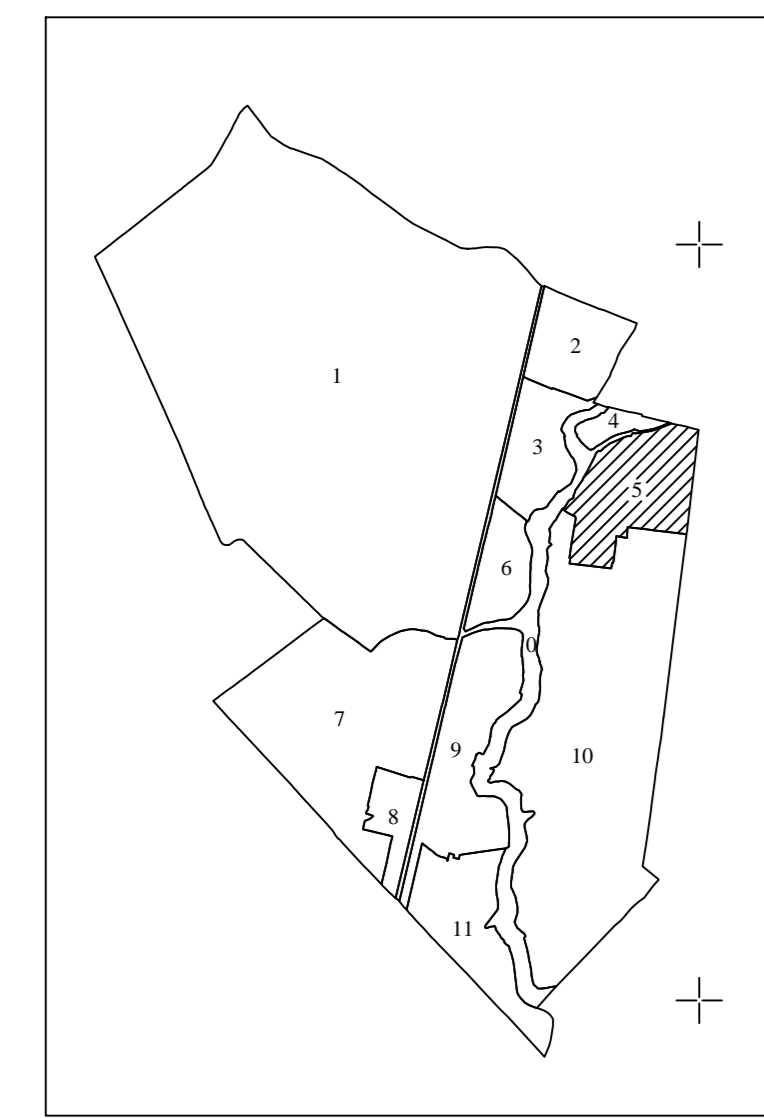

PLAN CADASTRAL UAT CIOCÂRLIA, JUD. IALOMITA, SECTORUL 5

Scara 1:500
Sistem de proiectie STEREO 70

Ciocârlia

Balta comunala

Balta comunala

Schema de racordare a planselor

EXECUTANT,
PFA UDREA NICULAI
SEMNAURA:

DATA: NOIEMBRIE 2023

LEGENDA

5	Numar sector cadastral
Cv16	Numar cvartal
— (red)	Limita UAT
— (blue)	Limita Intravilan
— (green)	Limita sector cadastral
— (grey)	Limita cvartal
— (black)	Limita imobil
1559	Numar ID
□	Constructie
C1	Numar constructie
20	Numar postal

SPRE PUBLICARE

Se racordeaza cu plansa 3

Se racordeaza cu plansa 2