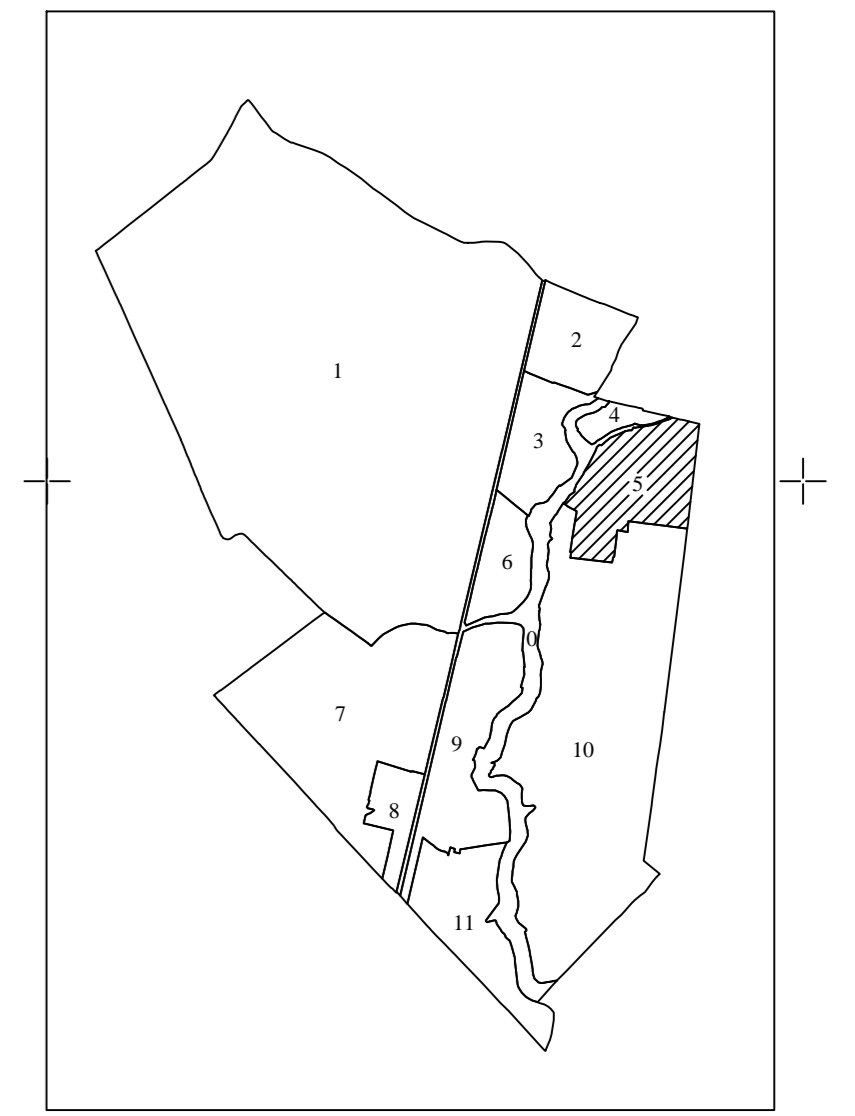

Hotar com. Gârbovi

Balta comunala

Se rabordeaza cu plansa 1
Str. Principala

Schema de racordare a planselor

PLANSĂ 1	PLANSĂ 2
PLANSĂ 3	PLANSĂ 4
PLANSĂ 5	

EXECUTANT,
PFA UDREA NICULAI
SEMNTATURA:

DATA: NOIEMBRIE 2023

LEGENDA

5	Numar sector cadastral
Cv15	Numar cvartal
— (red line)	Limita UAT
— (blue line)	Limita Intravilan
— (green line)	Limita sector cadastral
— (grey line)	Limita cvartal
— (black line)	Limita imobil
1559	Numar ID
□	Constructie
C1	Numar constructie
24	Numar postal

SPRE PUBLICARE

Se racordeaza cu plansa 4