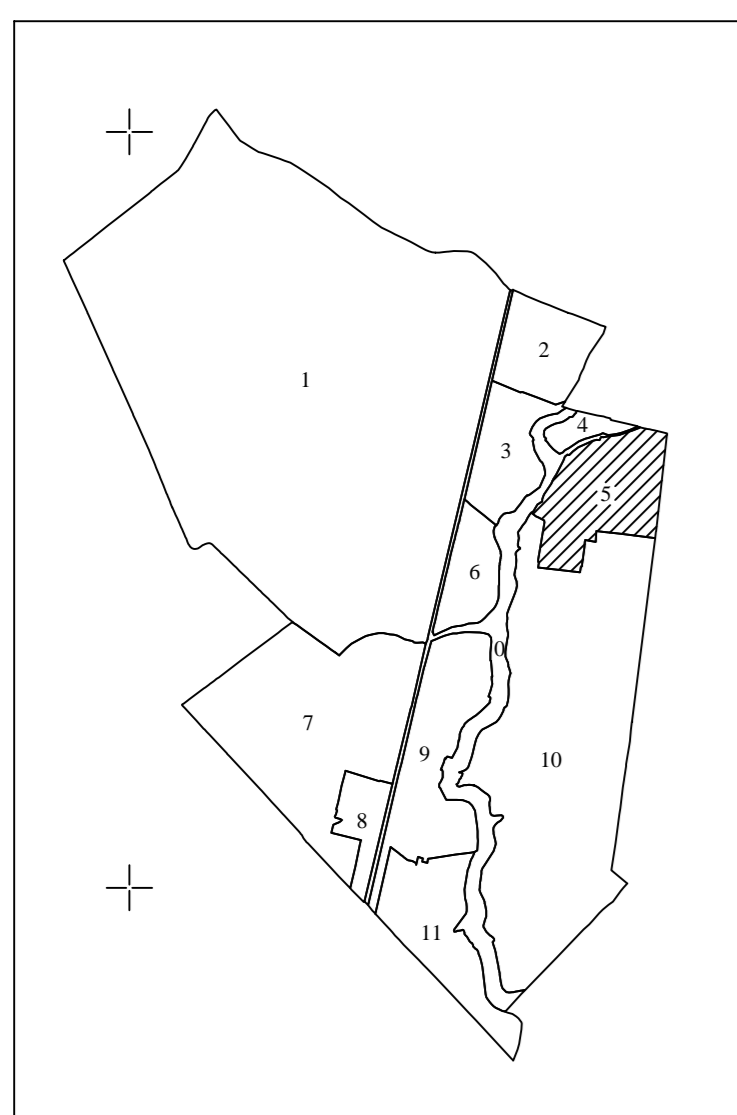

PLAN CADASTRAL UAT CIOCÂRLIA, JUD. IALOMITA, SECTORUL 5

Scara 1:500

Sistem de proiectie STEREO 70

Balta comunală

Sector cad. 10

Sector cad. 10

Sector cad. 10

Schema de racordare a planselor

EXECUTANT,
PFA UDREA NICULAI
SEMNTURA:

DATA: NOIEMBRIE 2023

LEGENDA

5	Numar sector cadastral
Cv15	Numar cvartal
— (red)	Limita UAT
— (blue)	Limita Intravilan
— (green)	Limita sector cadastral
— (black)	Limita cvartal
— (black)	Limita imobil
1559	Numar ID
C1	Constructie
C1	Numar constructie
32	Numar postal