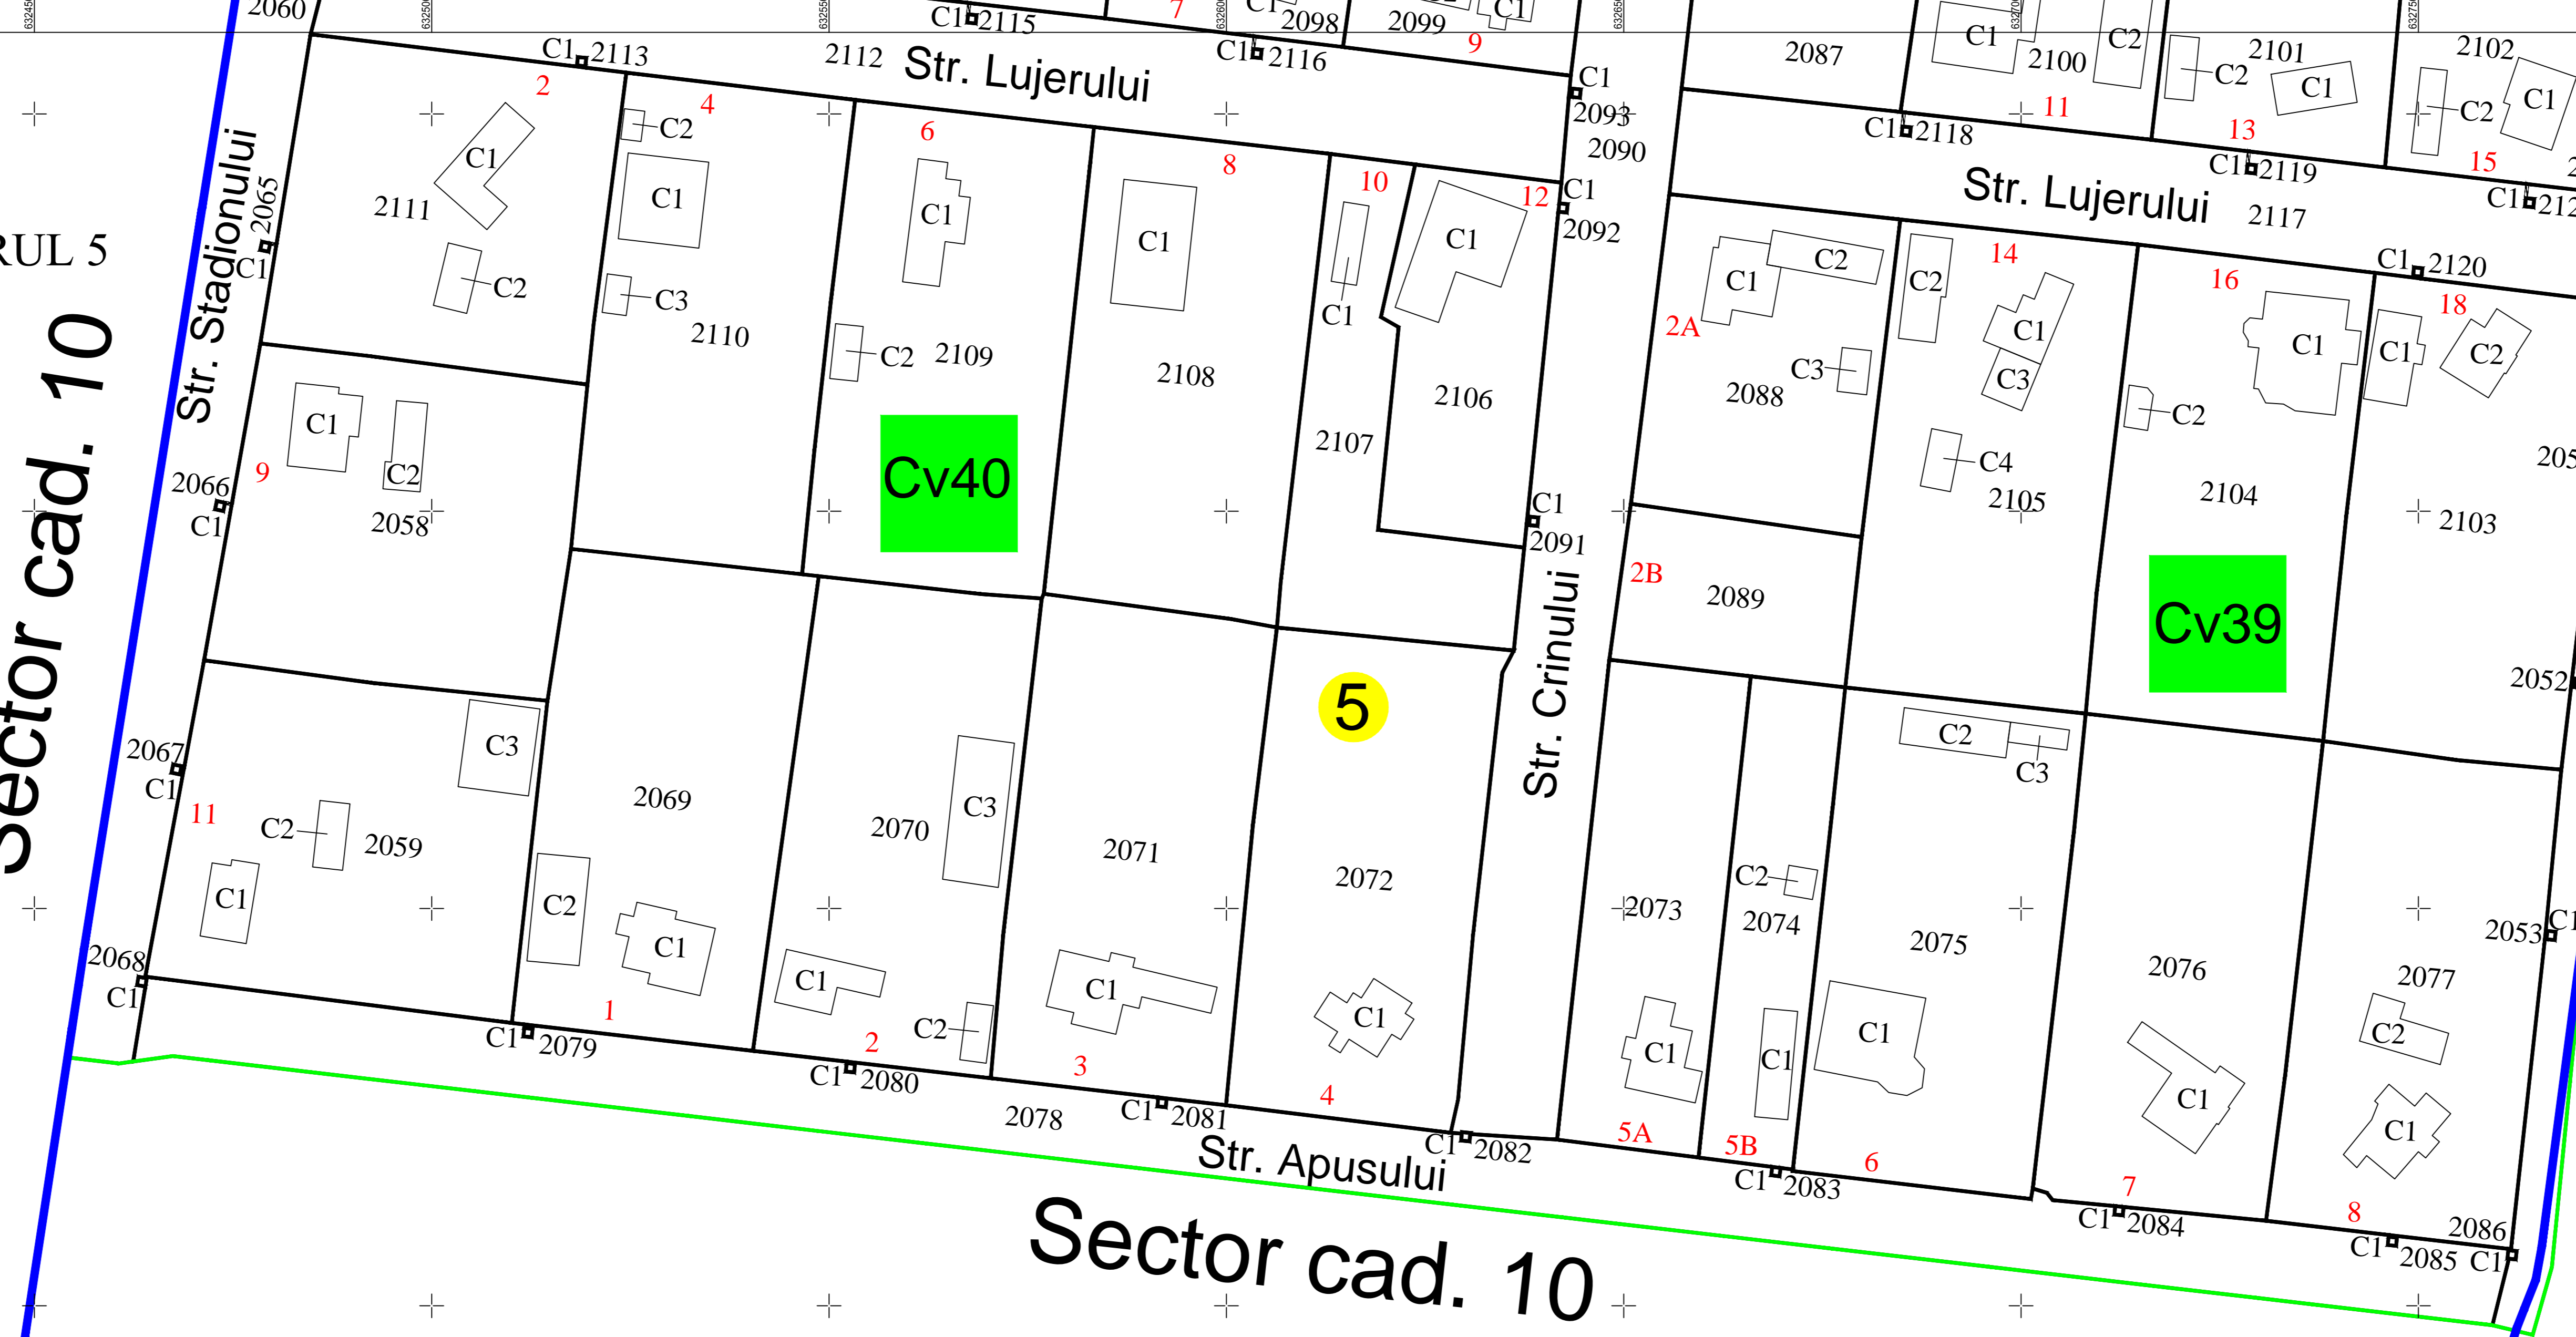

PLAN CADASTRAL
 UAT CIOCÂRLIA, JUD. IALOMITA, SECTORUL 5
 Scara 1:500
 Sistem de proiectie STEREO 70

Sector cad. 10

Sector cad. 10

Schema de racordare a planselor

EXECUTANT,
 PFA UDREA NICULAI
 SEMNATURA:

DATA: NOIEMBRIE 2023

LEGENDA

5	Numar sector cadastral
Cv40	Numar cvartal
— (red line)	Limita UAT
— (blue line)	Limita Intravilan
— (green line)	Limita sector cadastral
— (black line)	Limita cvartal
— (dashed line)	Limita imobii
1559	Numar ID
□	Constructie
C1	Numar constructie
8	Numar postal