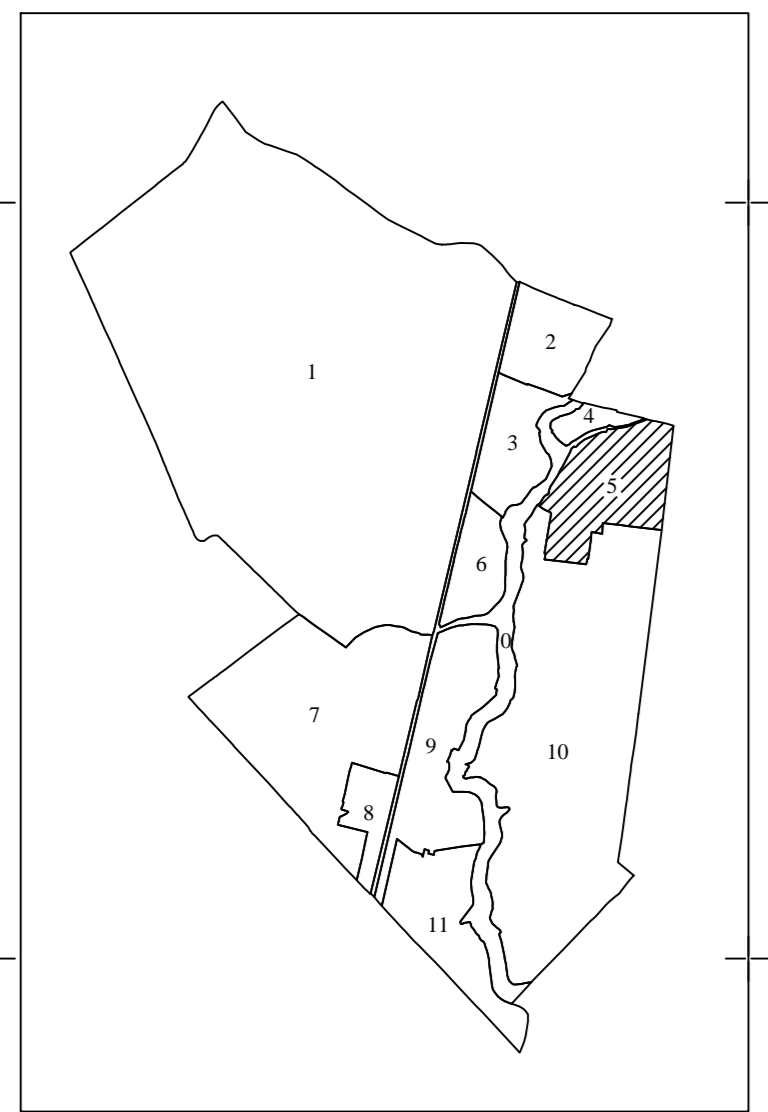

PLAN CADASTRAL
 UAT CIOCÂRLIA, JUD. IALOMITA, SECTORUL 5
 Scara 1:500
 Sistem de proiectie STEREO 70

Sector cad. 10

Sector cad. 10

Schema de racordare a planselor

EXECUTANT,
 PFA UDREA NICULAI
 SEMNATURA:

DATA: NOIEMBRIE 2023

LEGENDA

5	Numar sector cadastral
Cv40	Numar cvartal
— (red line)	Limita UAT
— (blue line)	Limita Intravilan
— (green line)	Limita sector cadastral
— (black line)	Limita cvartal
— (dashed line)	Limita imobii
1559	Numar ID
□	Constructie
C1	Numar constructie
8	Numar postal