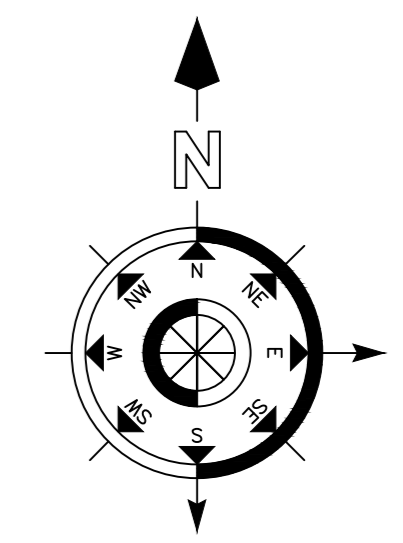

PLAN CADASTRAL
 UAT CIOCÂRLIA, JUD. IALOMITA, SECTORUL 5
 Scara 1:500
 Sistem de proiectie STEREO 70

Sector cad. 10

Sector cad. 10

Schema de racordare a planselor

EXECUTANT,
 PFA UDREA NICULAI
 SEMNATURA:

DATA: NOIEMBRIE 2023

LEGENDA

5	Numar sector cadastral
Cv40	Numar cvartal
— (red line)	Limita UAT
— (blue line)	Limita Intravilan
— (green line)	Limita sector cadastral
— (black line)	Limita cvartal
— (dashed line)	Limita imobii
1559	Numar ID
□	Constructie
C1	Numar constructie
8	Numar postal