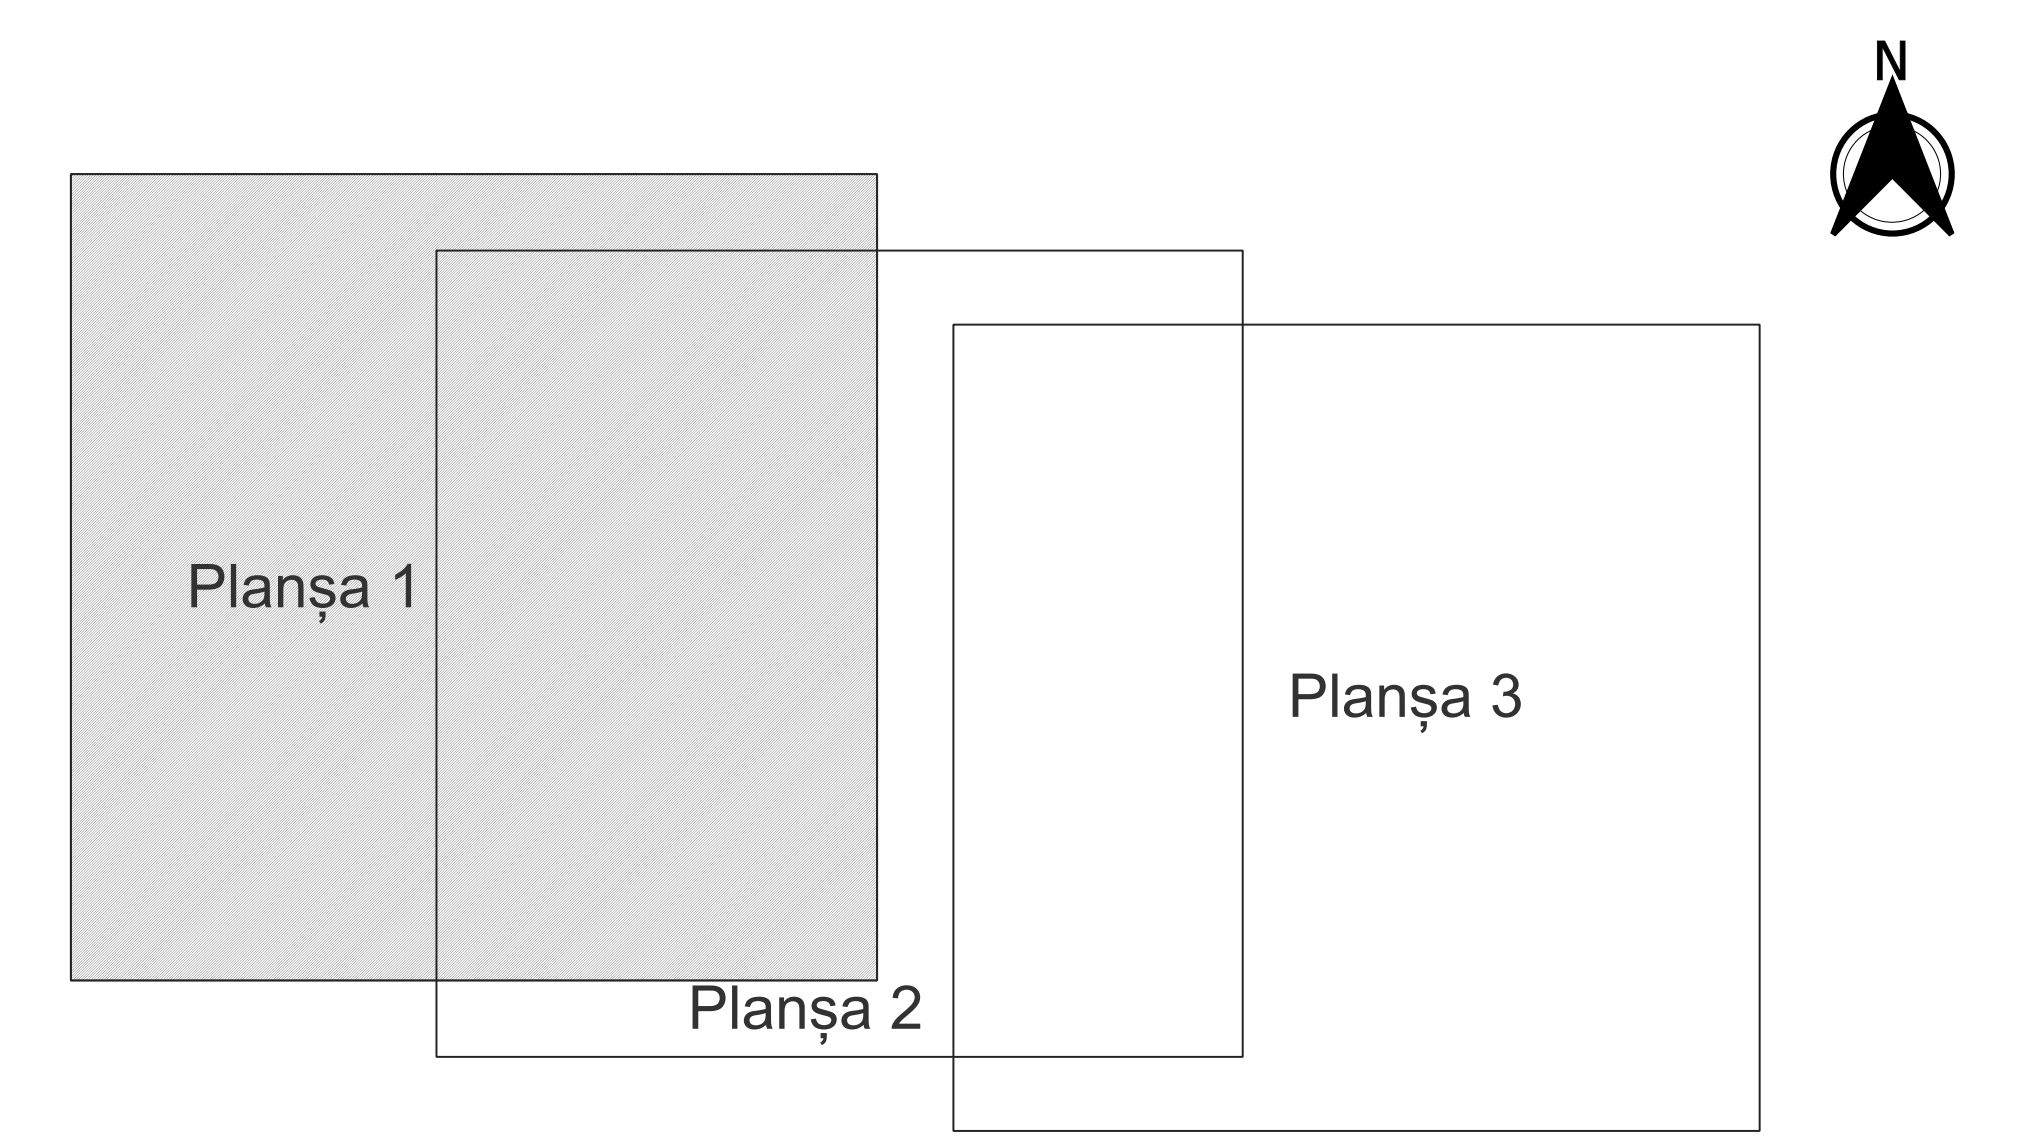

**PLAN CADASTRAL**  
**JUDEȚ IALOMIȚA, UAT CIULNIȚA**  
**Sectorul Cadastral 22**  
**Spre publicare**  
**Scara 1:2000**  
**Sistem de proiecție "STEREO '70"**  
**- Planșa 1 -**

**Schița de racordare a planșelor**

- Legendă**
- Limită sector
  - Limită UAT
  - Limită intravilan
  - Limită imobil
  - Limită tarla
  - 22 Număr sector
  - 3640 Număr imobil
  - 313/1 Număr tarla
  - DE298 Toponimie

**Schița dispunerii sectorului cadastral**