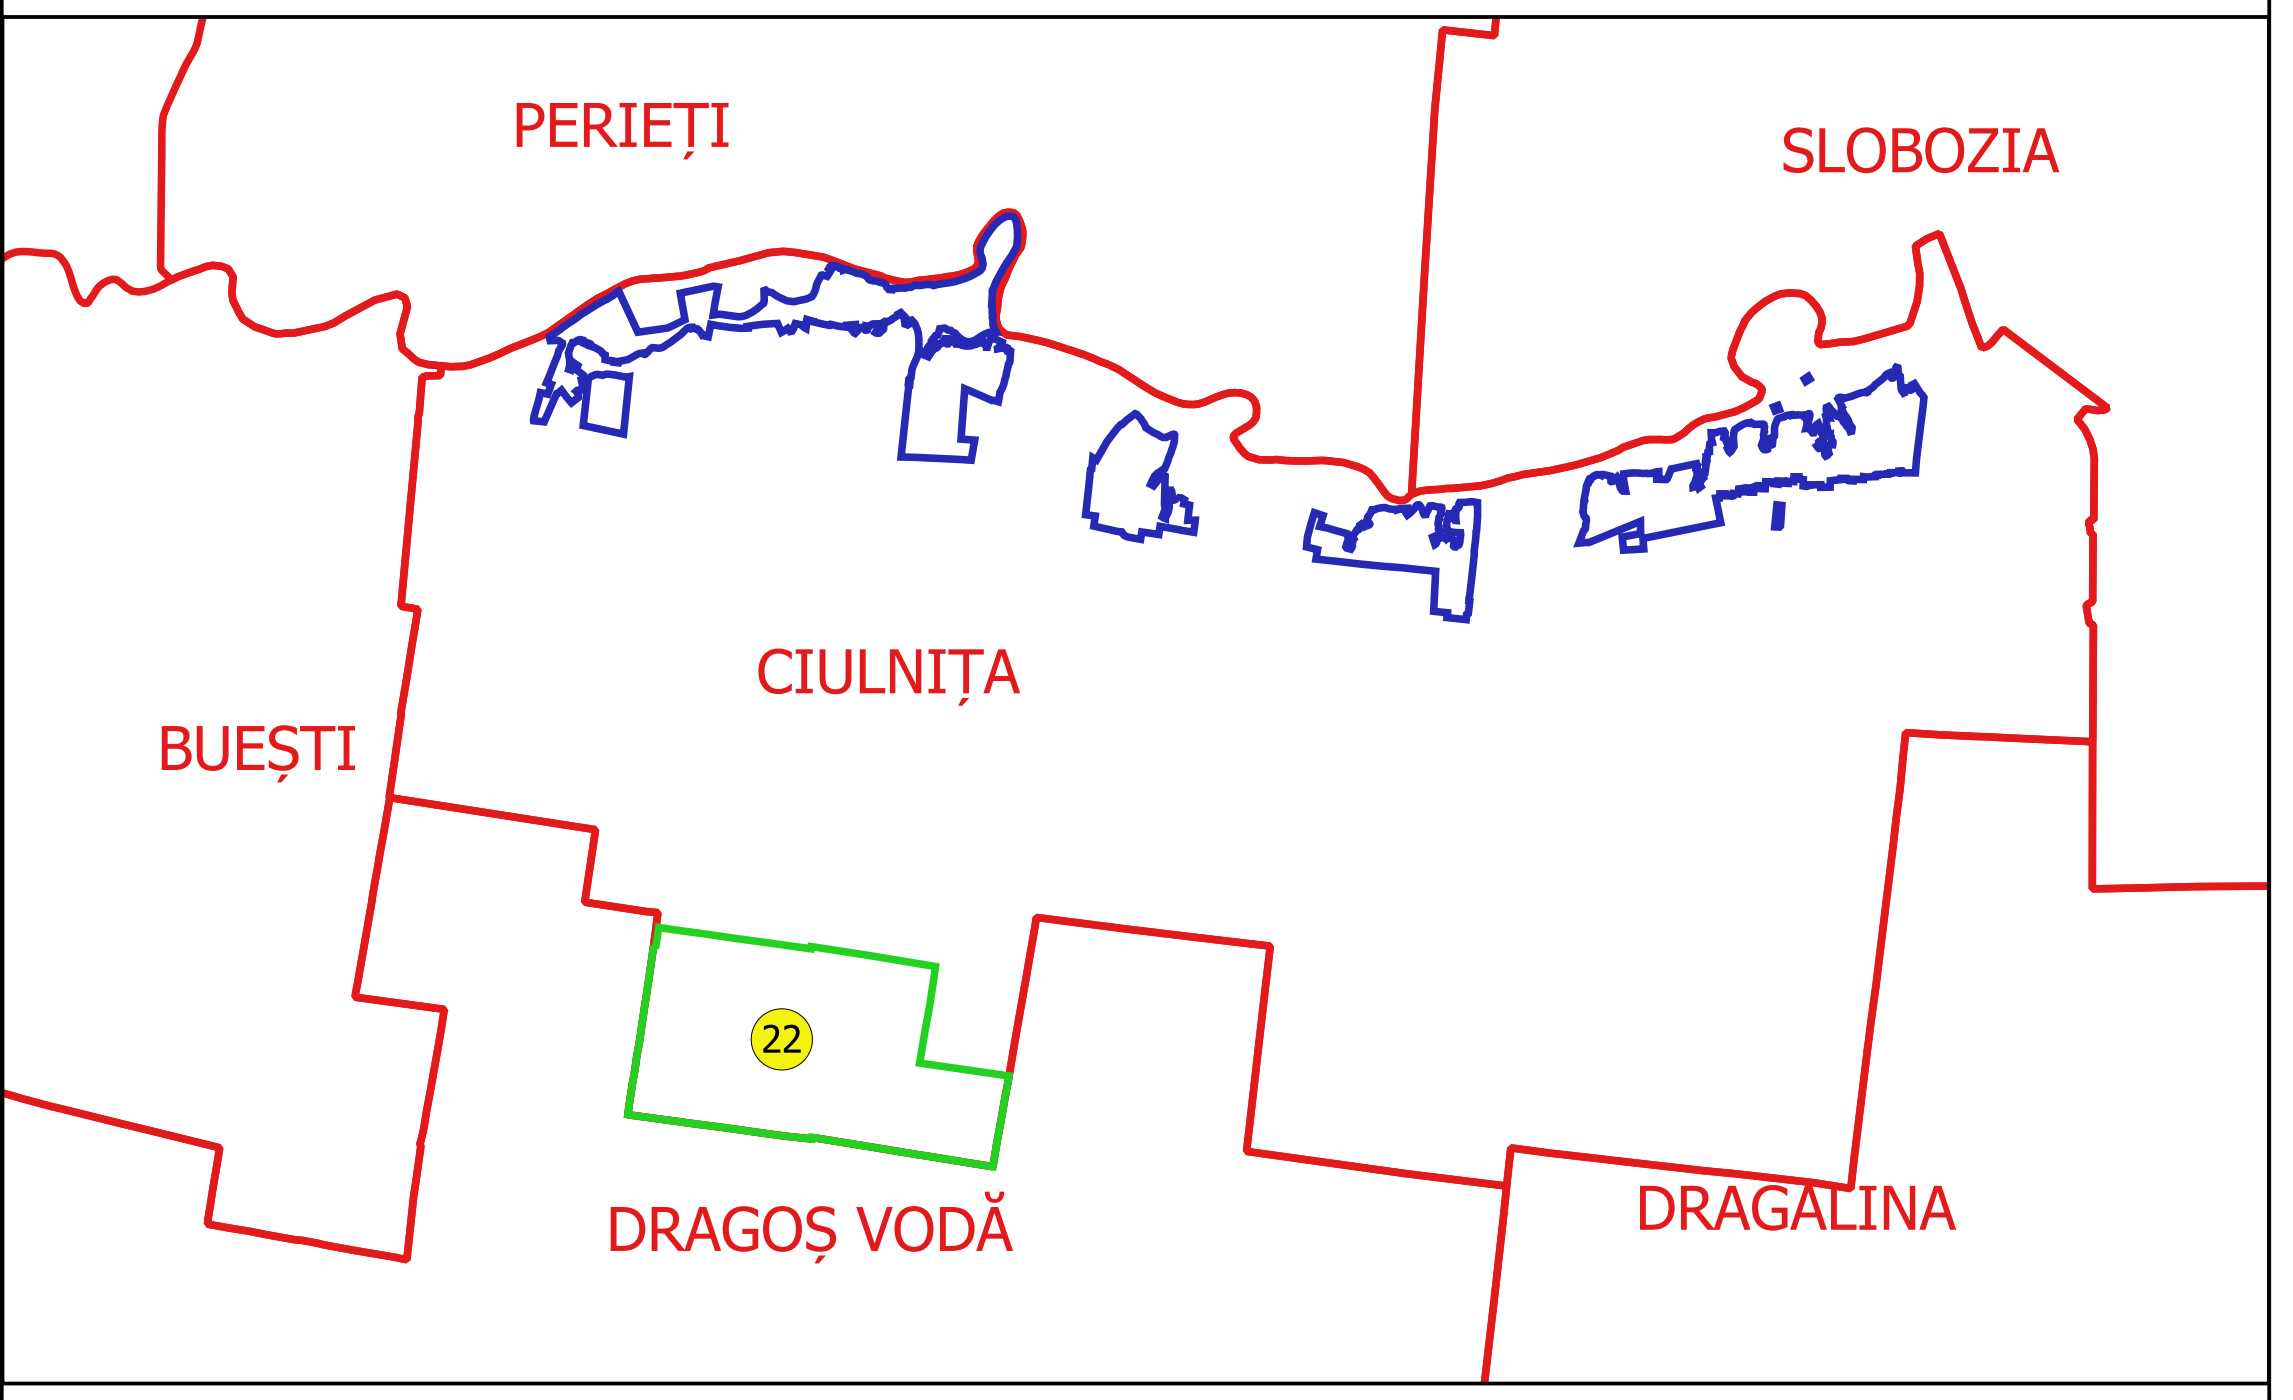

**PLAN CADASTRAL**  
**JUDEȚ IALOMIȚA, UAT CIULNIȚA**  
**Sectorul Cadastral 22**  
**Spre publicare**  
**Scara 1:2000**  
**Sistem de proiecție "STEREO '70"**  
**- Planșa 1 -**

**Schița de racordare a planșelor**

- Legendă**
- Limită sector
  - Limită UAT
  - Limită intravilan
  - Limită imobil
  - Limită tarla
  - 22 Număr sector
  - 3640 Număr imobil
  - 313/1 Număr tarla
  - DE298 Toponimie

**Schița dispunerii sectorului cadastral**