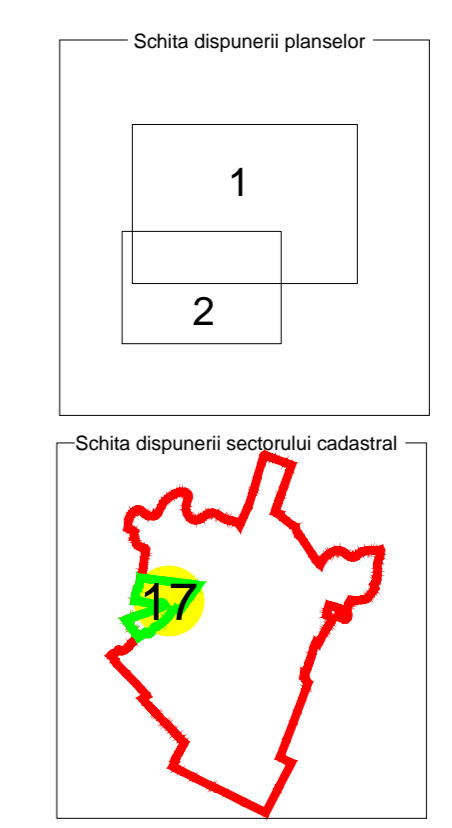

LEGENDA

Numar Carti	17
Cod colonistie	C1
ID imobil	15
Limita sector	—
Limita imobil	—
Limita LIAT	—
Limita terit	—
Numar terit	101
Limita constructie	—