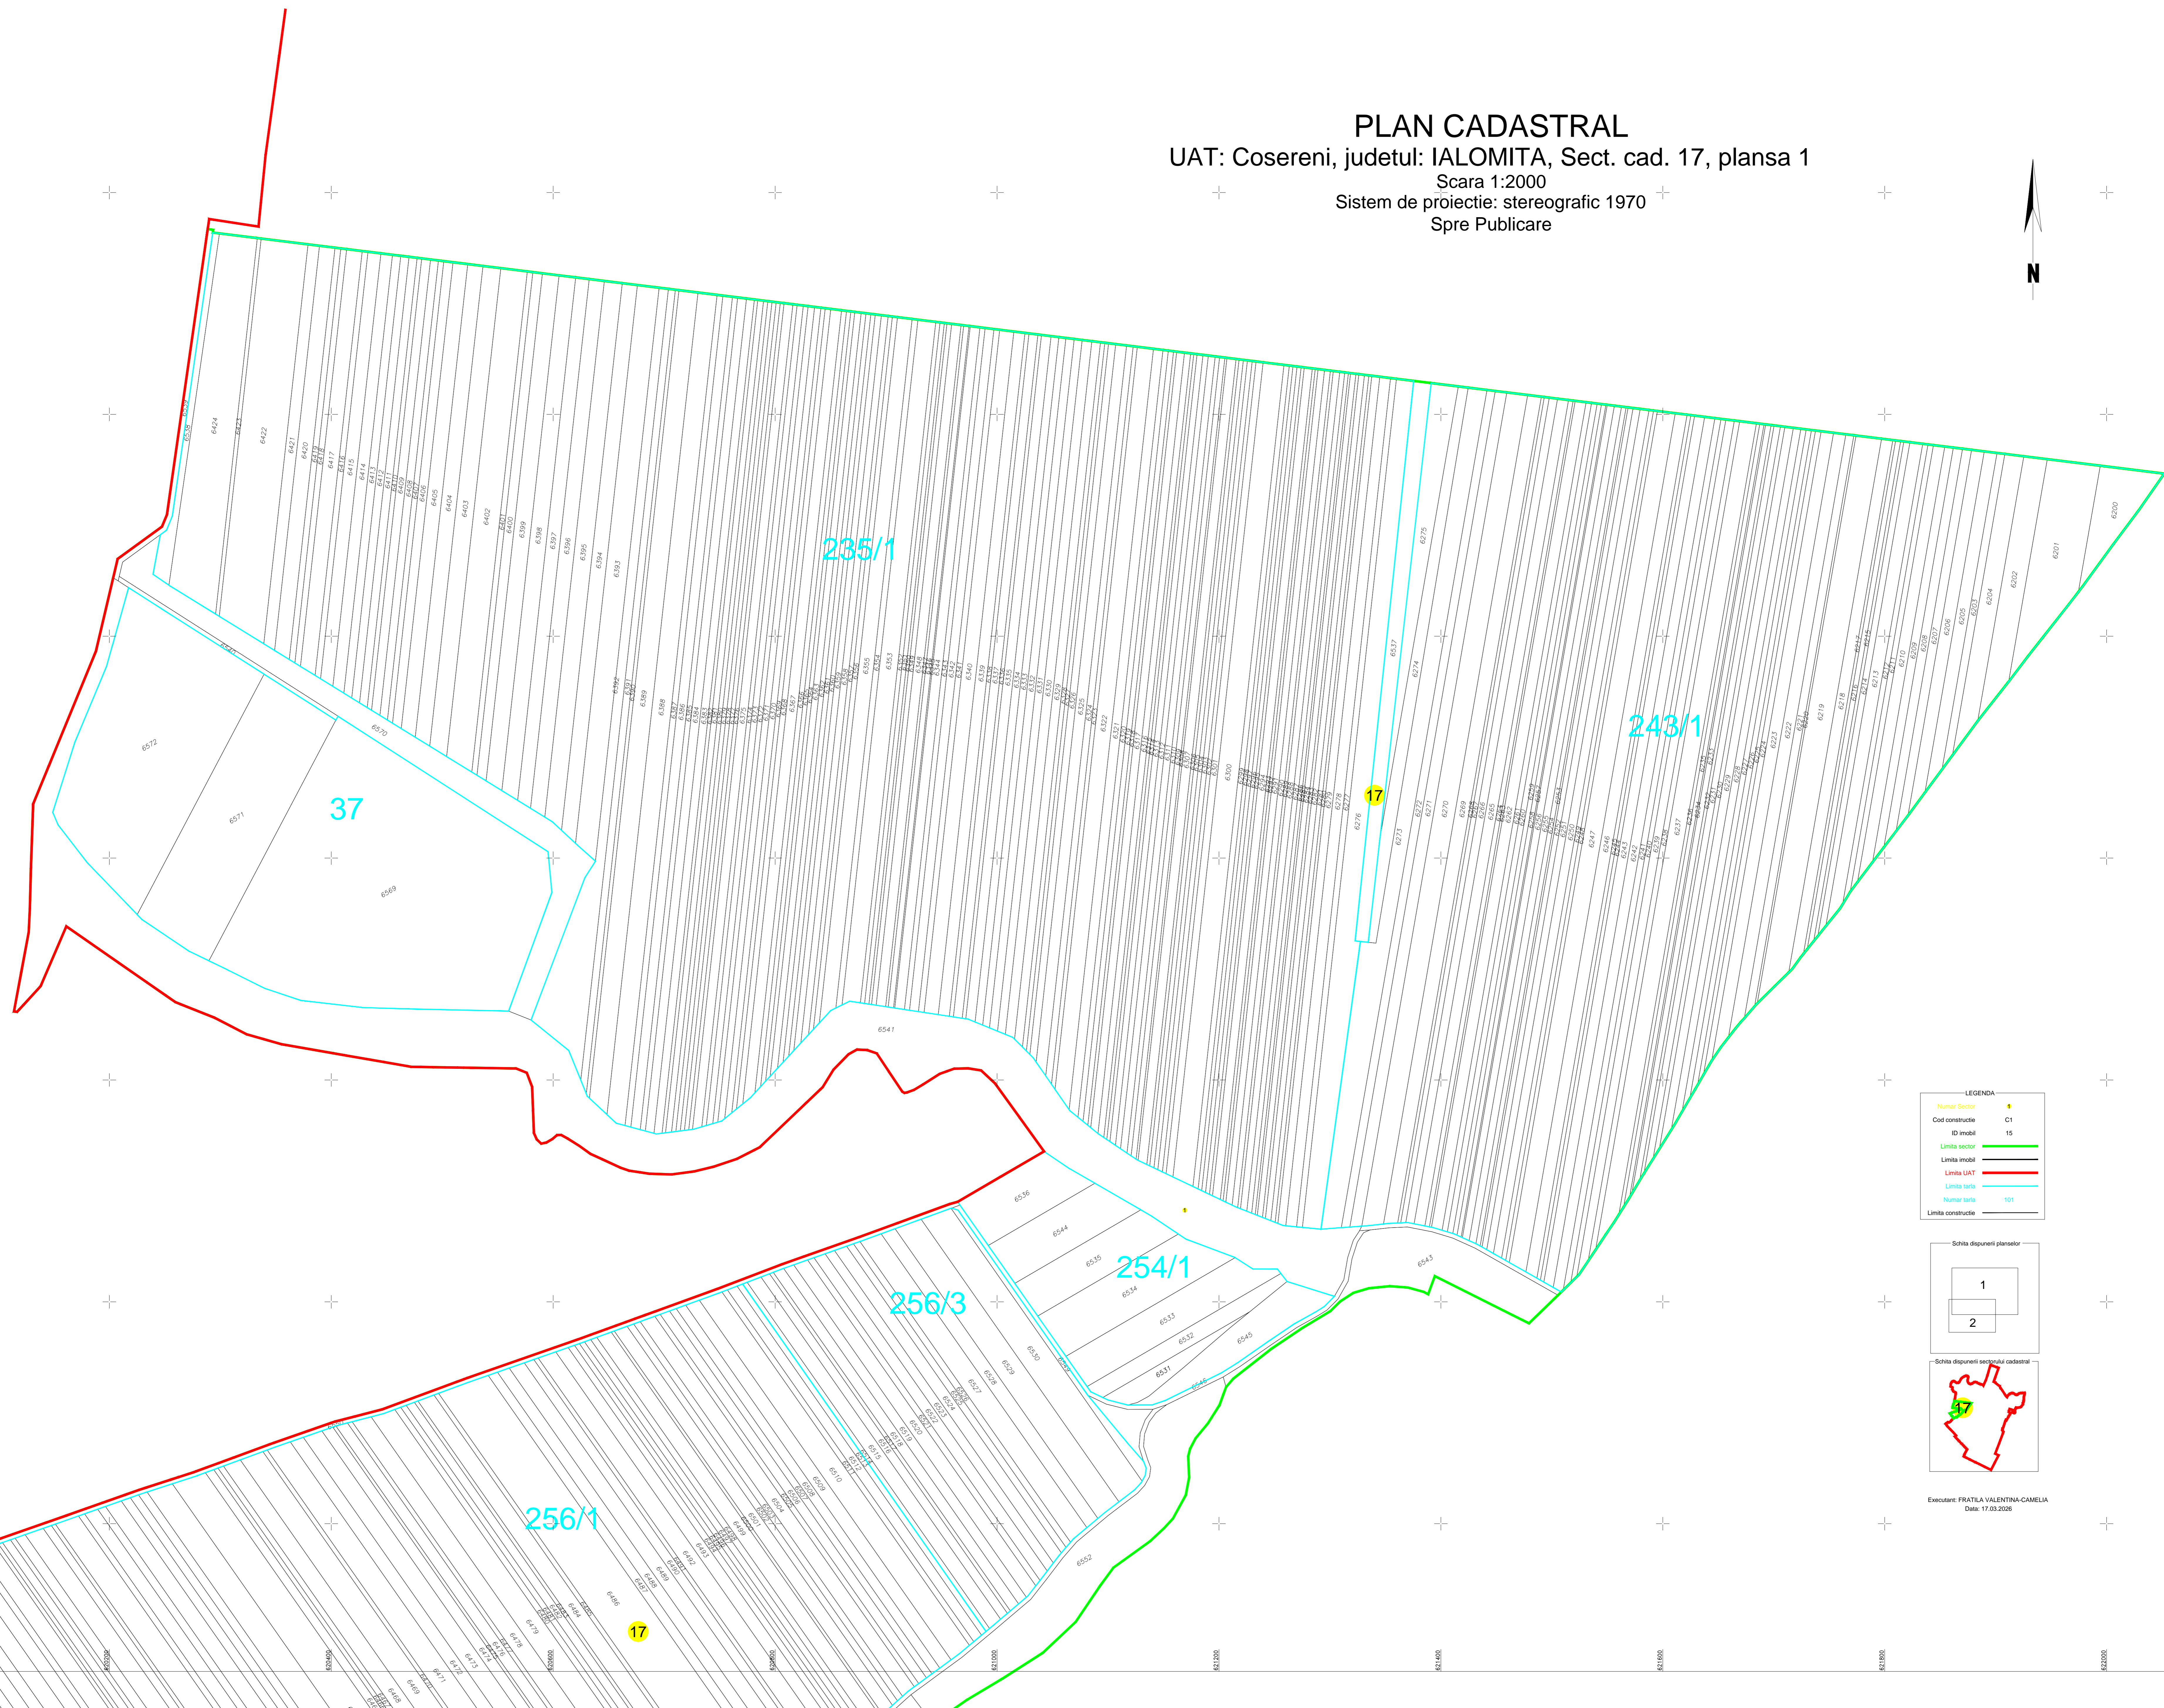

PLAN CADASTRAL
UAT: Cosereni, judetul: IALOMITA, Sect. cad. 17, plansa 1
Scara 1:2000
Sistem de proiectie: stereografic 1970
Spre Publicare

LEGENDA

Numar Carti	17
Cod colonistie	C1
ID imobil	15
Limita sector	—
Limita imobil	—
Limita LIAT	—
Limita terit	—
Numar terit	101
Limita constructie	—