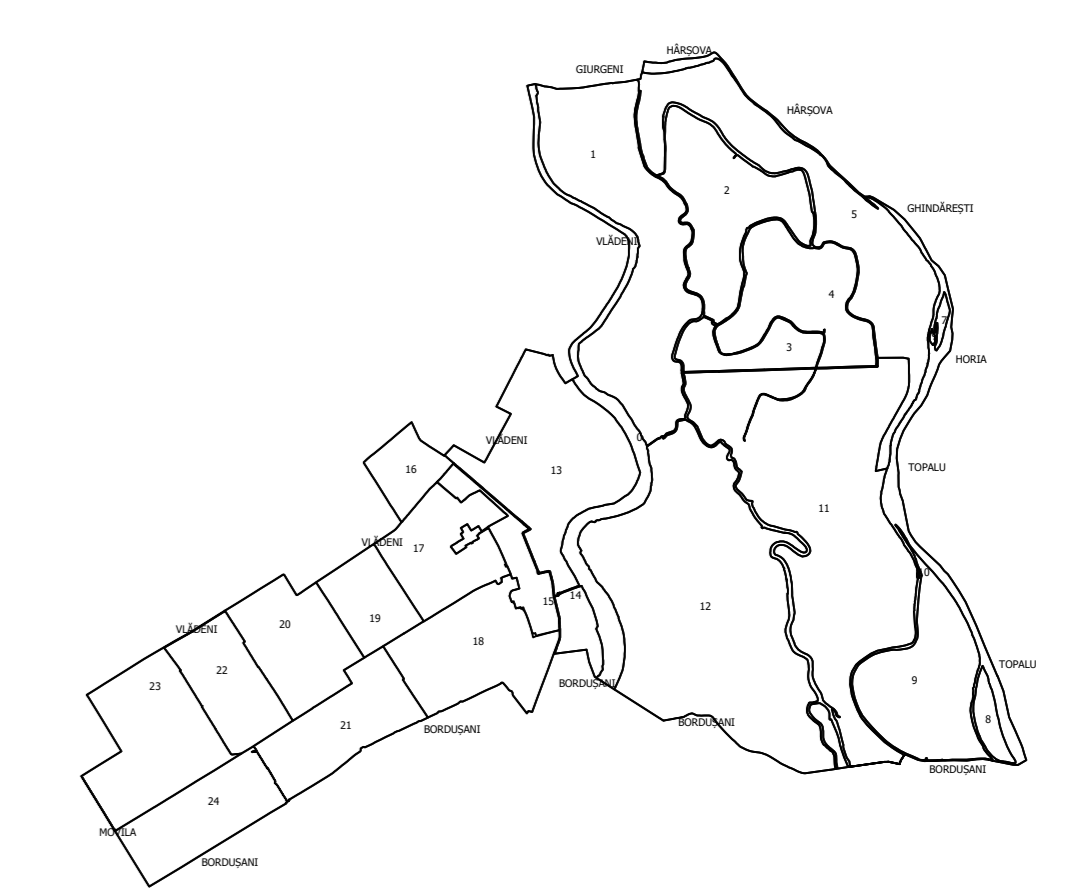

PLAN CADASTRAL
 UAT: FACAENI
 Judet: IALOMITA
 Sectoare cadastrale:
 0, 1
 Scara 1:1000
 Sistem de proiectie STEREO 1970
 Plansa 124

Schita cu dispunerea sectorului

Schema de dispunere a planselor

Plansa 96	Plansa 97	Plansa 98
Plansa 123	Plansa 124	Plansa 125
Plansa 150	Plansa 151	Plansa 152

Legenda:

	Limita sector cadastral
	Numar sector cadastral
	Numar tarla
	Limita imobil
	Limita constructie
	ID imobil
	ID E-TERRA
	Limita UAT si terorii invecinate

Executant: S.C. GEOMATICS INTEGRATED SERVICES S.R.L.