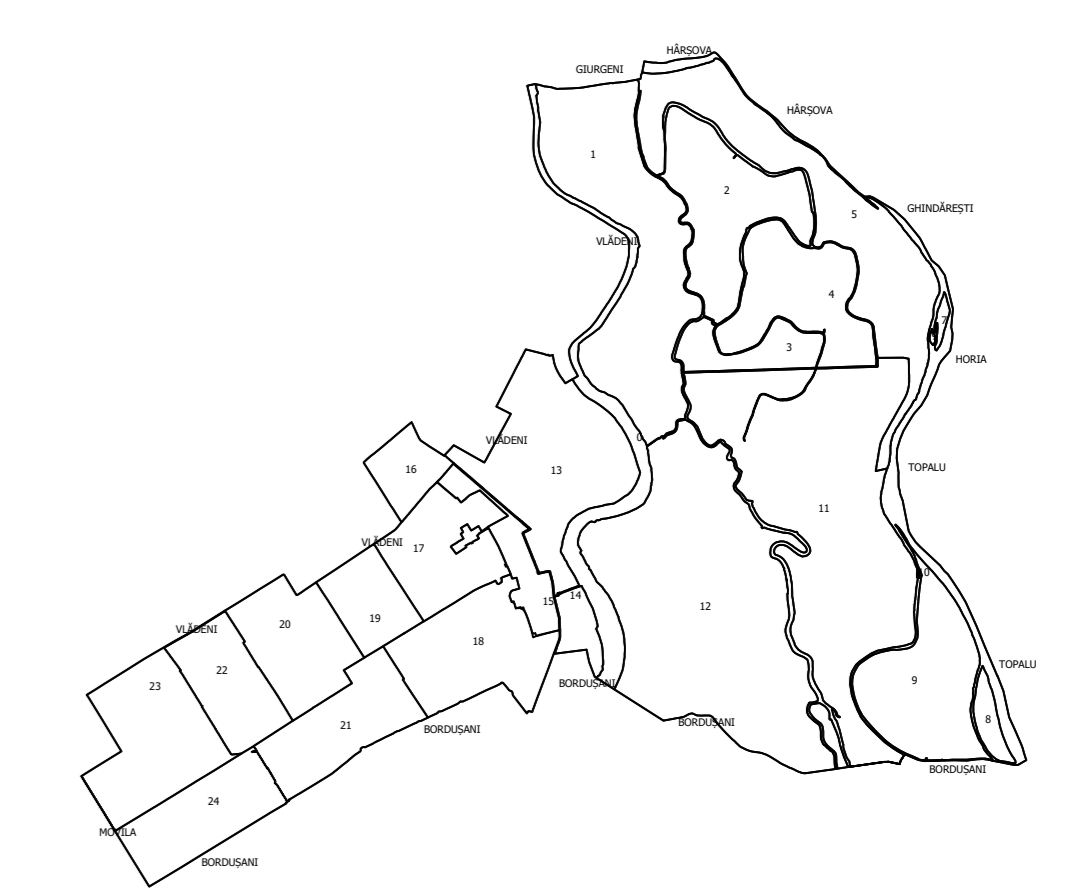

PLAN CADASTRAL
 UAT: FACAENI
 Judet: IALOMITA
 Sectoare cadastrale:
 0, 1, 11, 12
 Scara 1:1000
 Sistem de proiectie STEREO 1970
 Plansa 314

Schita cu dispunerea sectorului

Schema de dispunere a planselor

Plansa 286	Plansa 287	Plansa 288
Plansa 313	Plansa 314	Plansa 315
Plansa 340	Plansa 341	Plansa 342

Legenda:

	Limita sector cadastral
	Numar sector cadastral
	Numar tarla
	Limita imobil
	Limita constructie
	894 ID imobil
	20603 ID E-TERRA
	Limita UAT si teritorii invecinate