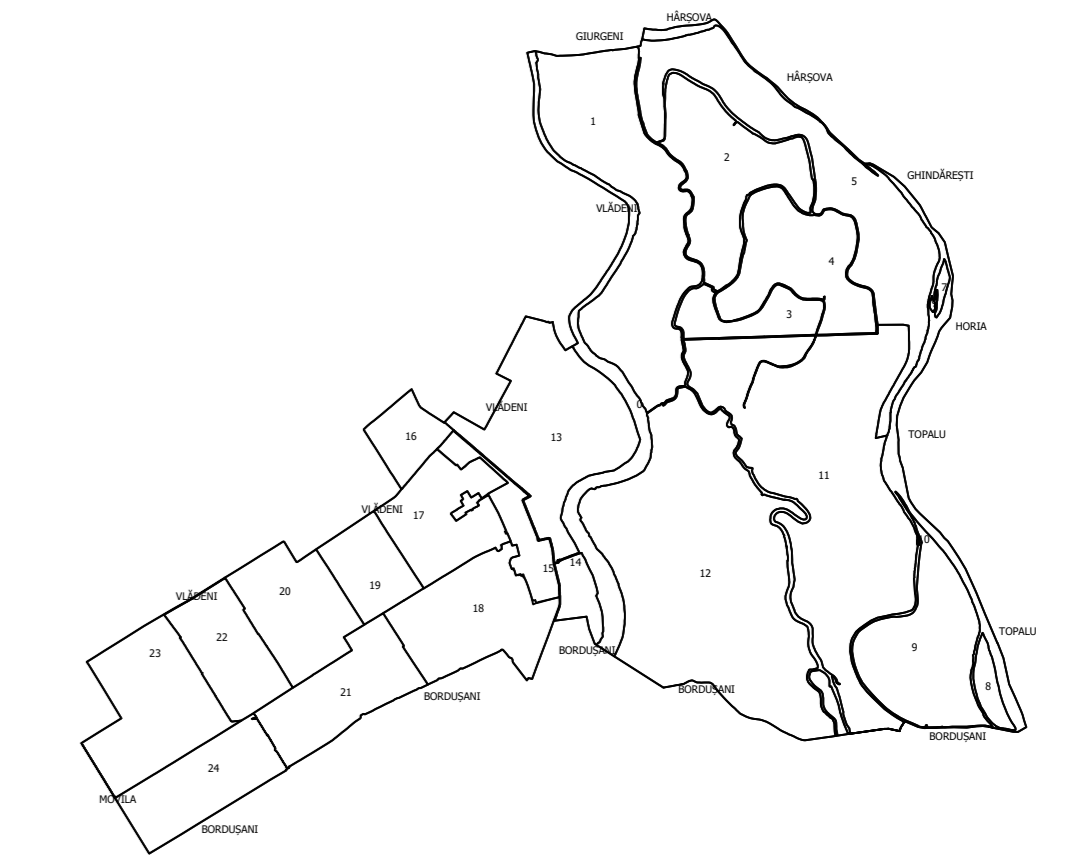

PLAN CADASTRAL
 UAT: FACAENI
 Judet: IALOMITA
 Sectoare cadastrale:
 0, 14
 Scara 1:1000
 Sistem de proiectie STEREO 1970
 Plansa 527

Schita cu dispunerea sectorului

Schema de dispunere a planselor

Plansa 499	Plansa 500	Plansa 501
Plansa 526	Plansa 527	Plansa 528
Plansa 553	Plansa 554	Plansa 555

Legenda:

	Limita sector cadastral
	Numar sector cadastral
	Numar tarla
	Limita imobil
	Limita constructie
	ID imobil
	ID E-TERRA
	Limita UAT si teritorii invecinate

Executant: S.C. GEOMATICS INTEGRATED SERVICES S.R.L.