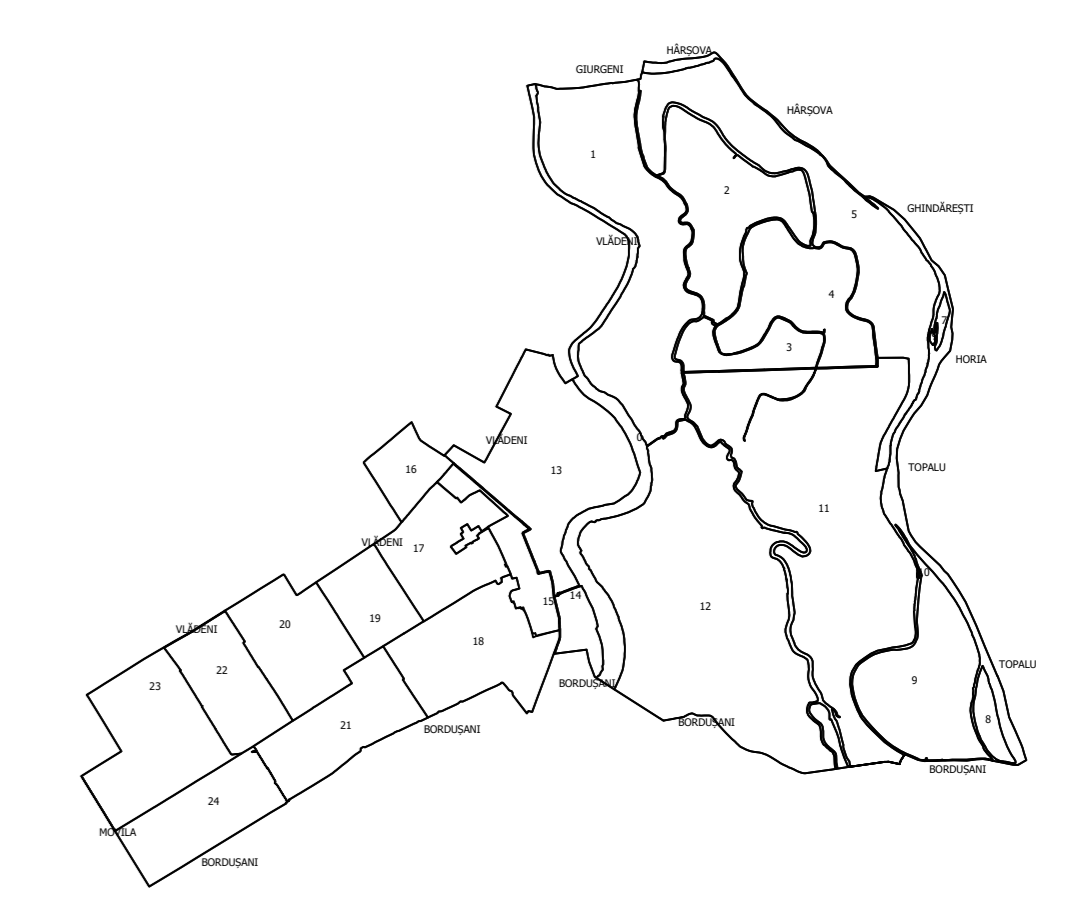

PLAN CADASTRAL
UAT: FACAENI
Judet: IALOMITA
Sectoare cadastrale:
0, 11, 12
 Scara 1:1000
 Sistem de proiectie STEREO 1970
 Plansa 616

Schita cu dispunerea sectorului

Schema de dispunere a planselor

Plansa 588	Plansa 589	Plansa 590
Plansa 615	Plansa 616	Plansa 617
Plansa 642	Plansa 643	Plansa 644

Legenda:

	Limita sector cadastral
	Numar sector cadastral
	Numar tarla
	Limita imobil
	Limita constructie
	ID imobil
	ID E-TERRA
	Limita UAT si terorii invecinate

Executant: S.C. GEOMATICS INTEGRATED SERVICES S.R.L.