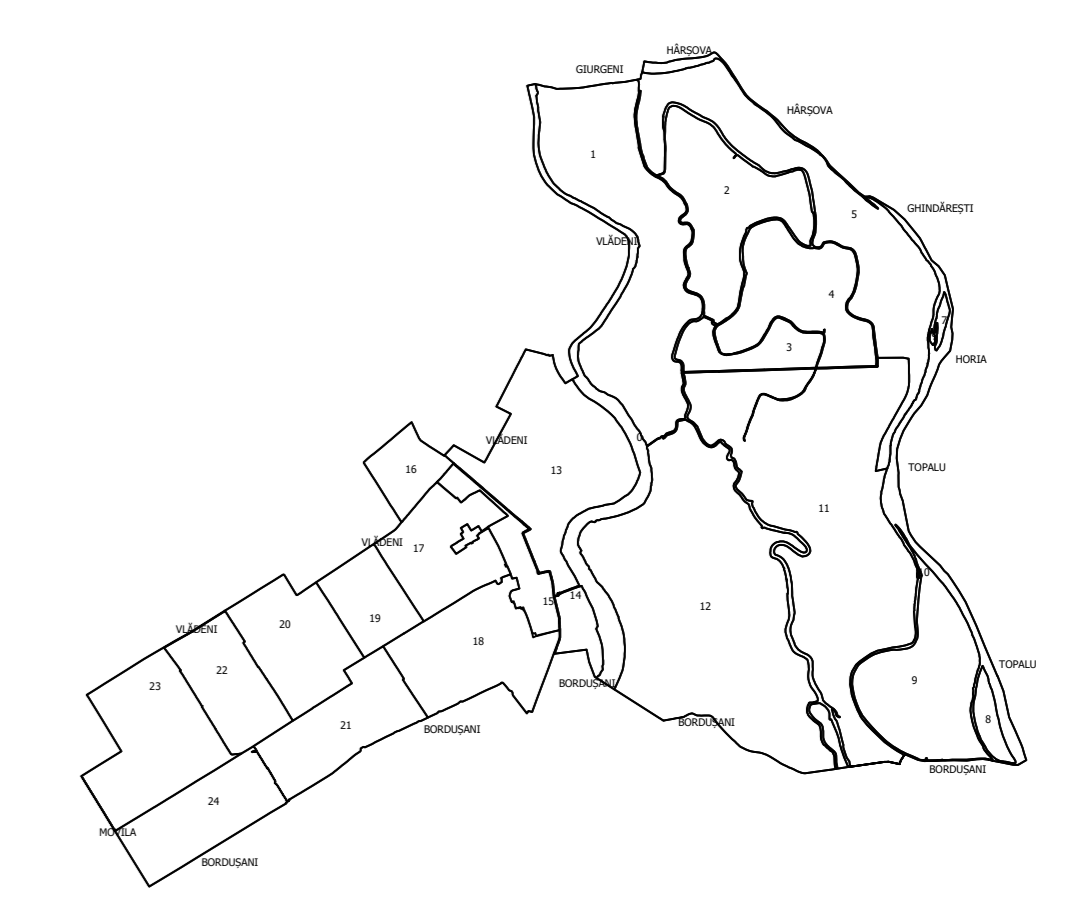

PLAN CADASTRAL
UAT: FACAENI
Judet: IALOMITA
Sectoare cadastrale:
0, 1, 5
Scara 1:1000
Sistem de proiectie STEREO 1970
Plansa 70

Schita cu dispunerea sectorului

Schema de dispunere a planselor

Plansa 42	Plansa 43	Plansa 44
Plansa 69	Plansa 70	Plansa 71
Plansa 96	Plansa 97	Plansa 98

Legenda:

	Limita sector cadastral
	Numar sector cadastral
	Numar taria
	Limita imobil
	Limita constructie
	ID imobil
	ID E-TERRA
	Limita UAT si teritorii invecinate

Executant: S.C. GEOMATICS INTEGRATED SERVICES S.R.L.