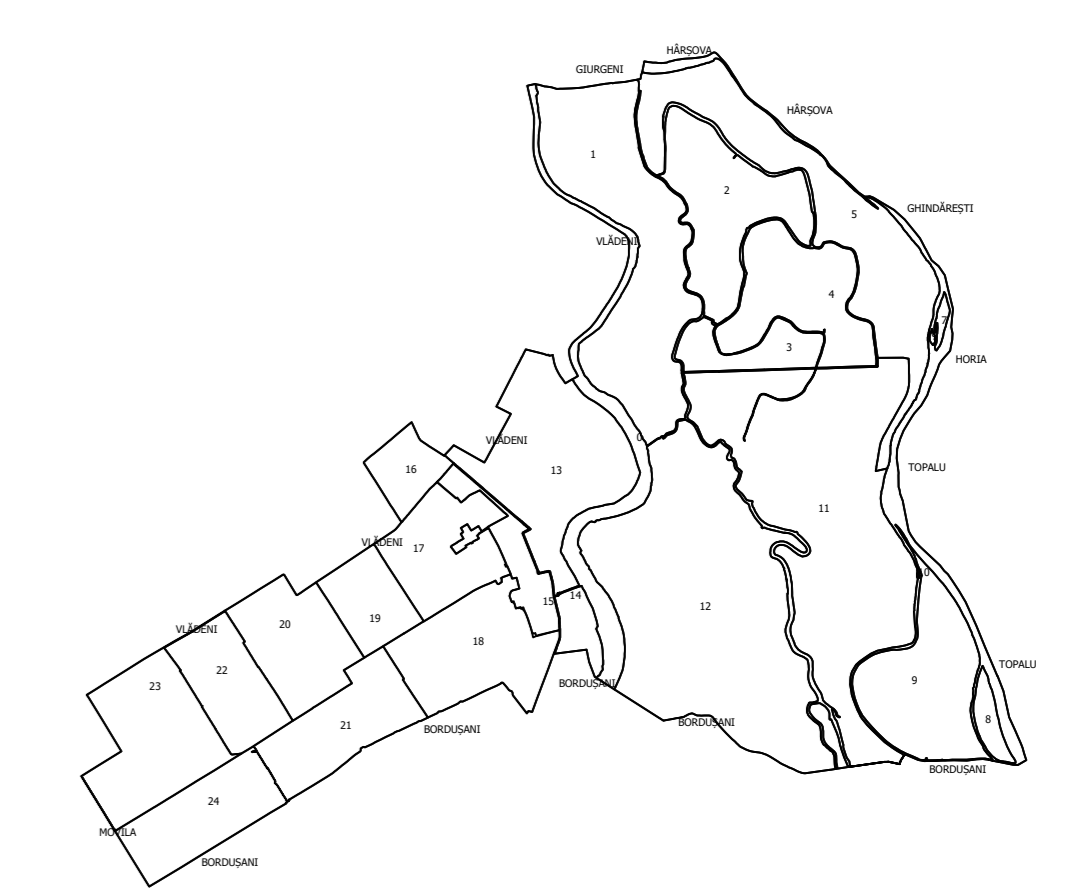

PLAN CADASTRAL
 UAT: FACAENI
 Judet: IALOMITA
 Sectoare cadastrale:
 0, 9, 11
 Scara 1:2000
 Sistem de proiectie STEREO 1970
 Plansa 110

Schita cu dispunerea sectorului

Schema de dispunere a planselor

Plansa 95	Plansa 96	Plansa 97
Plansa 109	Plansa 110	Plansa 111
Plansa 123	Plansa 124	Plansa 125

Legenda:

	Limita sector cadastral
	Numar sector cadastral
	Numar tarla
	Limita imobil
	Limita constructie
894	ID imobil
20603	ID E-TERRA
	Limita UAT si terorii invecinate

Executant: S.C. GEOMATICS INTEGRATED SERVICES S.R.L.