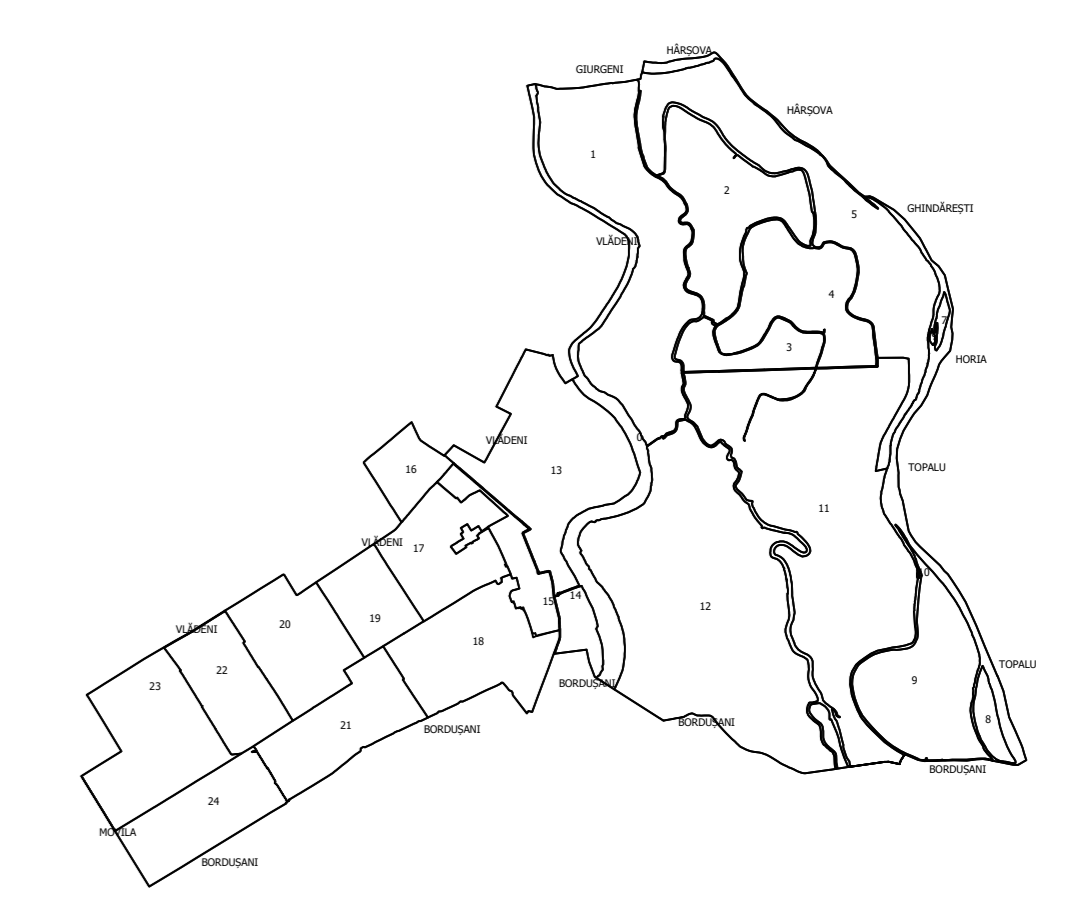

PLAN CADASTRAL
UAT: FACAENI
Judet: IALOMITA
Sectoare cadastrale:
0, 2, 4, 5
 Scara 1:2000
 Sistem de proiectie STEREO 1970
 Plansa 53

Schita cu dispunerea sectorului

Schema de dispunere a planselor

Plansa 38	Plansa 39	Plansa 40
Plansa 52	Plansa 53	Plansa 54
Plansa 66	Plansa 67	Plansa 68

Legenda:

	Limita sector cadastral
	Numar sector cadastral
	Numar tarla
	Limita imobil
	Limita constructie
	ID imobil
	ID E-TERRA
	Limita UAT si teritorii invecinate

Executant: S.C. GEOMATICS INTEGRATED SERVICES S.R.L.