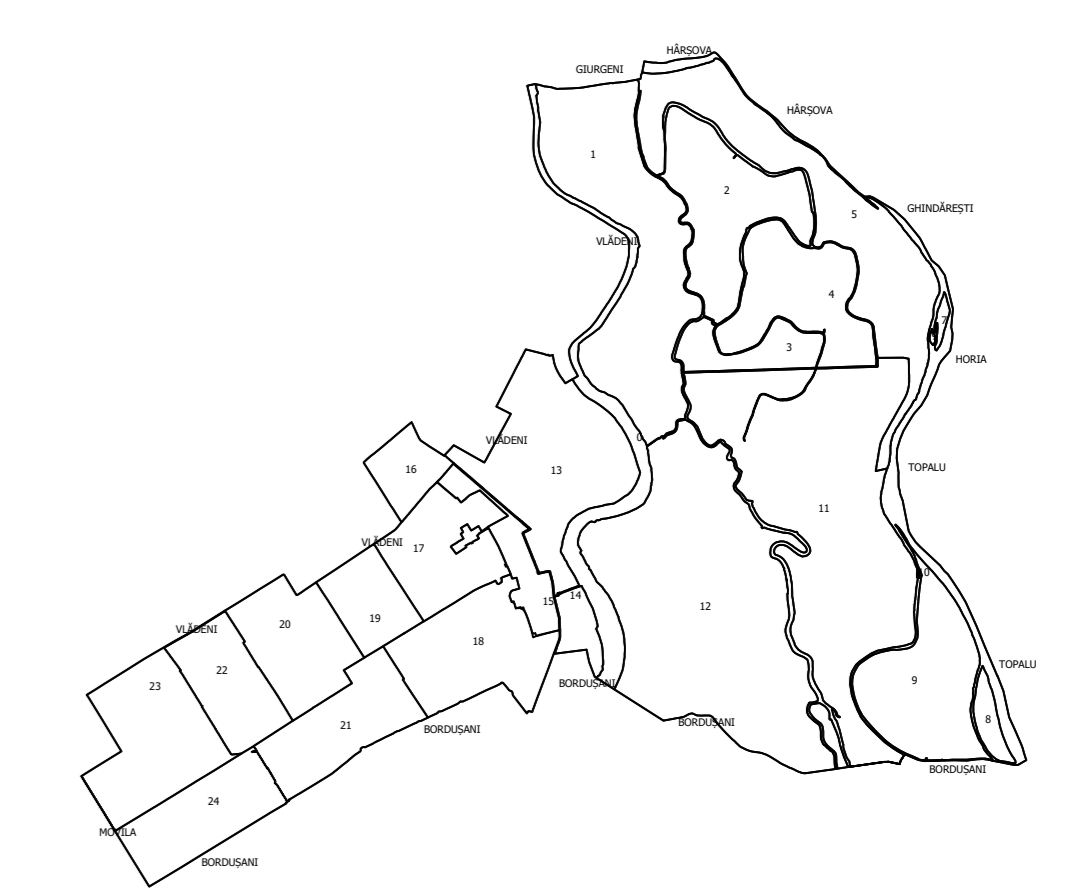

**PLAN CADASTRAL**  
 UAT: FACAENI  
 Judet: IALOMITA  
 Sectoare cadastrale:  
 0, 11, 12  
 Scara 1:2000  
 Sistem de proiectie STEREO 1970  
 Plansa 136

Schita cu dispunerea sectorului

Schema de dispunere a planselor

Plansa 121	Plansa 122	Plansa 123
Plansa 135	Plansa 136	Plansa 137
Plansa 149	Plansa 150	Plansa 151

**Legenda:**

	Limita sector cadastral
	Numar sector cadastral
	Numar tarla
	Limita imobil
	Limita constructie
	ID imobil
	ID E-TERRA
	Limita UAT si teritorii invecinate