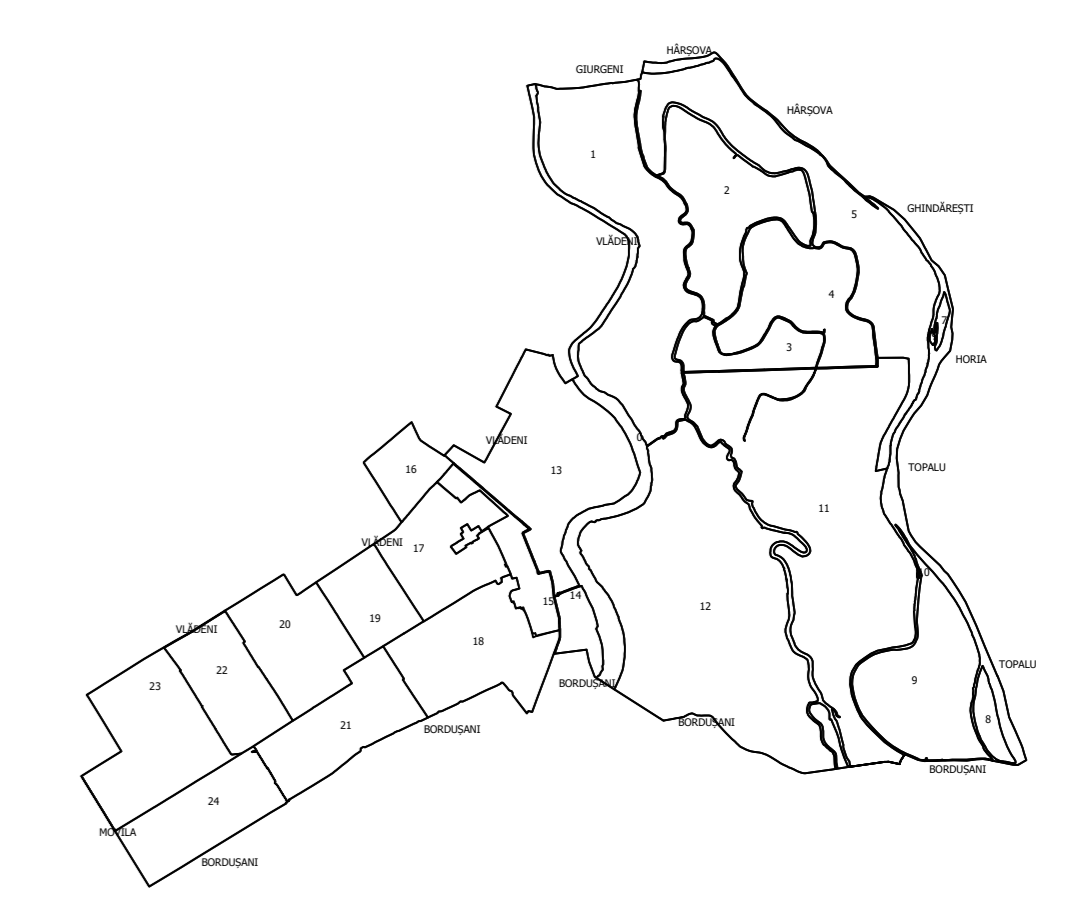

**PLAN CADASTRAL**  
 UAT: FACAENI  
 Judet: IALOMITA  
 Sectoare cadastrale:  
 0, 1, 3, 11, 12  
 Scara 1:2000  
 Sistem de proiectie STEREO 1970  
 Plansa 79

Schita cu dispunerea sectorului

Schema de dispunere a planselor

Plansa 64	Plansa 65	Plansa 66
Plansa 78	Plansa 79	Plansa 80
Plansa 92	Plansa 93	Plansa 94

**Legenda:**

	Limita sector cadastral
	Numar sector cadastral
	Numar tarla
	Limita imobil
	Limita constructie
	ID imobil
	ID E-TERRA
	Limita UAT si teritorii invecinate