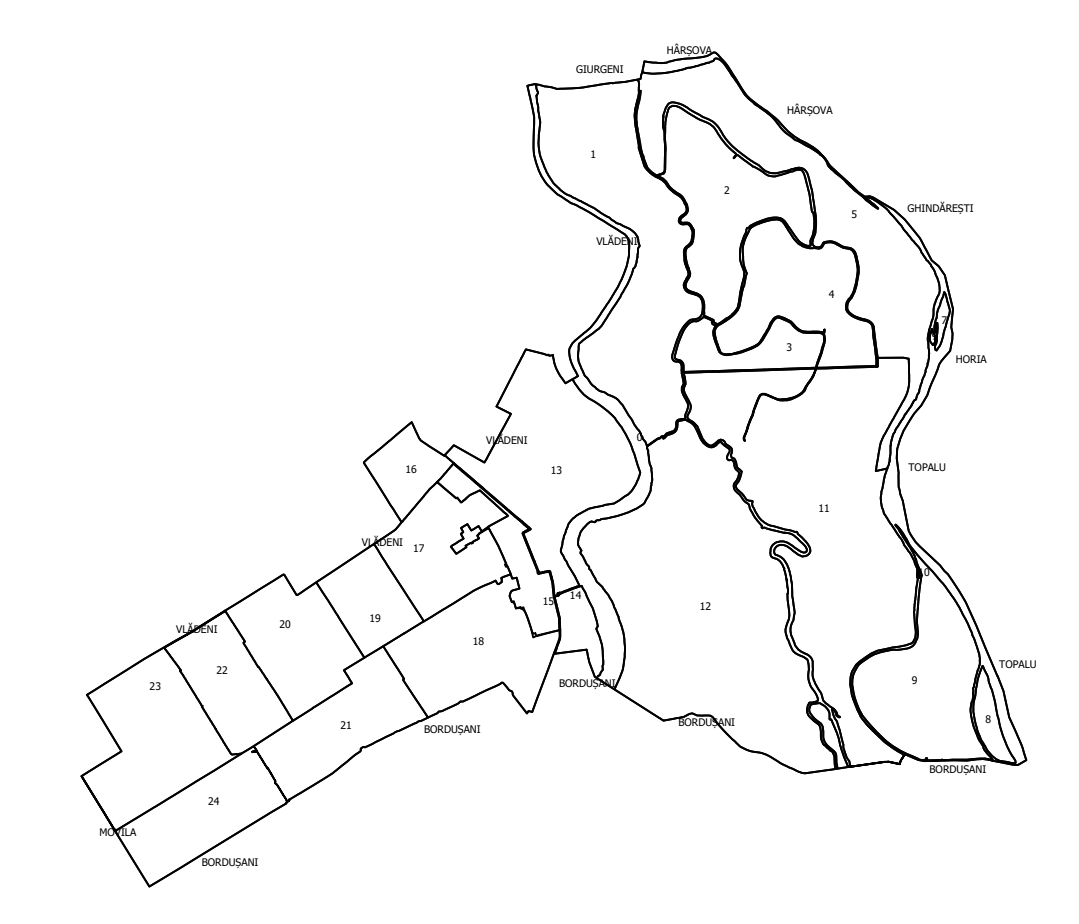

PLAN CADASTRAL
 UAT: FACAENI
 Judet: IALOMITA
 Sectoare cadastrale:
 0, 3, 11
 Scara 1:2000
 Sistem de proiectie STEREO 1970
 Plansa 80

Schita cu dispunerea sectorului

Schema de dispunere a planselor

Plansa 65	Plansa 66	Plansa 67
Plansa 79	Plansa 80	Plansa 81
Plansa 93	Plansa 94	Plansa 95

Legenda:

	Limita sector cadastral
	Numar sector cadastral
	Numar tarla
	Limita imobil
	Limita constructie
	894 ID imobil
	20603 ID E-TERRA
	Limita UAT si teritorii invecinate

Executant: S.C. GEOMATICS INTEGRATED SERVICES S.R.L.