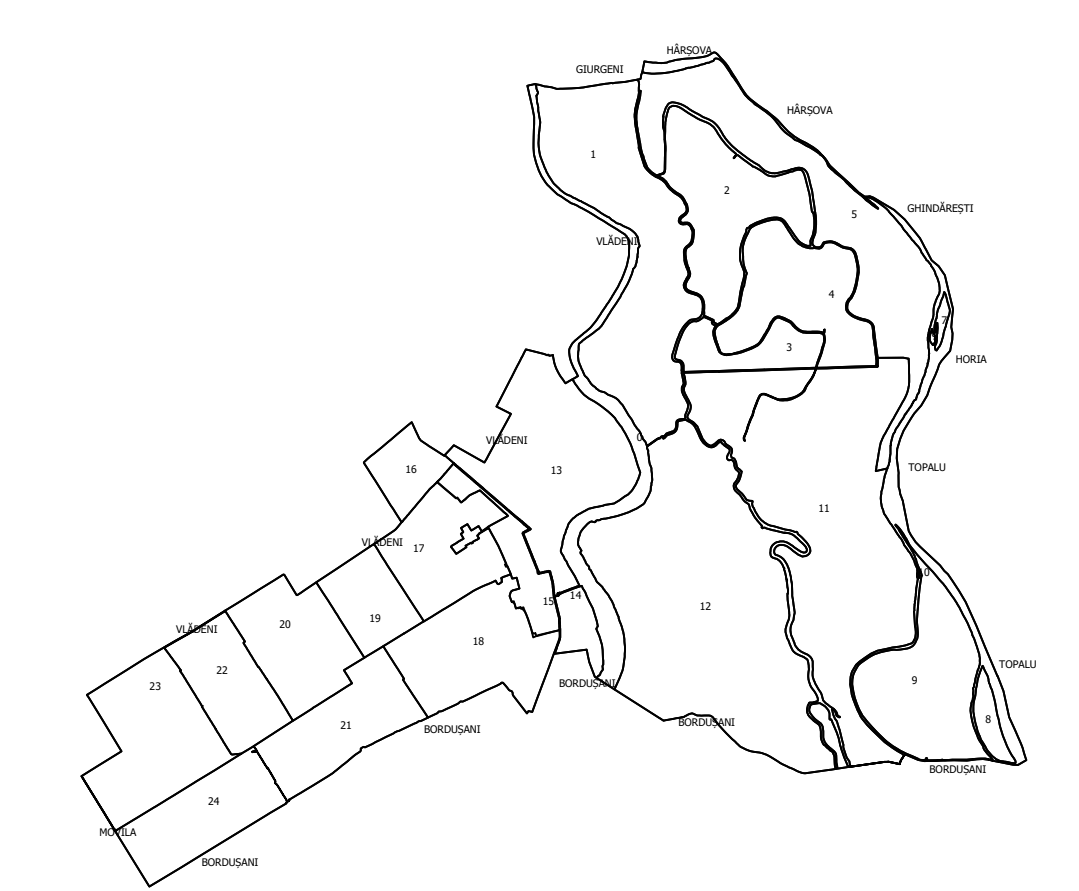

PLAN CADASTRAL
 UAT: FACAENI
 Judet: IALOMITA
 Sectoare cadastrale:
11
 Scara 1:2000
 Sistem de proiectie STEREO 1970
 Plansa 95

Schita cu dispunerea sectorului

Schema de dispunere a planselor

Plansa 80	Plansa 81	Plansa 82
Plansa 94	Plansa 95	Plansa 96
Plansa 108	Plansa 109	Plansa 110

Legenda:

	Limita sector cadastral
	Numar sector cadastral
	Numar tarla
	Limita imobil
	Limita constructie
	ID imobil
	ID E-TERRA
	Limita UAT si teritorii invecinate

Executant: S.C. GEOMATICS INTEGRATED SERVICES S.R.L.