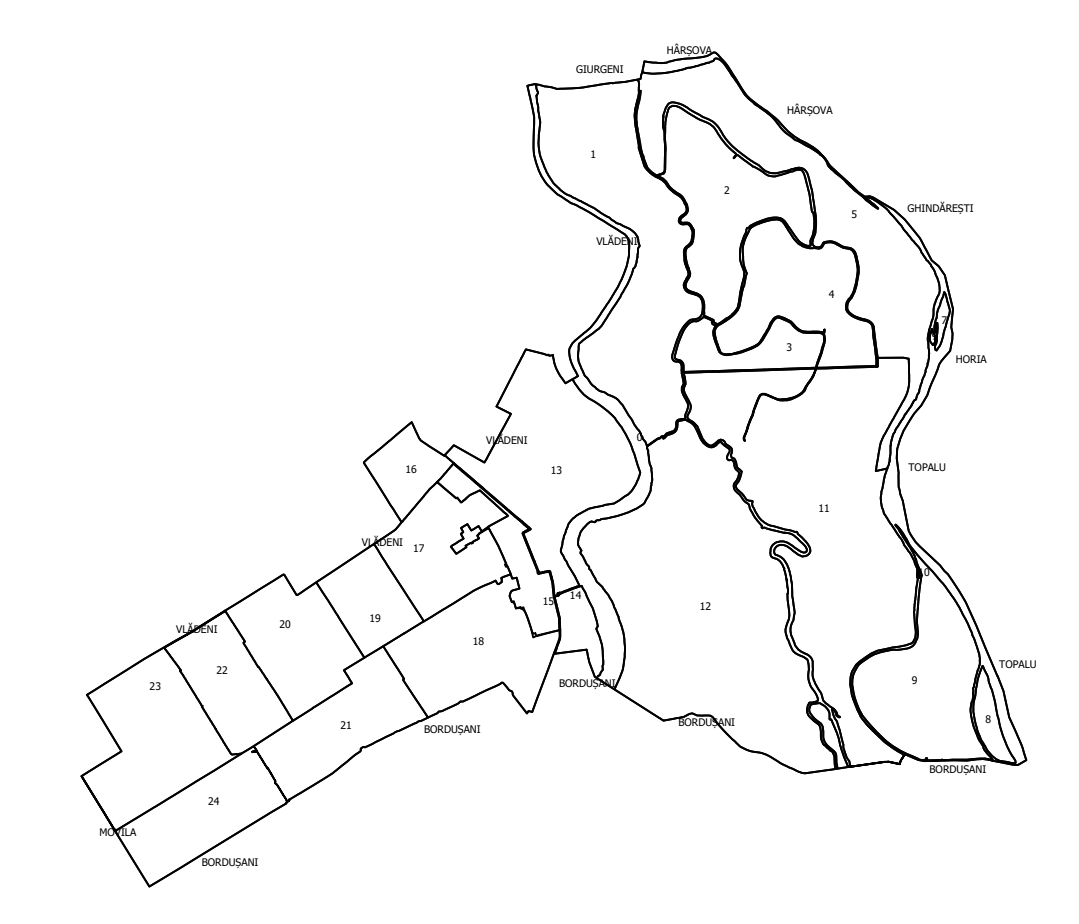

PLAN CADASTRAL
 UAT: FACAENI
 Judet: IALOMITA
 Sectoare cadastrale:
0, 5, 11
 Scara 1:2000
 Sistem de proiectie STEREO 1970
 Plansa 96

Schita cu dispunerea sectorului

Schema de dispunere a planselor

Plansa 81	Plansa 82	Plansa 83
Plansa 95	Plansa 96	Plansa 97
Plansa 109	Plansa 110	Plansa 111

Legenda:

	Limita sector cadastral
	Numar sector cadastral
	Numar tarla
	Limita imobil
	Limita constructie
	ID imobil
	ID E-TERRA
	Limita UAT si teritorii invecinate

Executant: S.C. GEOMATICS INTEGRATED SERVICES S.R.L.