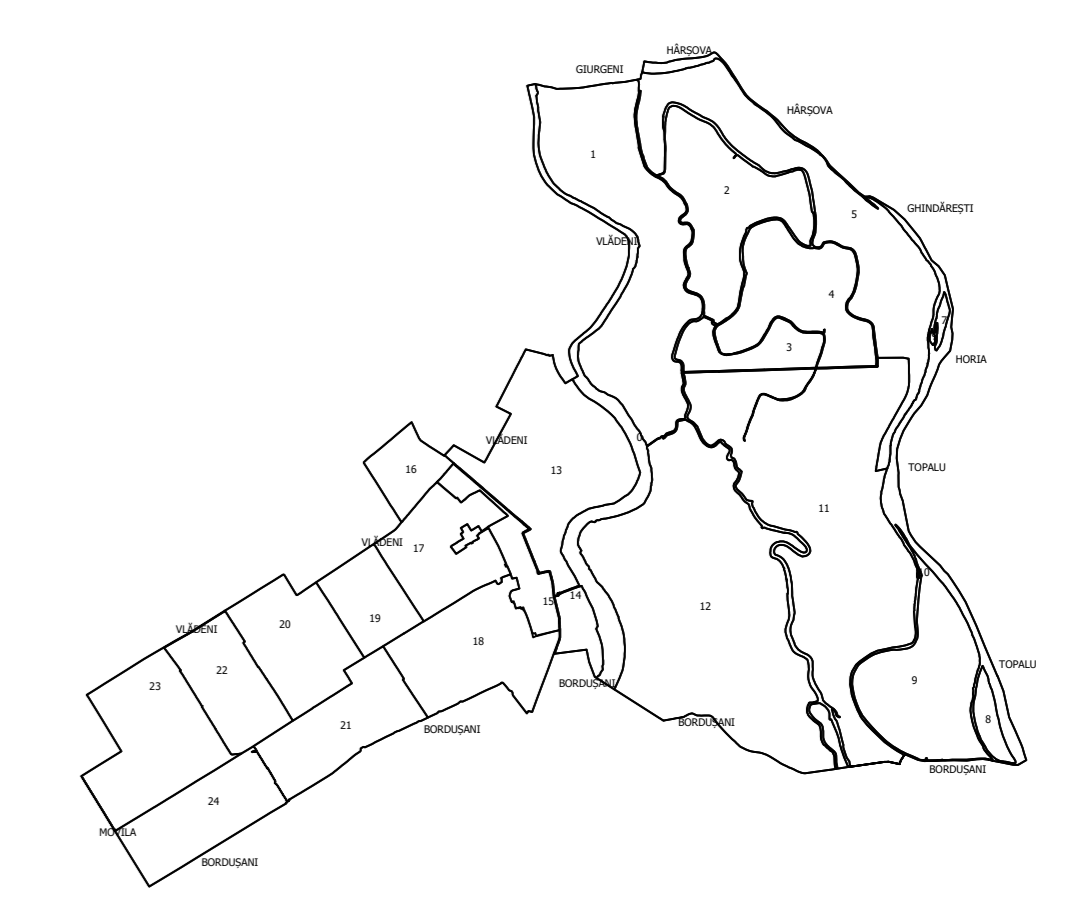

PLAN CADASTRAL
UAT: FACAENI
Judet: IALOMITA
Sectoare cadastrale:
12
 Scara 1:1000
 Sistem de proiectie STEREO 1970
 Plansa 421

Schita cu dispunerea sectorului

Schema de dispunere a planselor

Plansa 393	Plansa 394	Plansa 395
Plansa 420	Plansa 421	Plansa 422
Plansa 447	Plansa 448	Plansa 449

Legenda:

	Limita sector cadastral
	Numar sector cadastral
	Numar tarla
	Limita imobil
	Limita constructie
	ID imobil
	ID E-TERRA
	Limita UAT si teritorii invecinate

Executant: S.C. GEOMATICS INTEGRATED SERVICES S.R.L.