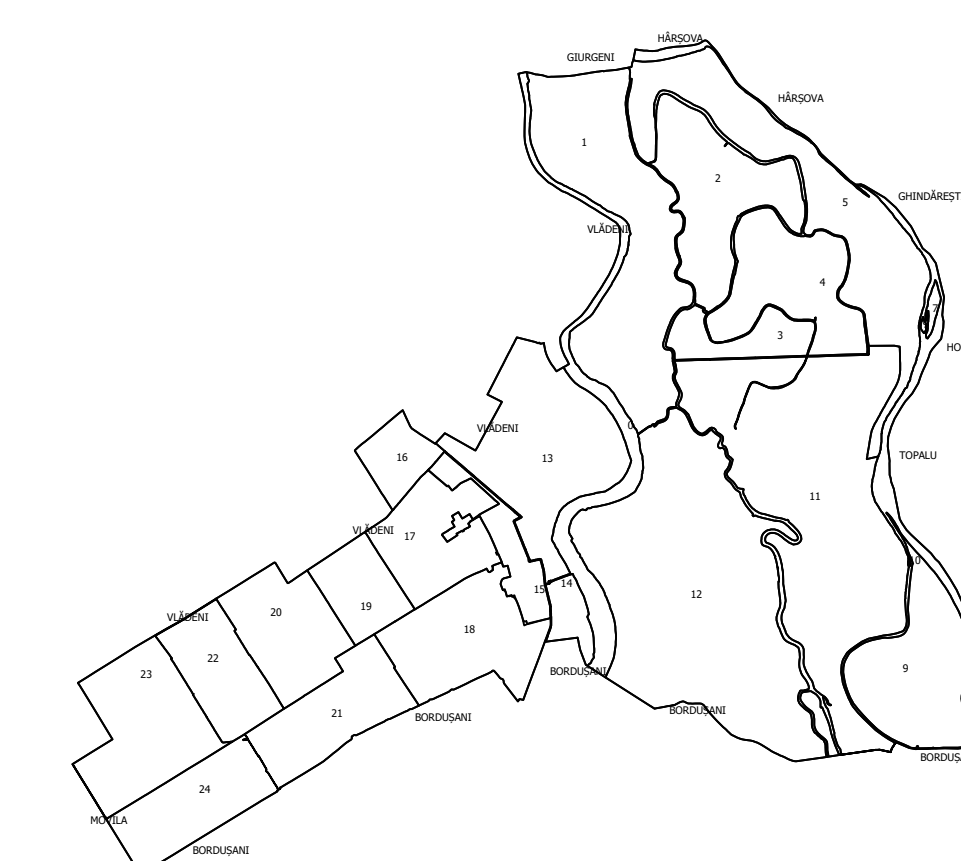

PLAN CADASTRAL
 UAT: FACAENI
 Judet: IALOMITA
 Sectoare cadastrale:
 0, 11, 12
 Scara 1:1000
 Sistem de proiectie STEREO 1970
 Plansa 424

Schita cu dispunerea sectorului

Schema de dispunere a planselor

Plansa 396	Plansa 397	Plansa 398
Plansa 423	Plansa 424	Plansa 425
Plansa 450	Plansa 451	Plansa 452

Legenda:

	Limita sector cadastral
	Numar sector cadastral
	Numar tarla
	Limita imobil
	Limita constructie
	ID imobil
	ID E-TERRA
	Limita UAT si teritorii invecinate

Executant: S.C. GEOMATICS INTEGRATED SERVICES S.R.L.