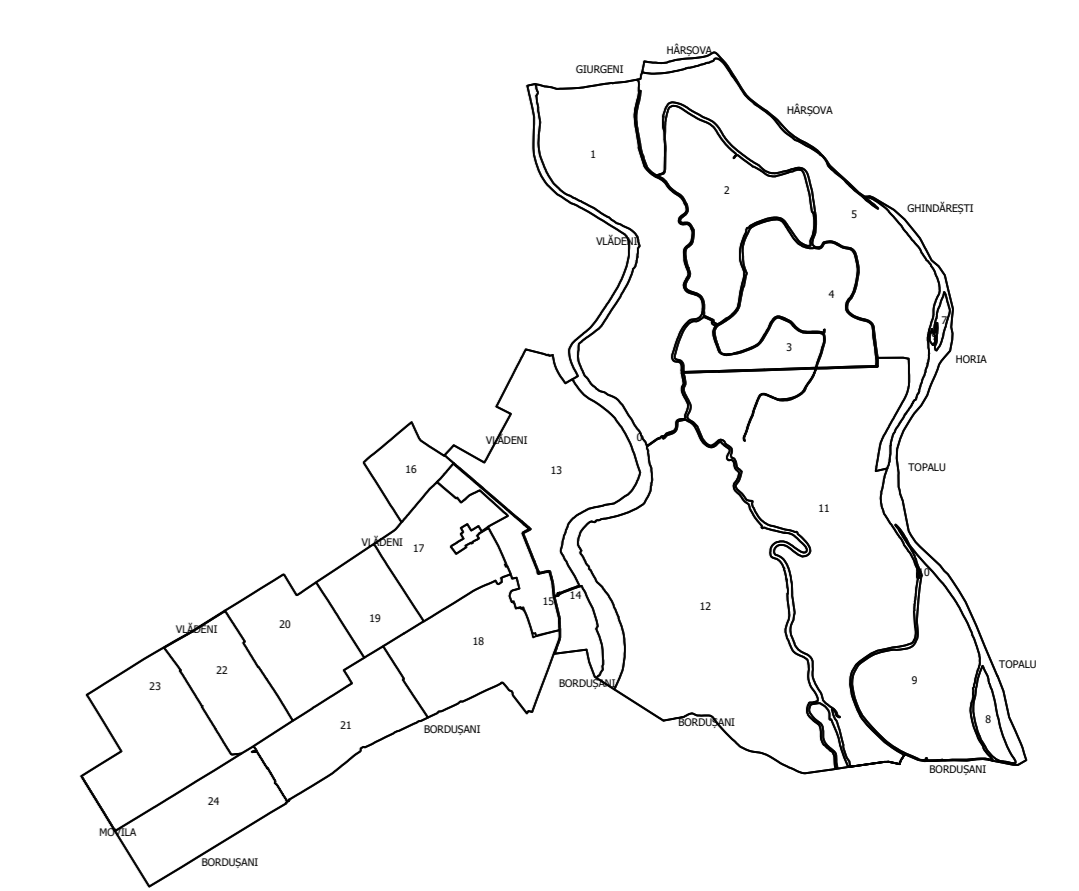

PLAN CADASTRAL
 UAT: FACAENI
 Judet: IALOMITA
 Sectoare cadastrale:
 12
 Scara 1:1000
 Sistem de proiectie STEREO 1970
 Plansa 451

Schita cu dispunerea sectorului

Schema de dispunere a planselor

Plansa 423	Plansa 424	Plansa 425
Plansa 450	Plansa 451	Plansa 452
Plansa 477	Plansa 478	Plansa 479

Legenda:

	Limita sector cadastral
	Numar sector cadastral
	Numar tarla
	Limita imobil
	Limita constructie
	ID imobil
	ID E-TERRA
	Limita UAT si teritorii invecinate

Executant: S.C. GEOMATICS INTEGRATED SERVICES S.R.L.