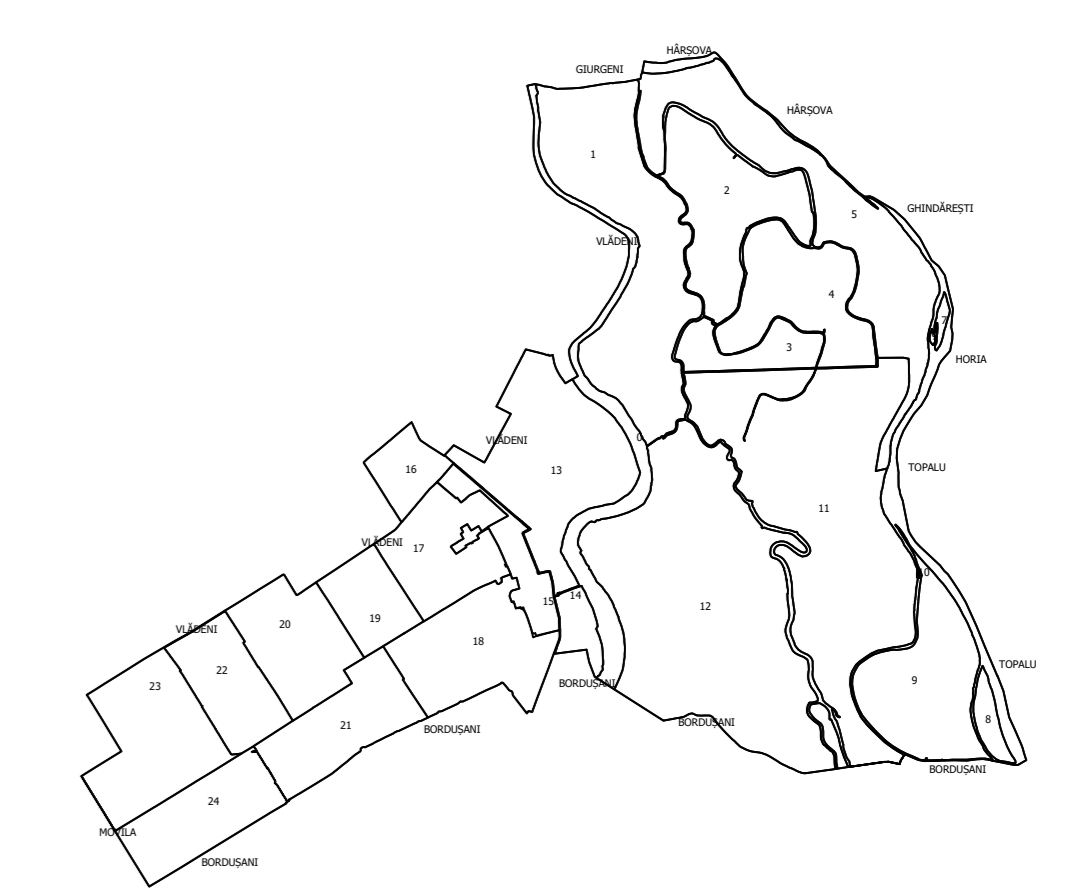

PLAN CADASTRAL
 UAT: FACAENI
 Judet: IALOMITA
 Sectoare cadastrale:
 12
 Scara 1:1000
 Sistem de proiectie STEREO 1970
 Plansa 477

Schita cu dispunerea sectorului

Schema de dispunere a planselor

Plansa 449	Plansa 450	Plansa 451
Plansa 476	Plansa 477	Plansa 478
Plansa 503	Plansa 504	Plansa 505

Legenda:

	Limita sector cadastral
	Numar sector cadastral
	Numar tarla
	Limita imobil
	Limita constructie
	ID imobil
	ID E-TERRA
	Limita UAT si teritorii invecinate

Executant: S.C. GEOMATICS INTEGRATED SERVICES S.R.L.