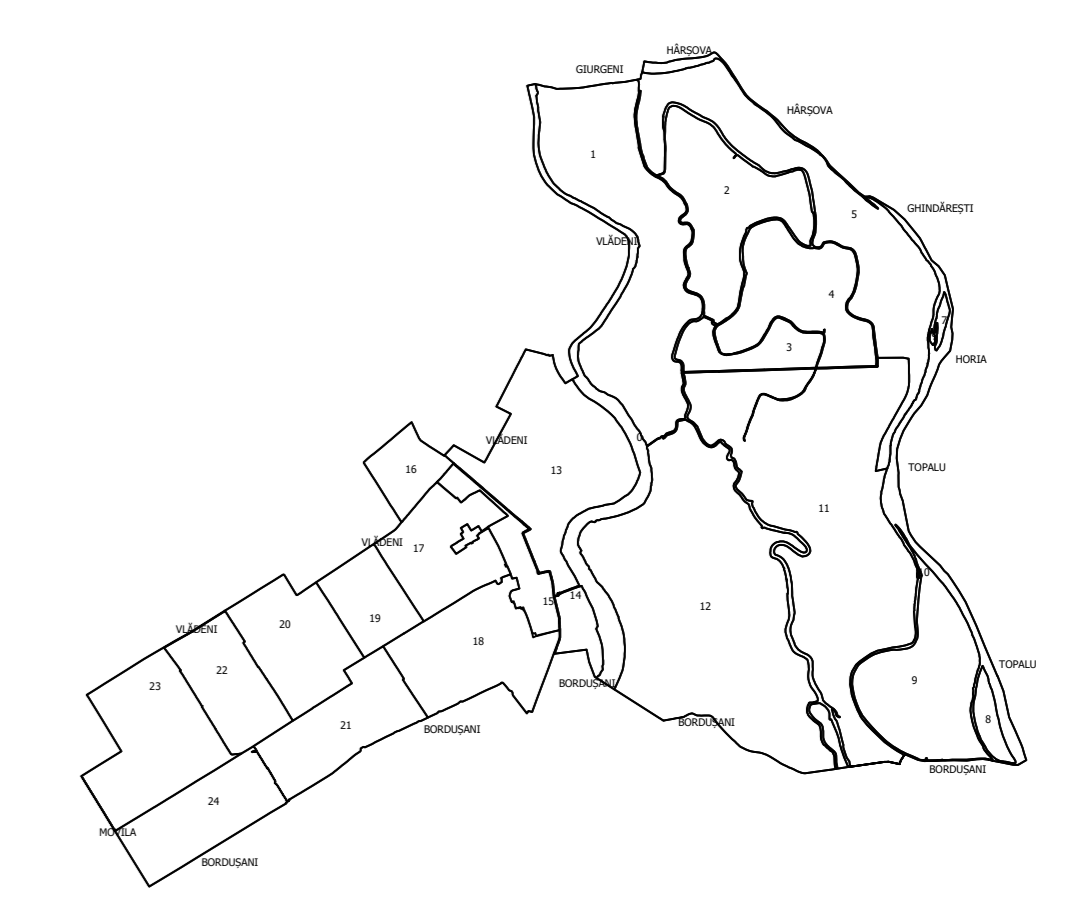

PLAN CADASTRAL
UAT: FACAENI
Judet: IALOMITA
Sectoare cadastrale:
12
Scara 1:1000
Sistem de proiectie STEREO 1970
Plansa 556

Schita cu dispunerea sectorului

Schema de dispunere a planselor

Plansa 528	Plansa 529	Plansa 530
Plansa 555	Plansa 556	Plansa 557
Plansa 582	Plansa 583	Plansa 584

Legenda:

	Limita sector cadastral
	Numar sector cadastral
	Numar tarla
	Limita imobil
	Limita constructie
	ID imobil
	ID E-TERRA
	Limita UAT si terorii invecinate

Executant: S.C. GEOMATICS INTEGRATED SERVICES S.R.L.