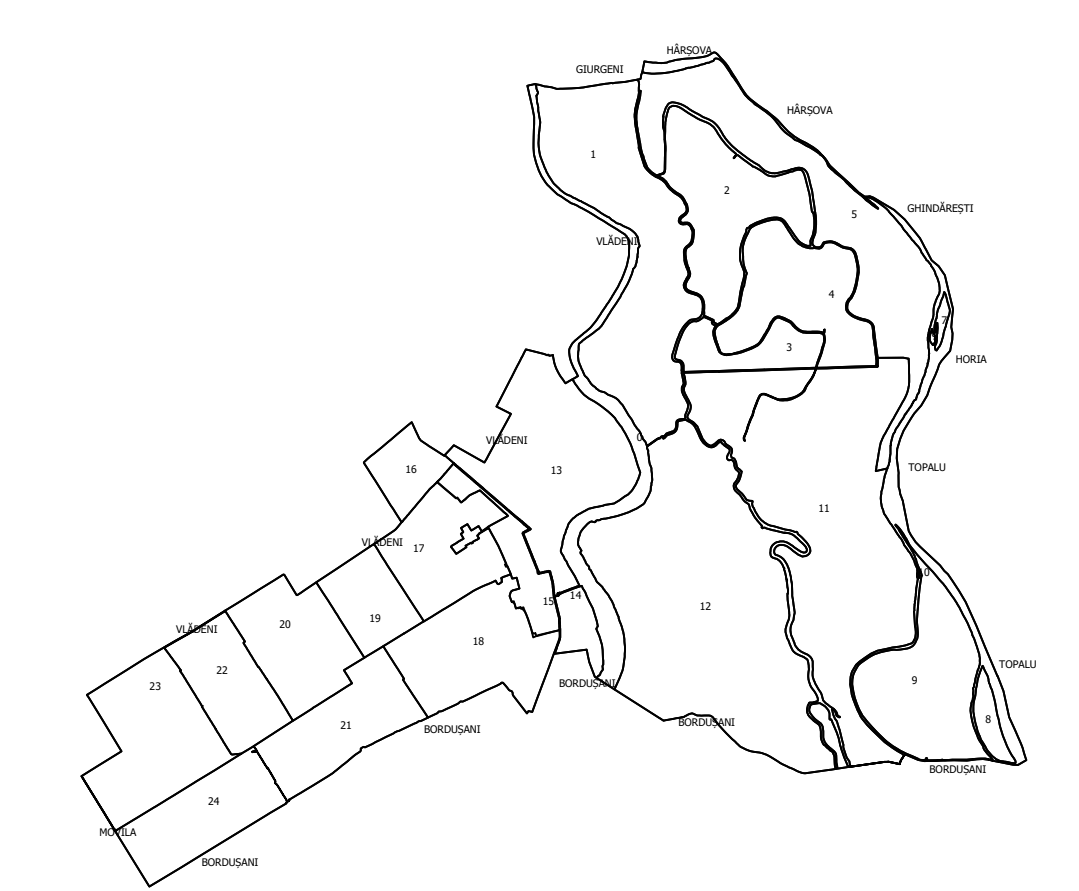

PLAN CADASTRAL  
 UAT: FACĂENI  
 Județ: IALOMITA  
 Sectoare cadastrale:  
 12  
 Scara 1:1000  
 Sistem de proiectie STEREO 1970  
 Plansa 584

Schita cu dispunerea sectorului

Schema de dispunere a planselor

Plansa 556	Plansa 557	Plansa 558
Plansa 583	Plansa 584	Plansa 585
Plansa 610	Plansa 611	Plansa 612

Legenda:

	Limita sector cadastral
	Numar sector cadastral
	Numar tarla
	Limita imobil
	Limita constructie
	ID imobil
	ID E-TERRA
	Limita UAT si teritorii invecinate