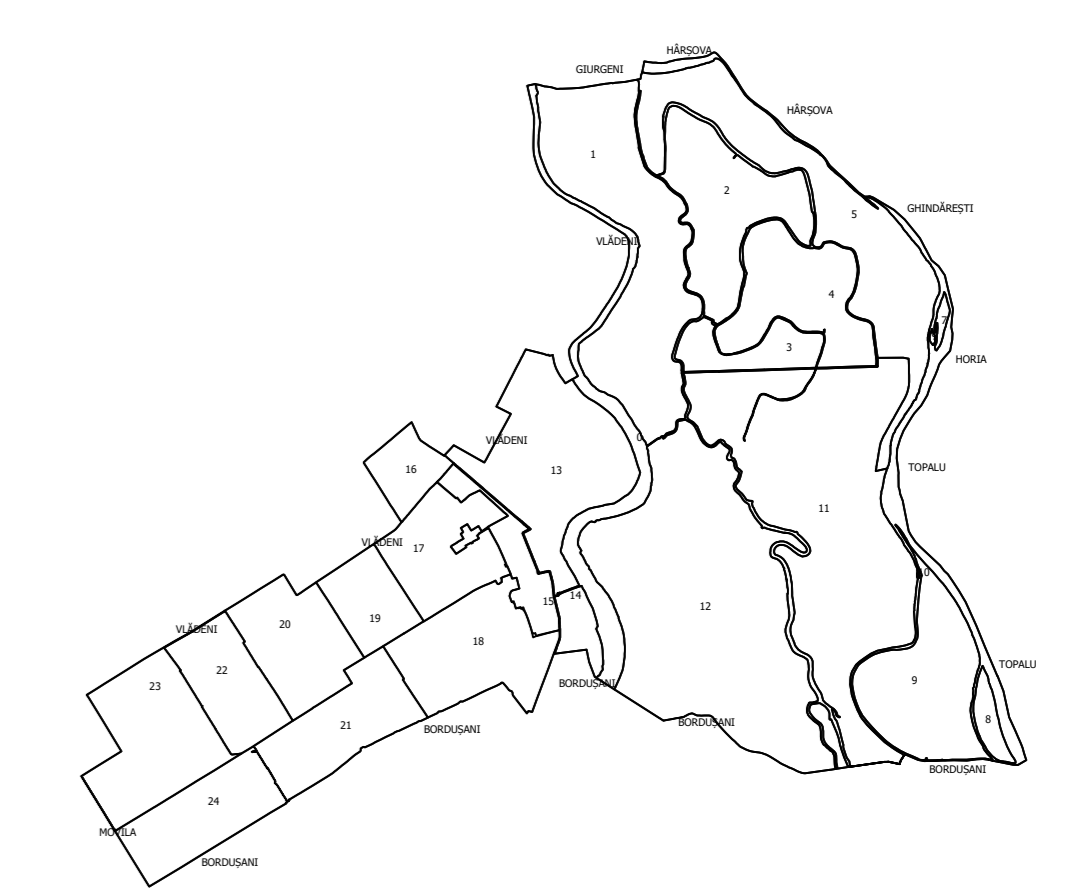

PLAN CADASTRAL
 UAT: FACAENI
 Judet: IALOMITA
 Sectoare cadastrale:
 12
 Scara 1:1000
 Sistem de proiectie STEREO 1970
 Plansa 612

Schita cu dispunerea sectorului

Schema de dispunere a planselor

Plansa 584	Plansa 585	Plansa 586
Plansa 611	Plansa 612	Plansa 613
Plansa 638	Plansa 639	Plansa 640

Legenda:

	Limita sector cadastral
	Numar sector cadastral
	Numar tarla
	Limita imobil
	Limita constructie
	ID imobil
	ID E-TERRA
	Limita UAT si teritorii invecinate

Executant: S.C. GEOMATICS INTEGRATED SERVICES S.R.L.