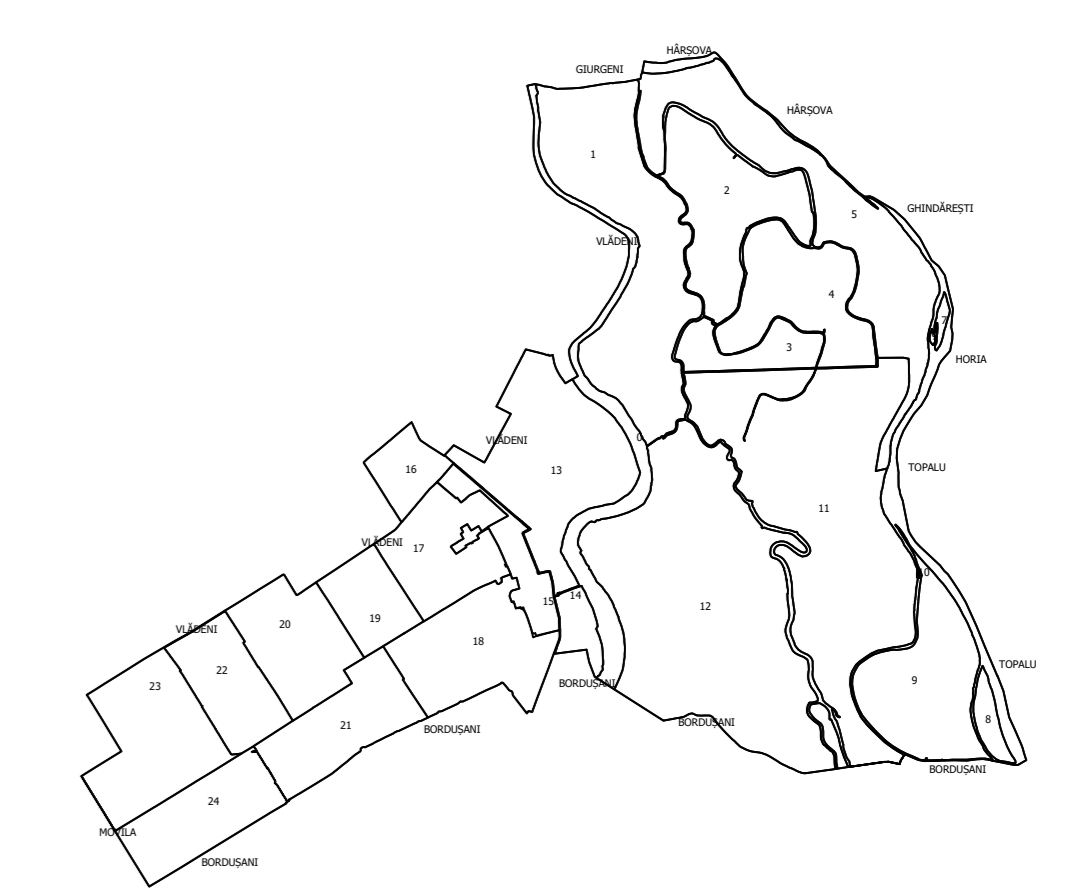

PLAN CADASTRAL
 UAT: FACAENI
 Judet: IALOMITA
 Sectoare cadastrale:
 12
 Scara 1:2000
 Sistem de proiectie STEREO 1970
 Plansa 150

Schita cu dispunerea sectorului

Schema de dispunere a planselor

Plansa 135	Plansa 136	Plansa 137
Plansa 149	Plansa 150	Plansa 151
Plansa 163	Plansa 164	Plansa 165

Legenda:

	Limita sector cadastral
	Numar sector cadastral
	Numar taria
	Limita imobil
	Limita constructie
	ID imobil
	ID E-TERRA
	Limita UAT si terorii invecinate

Executant: S.C. GEOMATICS INTEGRATED SERVICES S.R.L.