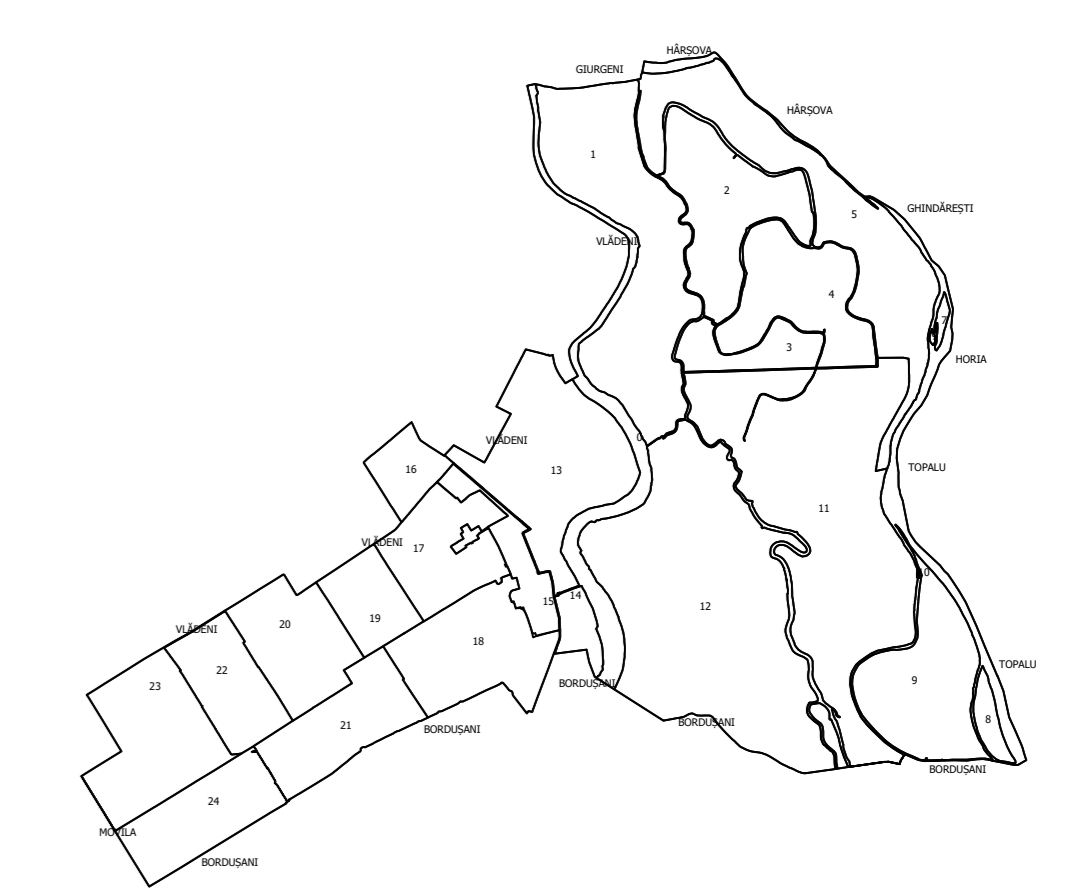

PLAN CADASTRAL
UAT: FACAENI
Judet: IALOMITA
Sectoare cadastrale:
0, 11, 12
Scara 1:2000
Sistem de proiectie STEREO 1970
Plansa 165

Schita cu dispunerea sectorului

Schema de dispunere a planselor

Plansa 150	Plansa 151	Plansa 152
Plansa 164	Plansa 165	Plansa 166
Plansa 178	Plansa 179	Plansa 180

Legenda:

	Limita sector cadastral
	Numar sector cadastral
	Numar tarla
	Limita imobil
	Limita constructie
	ID imobil
	ID E-TERRA
	Limita UAT si teritorii invecinate

Executant: S.C. GEOMATICS INTEGRATED SERVICES S.R.L.