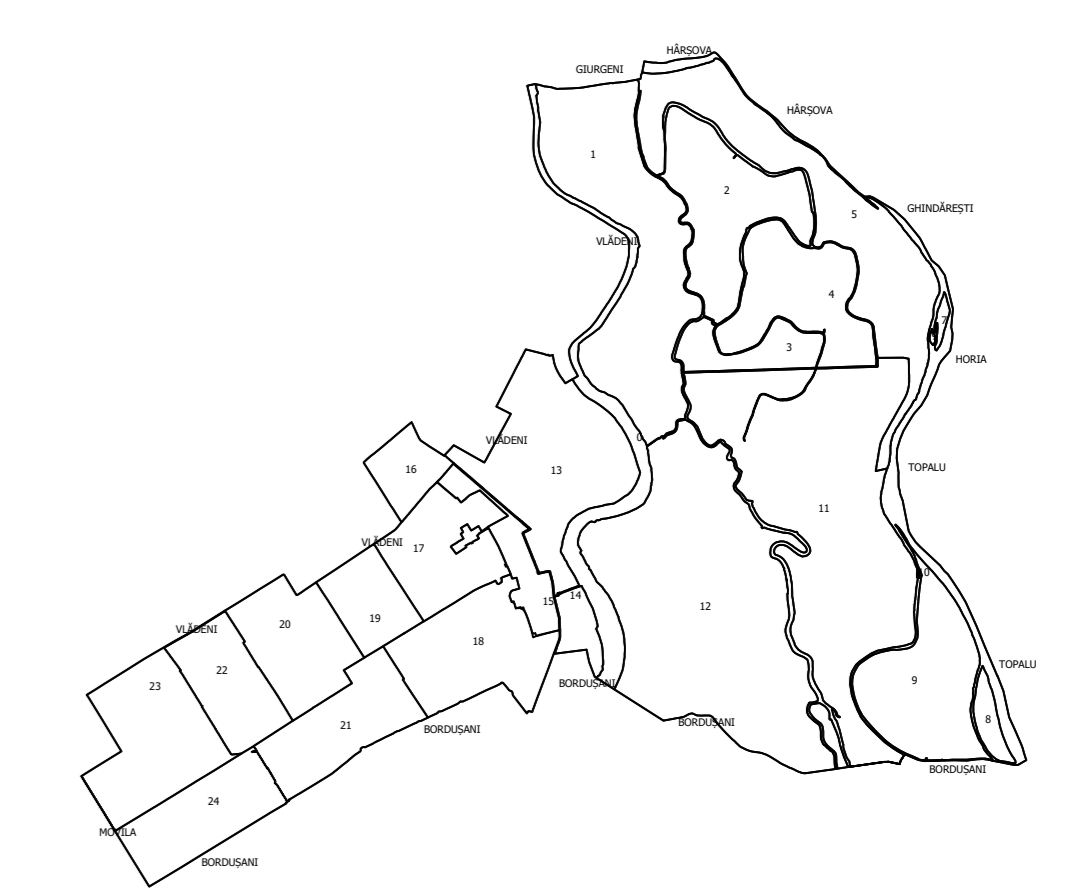

PLAN CADASTRAL
UAT: FACAENI
Judet: IALOMITA
Sectoare cadastrale:
0, 1, 12, 13
 Scara 1:1000
 Sistem de proiectie STEREO 1970
 Plansa 340

Schita cu dispunerea sectorului

Schema de dispunere a planselor

Plansa 312	Plansa 313	Plansa 314
Plansa 339	Plansa 340	Plansa 341
Plansa 366	Plansa 367	Plansa 368

Legenda:

	Limita sector cadastral
	Numar sector cadastral
	Numar tarla
	Limita imobil
	Limita constructie
	ID imobil
	ID E-TERRA
	Limita UAT si teritorii invecinate

Executant: S.C. GEOMATICS INTEGRATED SERVICES S.R.L.