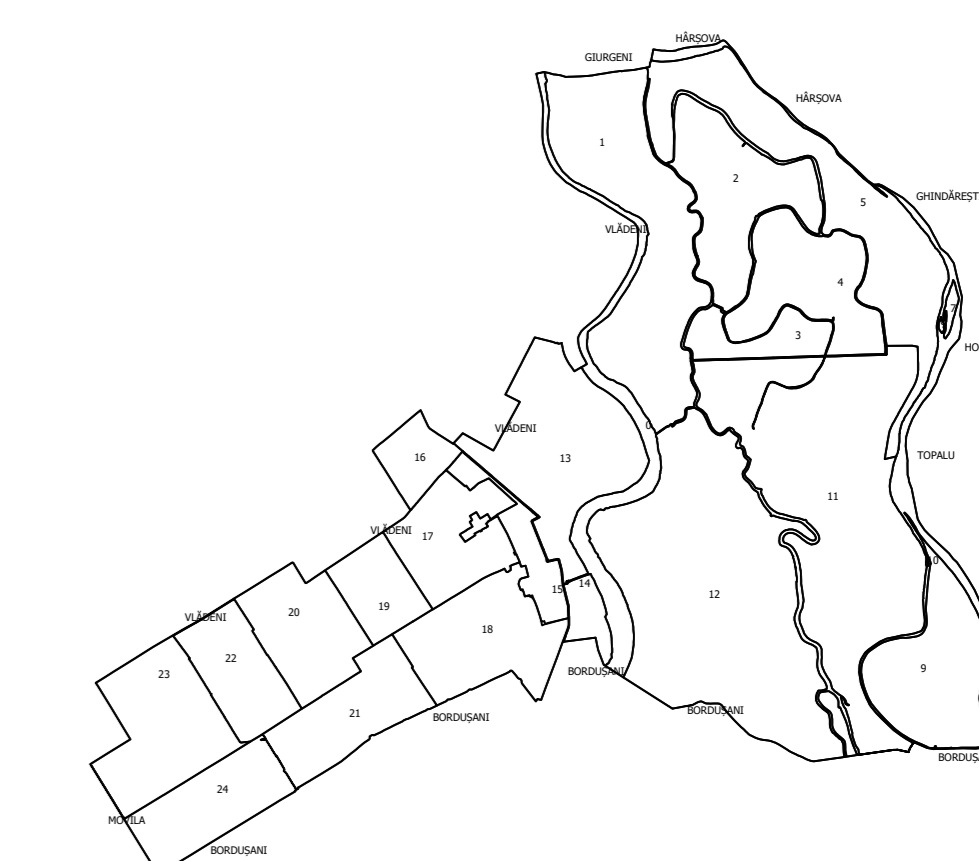

PLAN CADASTRAL
UAT: FACAENI
Judet: IALOMITA
Sectoare cadastrale:
15
 Scara 1:1000
 Sistem de proiectie STEREO 1970
 Plansa 389

Schita cu dispunerea sectorului

Schema de dispunere a planselor

Plansa 361	Plansa 362	Plansa 363
Plansa 388	Plansa 389	Plansa 390
Plansa 415	Plansa 416	Plansa 417

Legenda:

	Limita sector cadastral
	Numar sector cadastral
	Numar tarla
	Limita imobil
	Limita constructie
	ID imobil
	ID E-TERRA
	Limita UAT si terorii invecinate

Executant: S.C. GEOMATICS INTEGRATED SERVICES S.R.L.