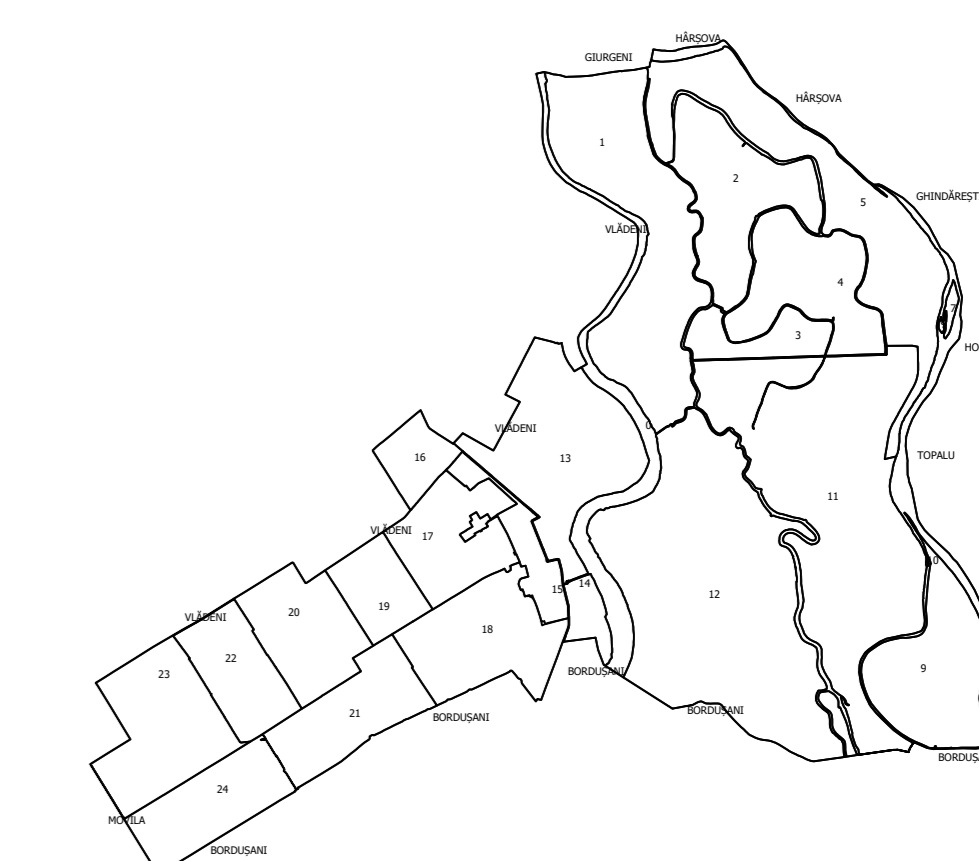

PLAN CADASTRAL
 UAT: FACAENI
 Judet: IALOMITA
 Sectoare cadastrale:
 15
 Scara 1:1000
 Sistem de proiectie STEREO 1970
 Plansa 499

Schita cu dispunerea sectorului

Schema de dispunere a planselor

Plansa 471	Plansa 472	Plansa 473
Plansa 498	Plansa 499	Plansa 500
Plansa 525	Plansa 526	Plansa 527

Legenda:

	Limita sector cadastral
	Numar sector cadastral
	Numar tarla
	Limita imobil
	Limita constructie
	ID imobil
	ID E-TERRA
	Limita UAT si teritorii invecinate

Executant: S.C. GEOMATICS INTEGRATED SERVICES S.R.L.