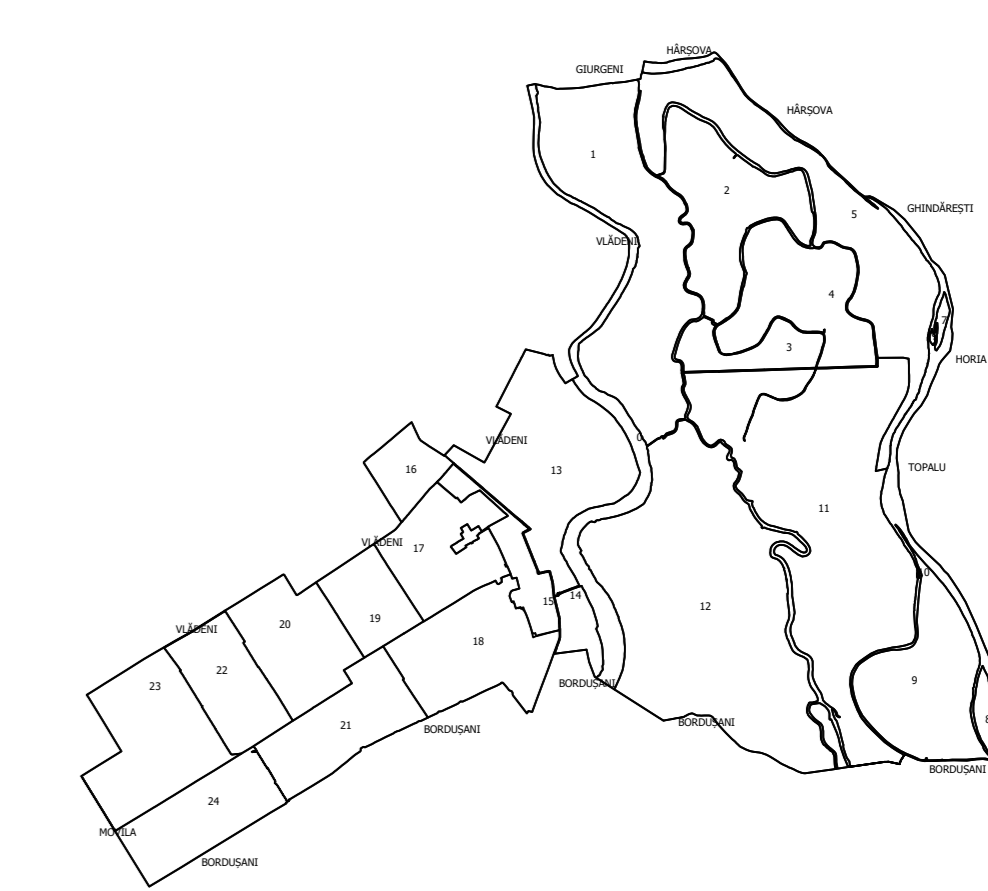

PLAN CADASTRAL
UAT: FACAENI
Judet: IALOMITA
Sectoare cadastrale:
0, 14, 15
 Scara 1:1000
 Sistem de proiectie STEREO 1970
 Plansa 500

Schita cu dispunerea sectorului

Schema de dispunere a planselor

Plansa 472	Plansa 473	Plansa 474
Plansa 499	Plansa 500	Plansa 501
Plansa 526	Plansa 527	Plansa 528

Legenda:

	Limita sector cadastral
	Numar sector cadastral
	Numar tarla
	Limita imobil
	Limita constructie
	ID imobil
	ID E-TERRA
	Limita UAT si teritorii invecinate

Executant: S.C. GEOMATICS INTEGRATED SERVICES S.R.L.