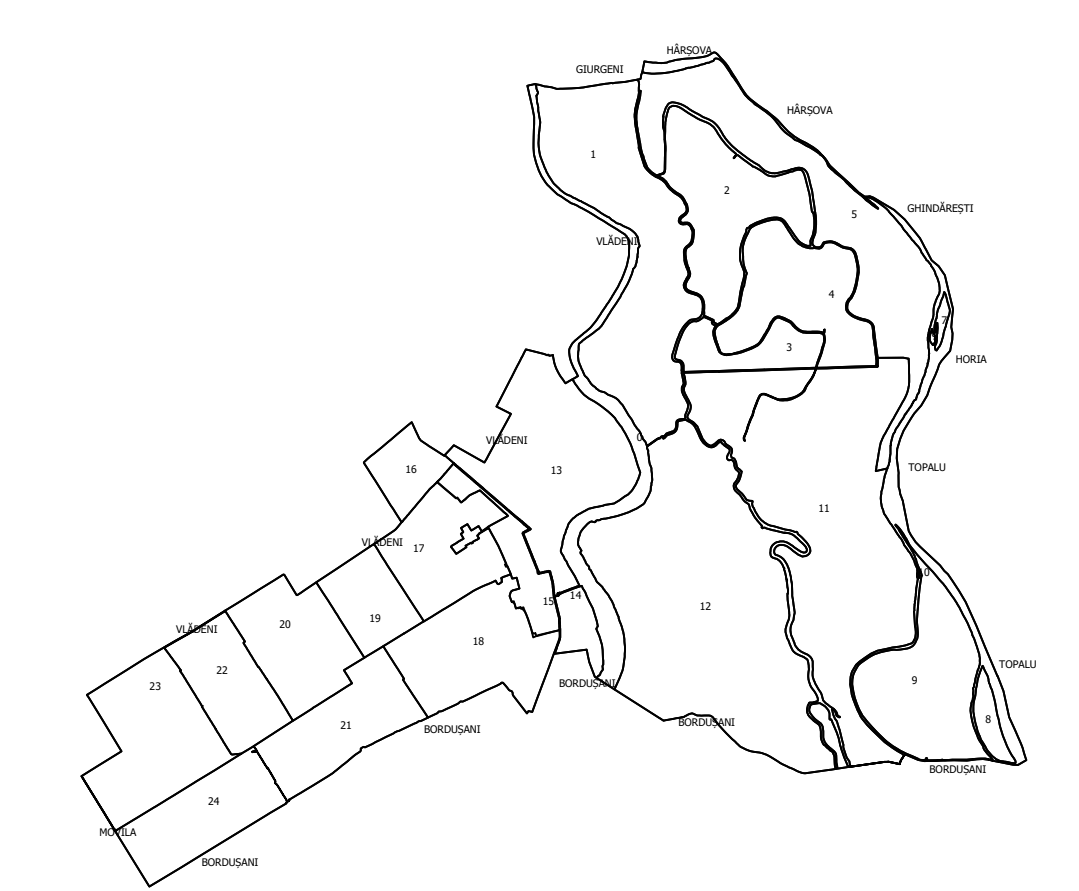

PLAN CADASTRAL
 UAT: FACAENI
 Judet: IALOMITA
 Sectoare cadastrale:
 15
 Scara 1:2000
 Sistem de proiectie STEREO 1970
 Plansa 89

Schita cu dispunerea sectorului

Schema de dispunere a planselor

Plansa 74	Plansa 75	Plansa 76
Plansa 88	Plansa 89	Plansa 90
Plansa 102	Plansa 103	Plansa 104

Legenda:

	Limita sector cadastral
	Numar sector cadastral
	Numar tarla
	Limita imobil
	Limita constructie
	ID imobil
	ID E-TERRA
	Limita UAT si teritorii invecinate

Executant: S.C. GEOMATICS INTEGRATED SERVICES S.R.L.