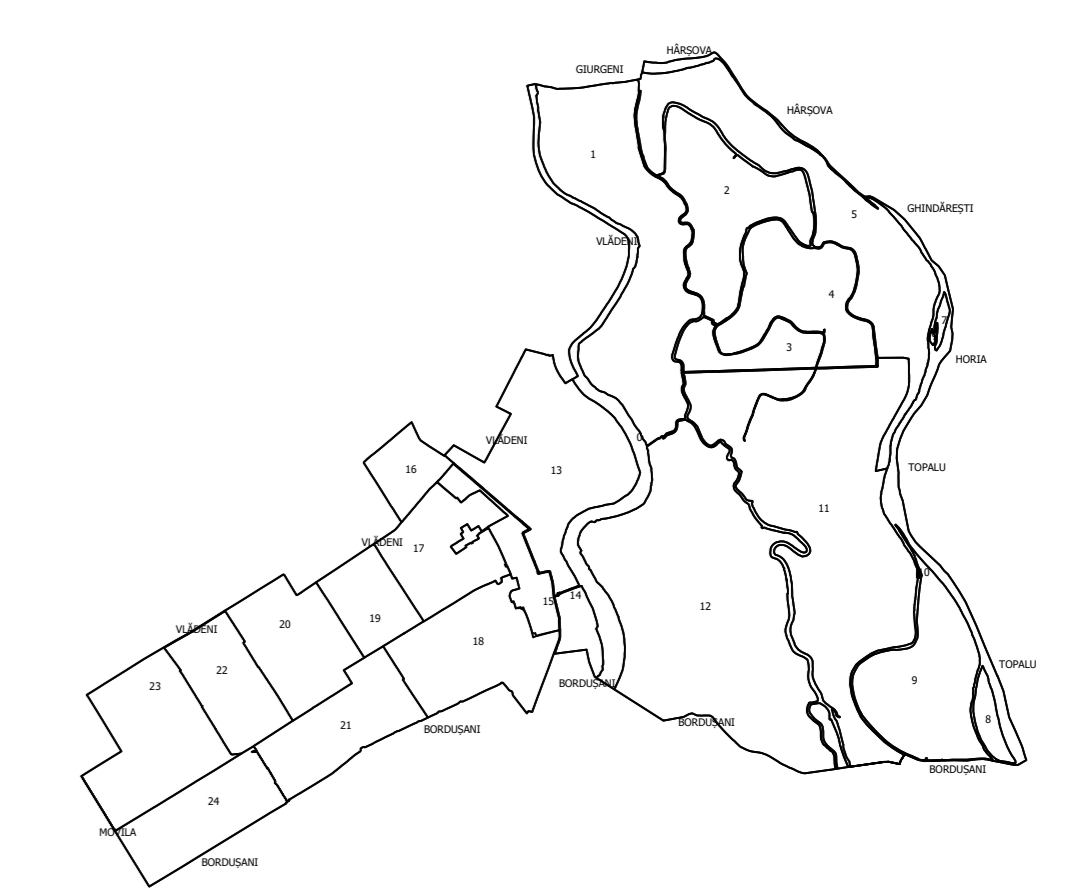

PLAN CADASTRAL
 UAT: FACAENI
 Judet: IALOMITA
 Sectoare cadastrale:
 0, 1
 Scara 1:1000
 Sistem de proiectie STEREO 1970
 Plansa 123

Schita cu dispunerea sectorului

Schema de dispunere a planselor

Plansa 95	Plansa 96	Plansa 97
Plansa 122	Plansa 123	Plansa 124
Plansa 149	Plansa 150	Plansa 151

Legenda:

	Limita sector cadastral
	Numar sector cadastral
	Numar tarla
	Limita imobil
	Limita constructie
	ID imobil
	ID E-TERRA
	Limita UAT si teritorii invecinate

Executant: S.C. GEOMATICS INTEGRATED SERVICES S.R.L.