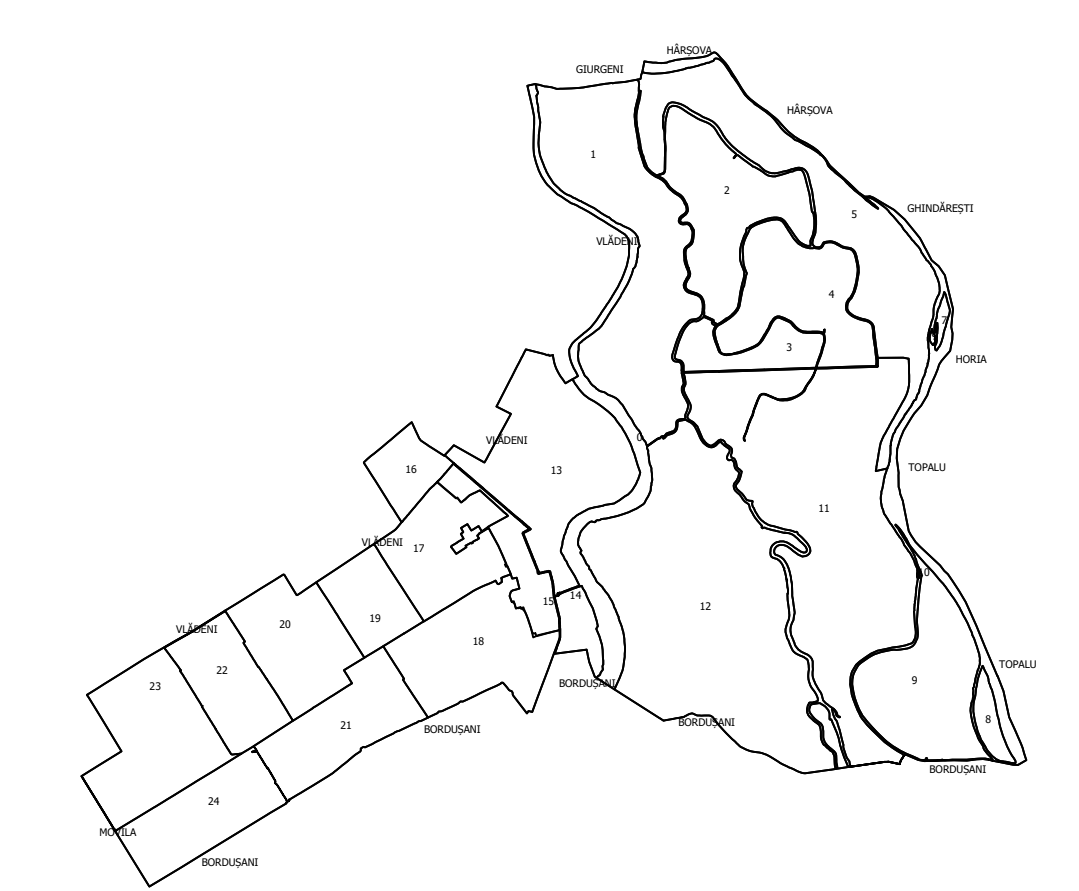

PLAN CADASTRAL
UAT: FACAENI
Judet: IALOMITA
Sectoare cadastrale:
1
Scara 1:1000
Sistem de proiectie STEREO 1970
Plansa 69

Schita cu dispunerea sectorului

Schema de dispunere a planselor

Plansa 41	Plansa 42	Plansa 43
Plansa 68	Plansa 69	Plansa 70
Plansa 95	Plansa 96	Plansa 97

Legenda:

	Limita sector cadastral
	Numar sector cadastral
	Numar tarla
	Limita imobil
	Limita constructie
	ID imobil
	ID E-TERRA
	Limita UAT si terorii invecinate

Executant: S.C. GEOMATICS INTEGRATED SERVICES S.R.L.