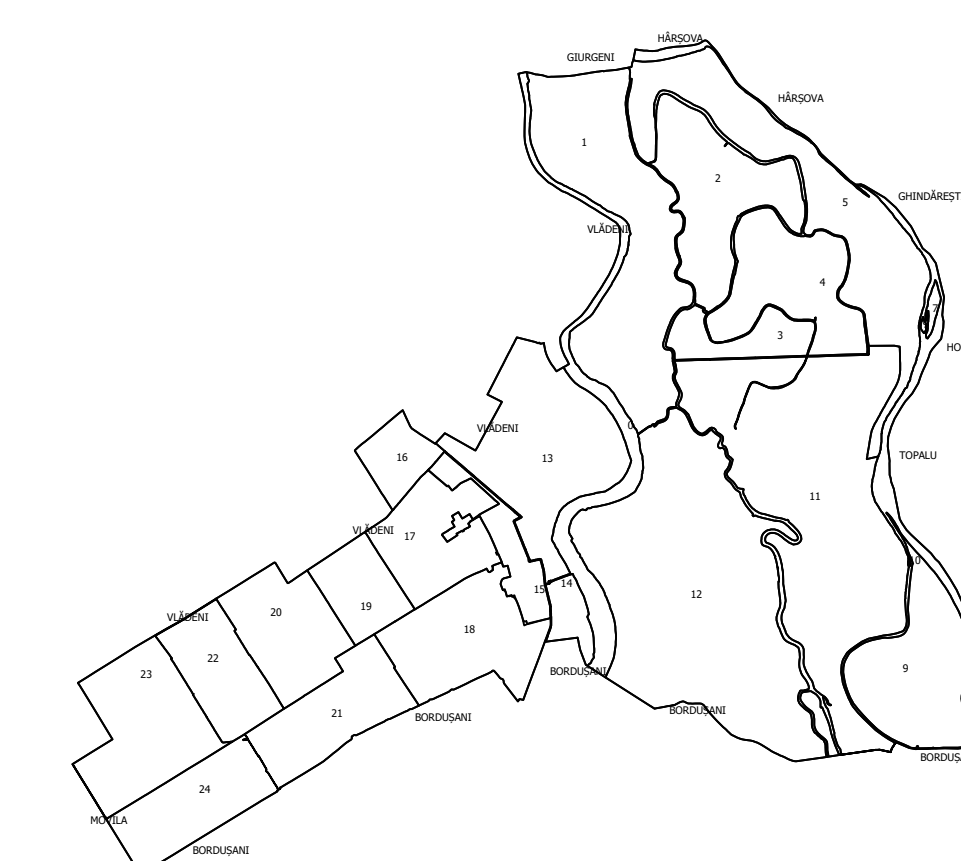

PLAN CADASTRAL  
 UAT: FACAENI  
 Judet: IALOMITA  
 Sectoare cadastrale:  
 1  
 Scara 1:1000  
 Sistem de proiectie STEREO 1970  
 Plansa 96

Schita cu dispunerea sectorului

Schema de dispunere a planselor

Plansa 68	Plansa 69	Plansa 70
Plansa 95	Plansa 96	Plansa 97
Plansa 122	Plansa 123	Plansa 124

Legenda:

	Limita sector cadastral
	Numar sector cadastral
	Numar tarla
	Limita imobil
	Limita constructie
	ID imobil
	ID E-TERRA
	Limita UAT si terorii invecinate