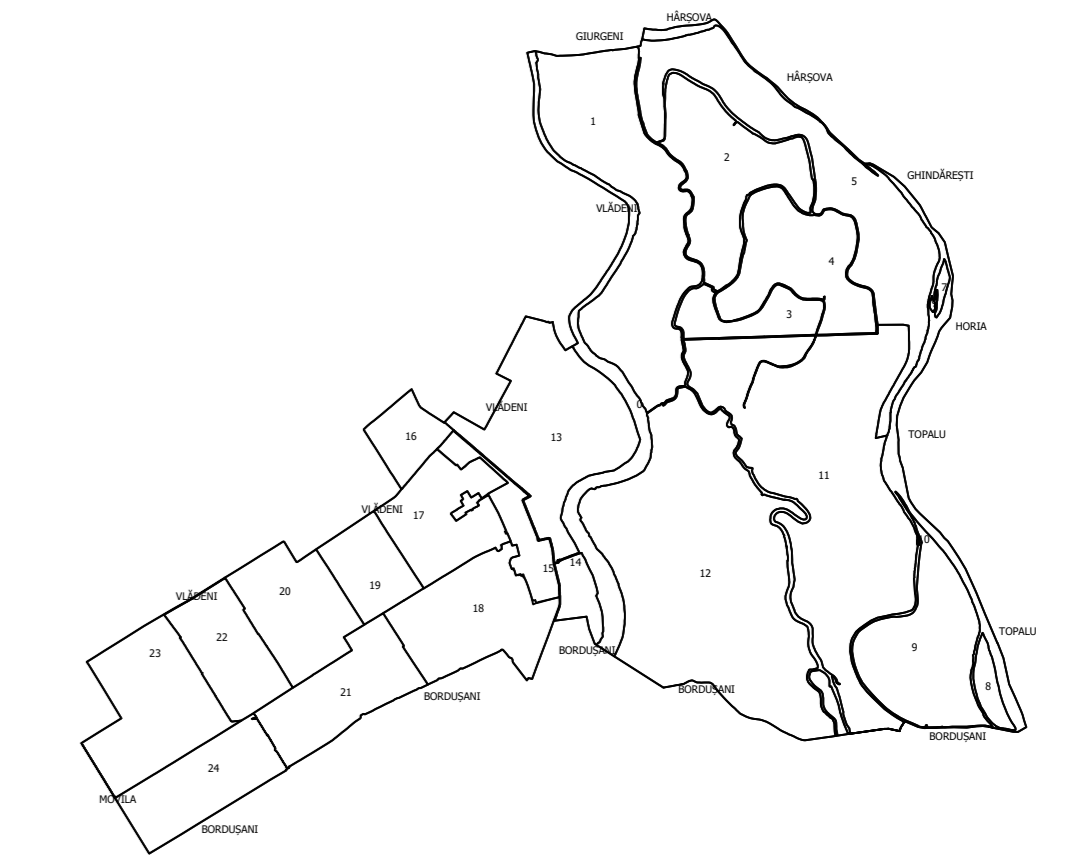

PLAN CADASTRAL
 UAT: FACAENI
 Judet: IALOMITA
 Sectoare cadastrale:
 21, 24
 Scara 1:1000
 Sistem de proiectie STEREO 1970
 Plansa 654

Schita cu dispunerea sectorului

Schema de dispunere a planselor

Plansa 626	Plansa 627	Plansa 628
Plansa 653	Plansa 654	Plansa 655
Plansa 680	Plansa 681	Plansa 682

Legenda:

	Limita sector cadastral
	Numar sector cadastral
	Numar tarla
	Limita imobil
	Limita constructie
	ID imobil
	ID E-TERRA
	Limita UAT si teritorii invecinate

Executant: S.C. GEOMATICS INTEGRATED SERVICES S.R.L.