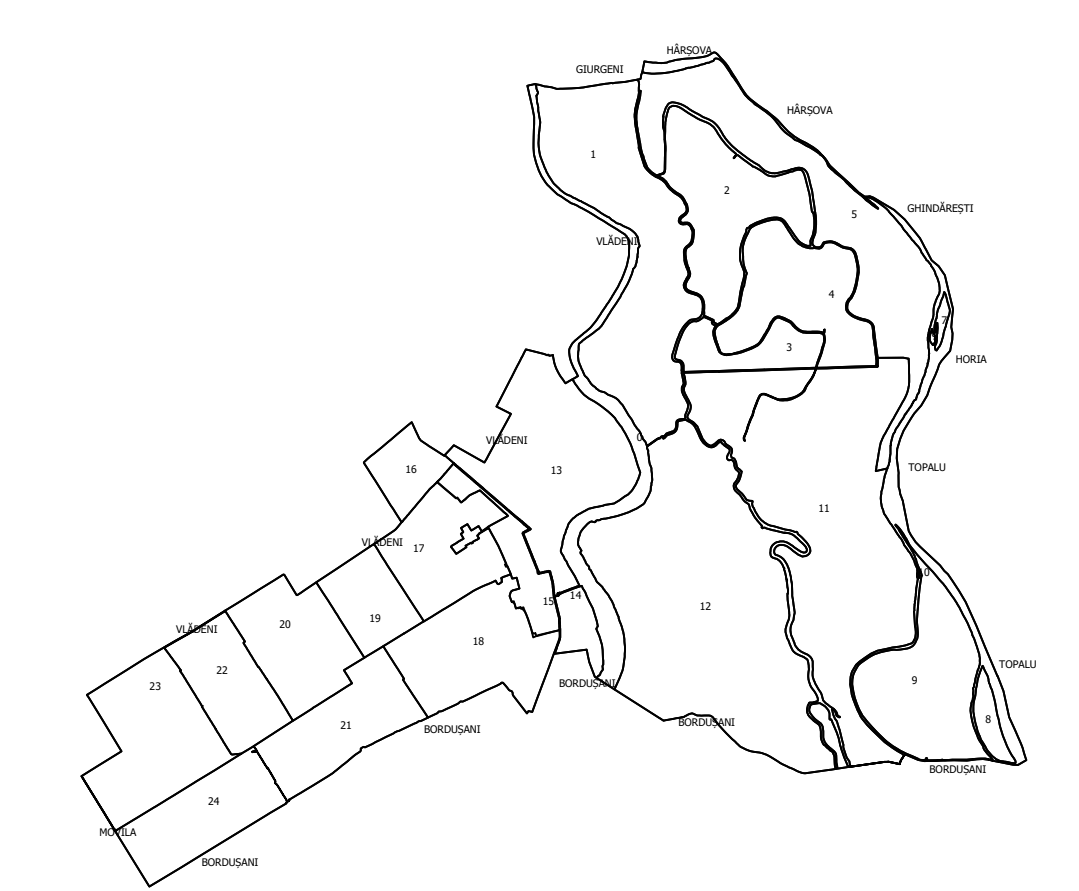

PLAN CADASTRAL
UAT: FACAENI
Judet: IALOMITA
Sectoare cadastrale:
21
 Scara 1:2000
 Sistem de proiectie STEREO 1970
 Plansa 144

Schita cu dispunerea sectorului

Schema de dispunere a planselor

Plansa 129	Plansa 130	Plansa 131
Plansa 143	Plansa 144	Plansa 145
Plansa 157	Plansa 158	Plansa 159

Legenda:

	Limita sector cadastral
	Numar sector cadastral
	Numar tarla
	Limita imobil
	Limita constructie
	ID imobil
	ID E-TERRA
	Limita UAT si teritorii invecinate

Executant: S.C. GEOMATICS INTEGRATED SERVICES S.R.L.