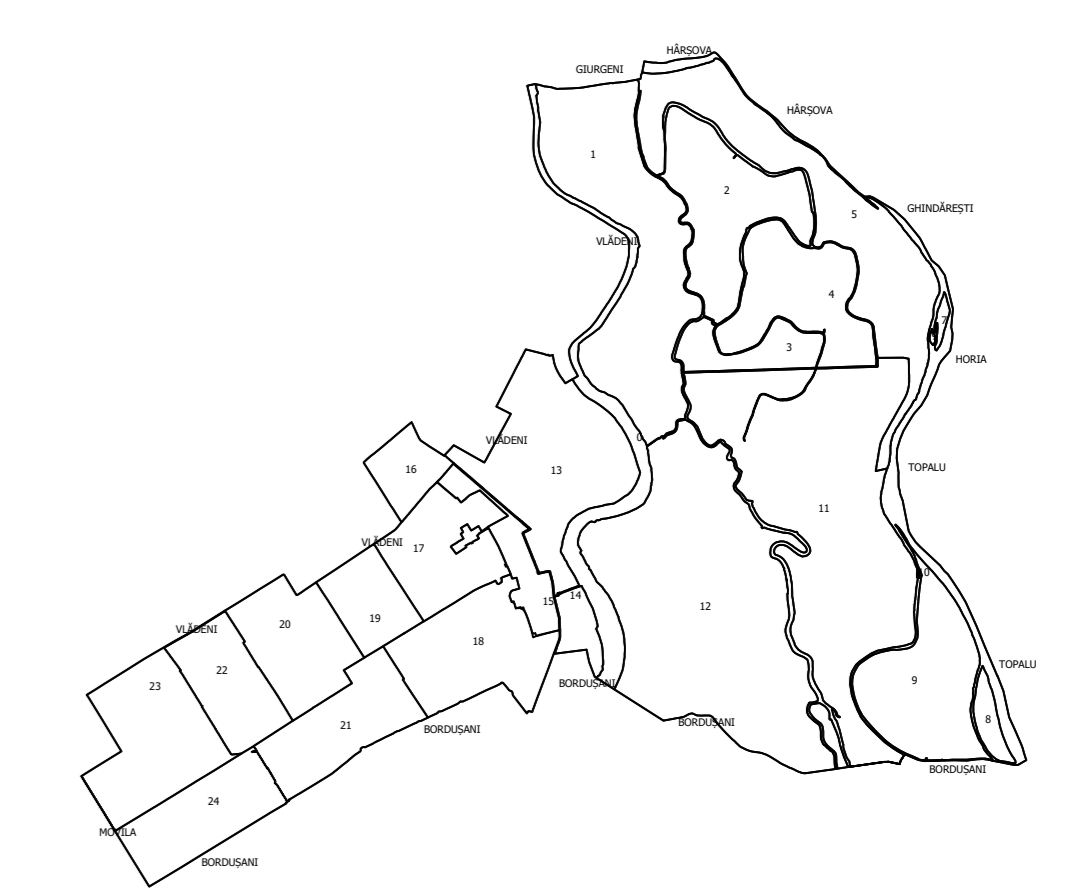

**PLAN CADASTRAL**  
 UAT: FACAENI  
 Judet: IALOMITA  
 Sectoare cadastrale:  
 22  
 Scara 1:1000  
 Sistem de proiectie STEREO 1970  
 Plansa 518

Schita cu dispunerea sectorului

Schema de dispunere a planselor

Plansa 490	Plansa 491	Plansa 492
Plansa 517	Plansa 518	Plansa 519
Plansa 544	Plansa 545	Plansa 546

**Legenda:**

	Limita sector cadastral
	Numar sector cadastral
	Numar tarla
	Limita imobil
	Limita constructie
	ID imobil
	ID E-TERRA
	Limita UAT si terorii invecinate