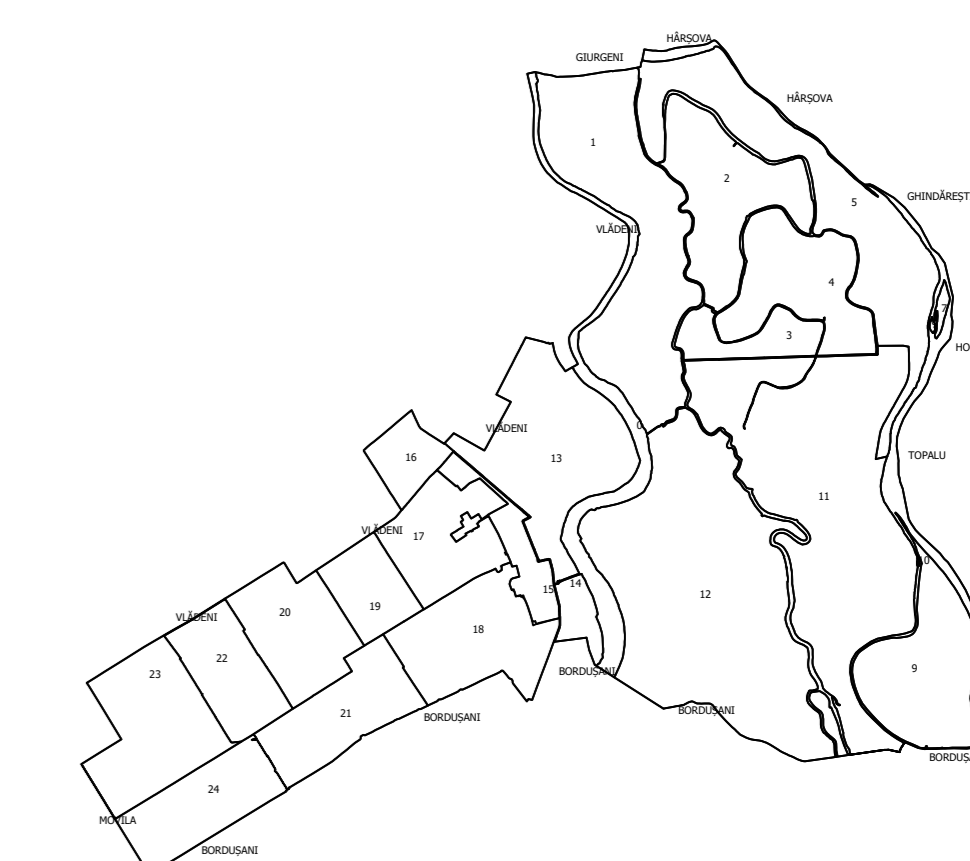

PLAN CADASTRAL
UAT: FACAENI
Judet: IALOMITA
Sectoroare cadastrale:
21, 22, 23, 24
Scara 1:2000
Sistem de proiectie STEREO 1970
Plansa 157

Schita cu dispunerea sectorului

Schema de dispunere a planselor

Plansa 142	Plansa 143	Plansa 144
Plansa 156	Plansa 157	Plansa 158
Plansa 170	Plansa 171	Plansa 172

Legenda:

	Limita sector cadastral
	Numar sector cadastral
	Numar tarla
	Limita imobil
	Limita constructie
894	ID imobil
20603	ID E-TERRA
	Limita UAT si teritorii invecinate

Executant: S.C. GEOMATICS INTEGRATED SERVICES S.R.L.