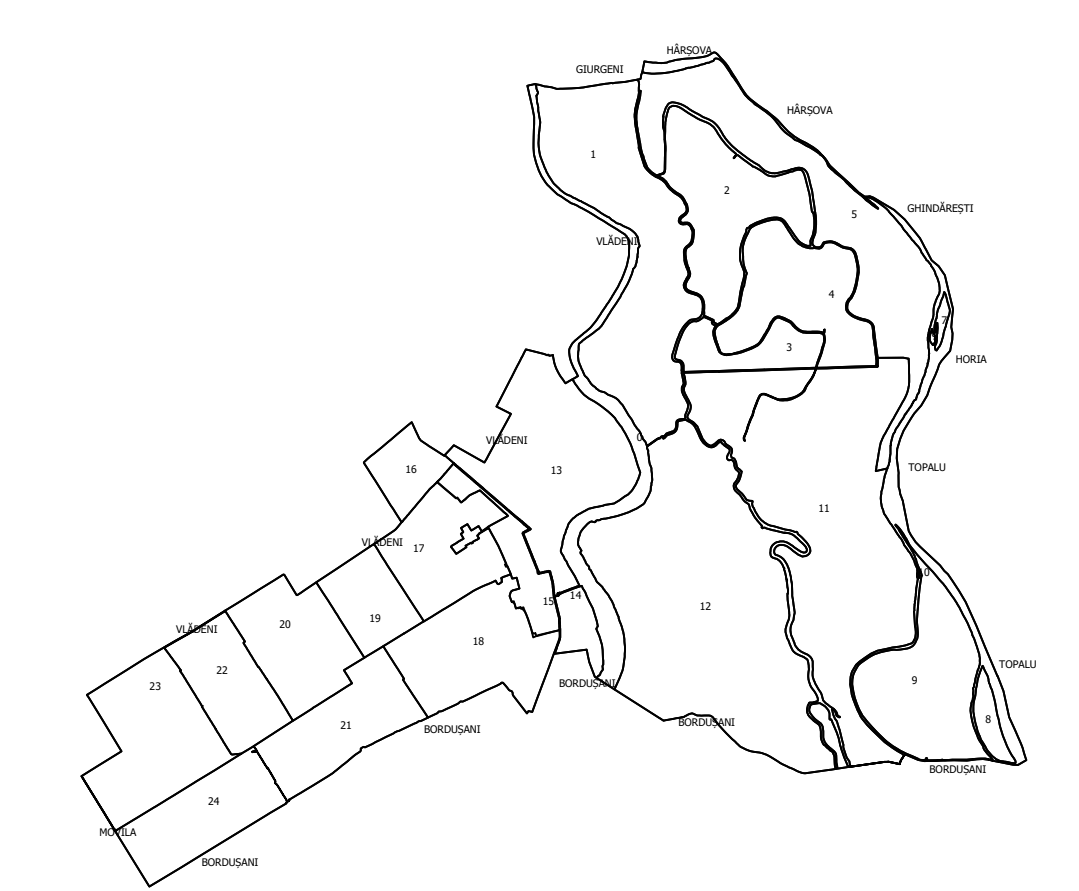

PLAN CADASTRAL
 UAT: FACAENI
 Judet: IALOMITA
 Sectoare cadastrale:
 23
 Scara 1:1000
 Sistem de proiectie STEREO 1970
 Plansa 595

Schita cu dispunerea sectorului

Schema de dispunere a planselor

-	Plansa 568	Plansa 569
-	Plansa 595	Plansa 596
-	Plansa 622	Plansa 623

Legenda:

	Limita sector cadastral
	Numar sector cadastral
	Numar tarla
	Limita imobil
	Limita constructie
	ID imobil
	ID E-TERRA
	Limita UAT si terorii invecinate

Executant: S.C. GEOMATICS INTEGRATED SERVICES S.R.L.