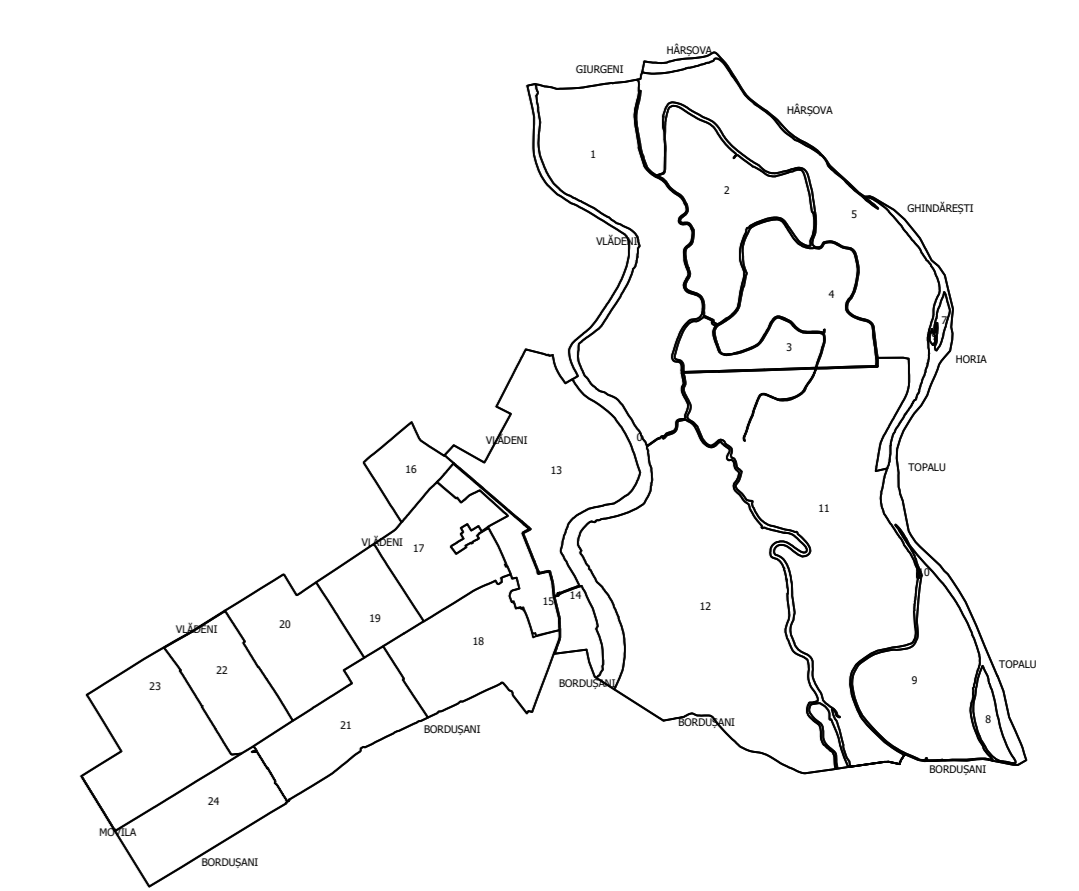

PLAN CADASTRAL
 UAT: FACAENI
 Judet: IALOMITA
 Sectoare cadastrale:
23
 Scara 1:2000
 Sistem de proiectie STEREO 1970
 Plansa 127

Schita cu dispunerea sectorului

Schema de dispunere a planselor

-	Plansa 113	Plansa 114
-	Plansa 127	Plansa 128
-	Plansa 141	Plansa 142

Legenda:

	Limita sector cadastral
	Numar sector cadastral
	Numar tarla
	Limita imobil
	Limita constructie
	ID imobil
	ID E-TERRA
	Limita UAT si teritorii invecinate

Executant: S.C. GEOMATICS INTEGRATED SERVICES S.R.L.