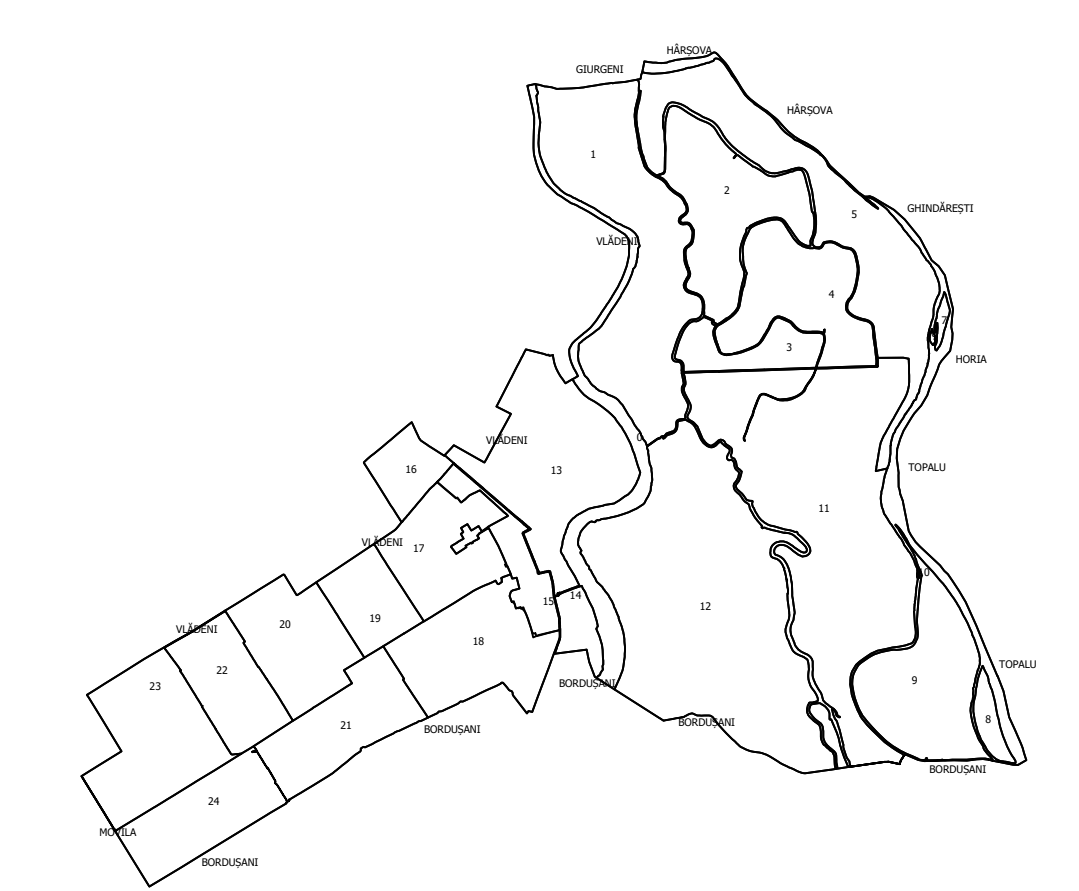

PLAN CADASTRAL
UAT: FACAENI
Judet: IALOMITA
Sectoare cadastrale:
0, 2, 4
 Scara 1:1000
 Sistem de proiectie STEREO 1970
 Plansa 182

Schita cu dispunerea sectorului

Schema de dispunere a planselor

Plansa 154	Plansa 155	Plansa 156
Plansa 181	Plansa 182	Plansa 183
Plansa 208	Plansa 209	Plansa 210

Legenda:

	Limita sector cadastral
	Numar sector cadastral
	Numar tarla
	Limita imobil
	Limita constructie
	ID imobil
	ID E-TERRA
	Limita UAT si teritorii invecinate

Executant: S.C. GEOMATICS INTEGRATED SERVICES S.R.L.