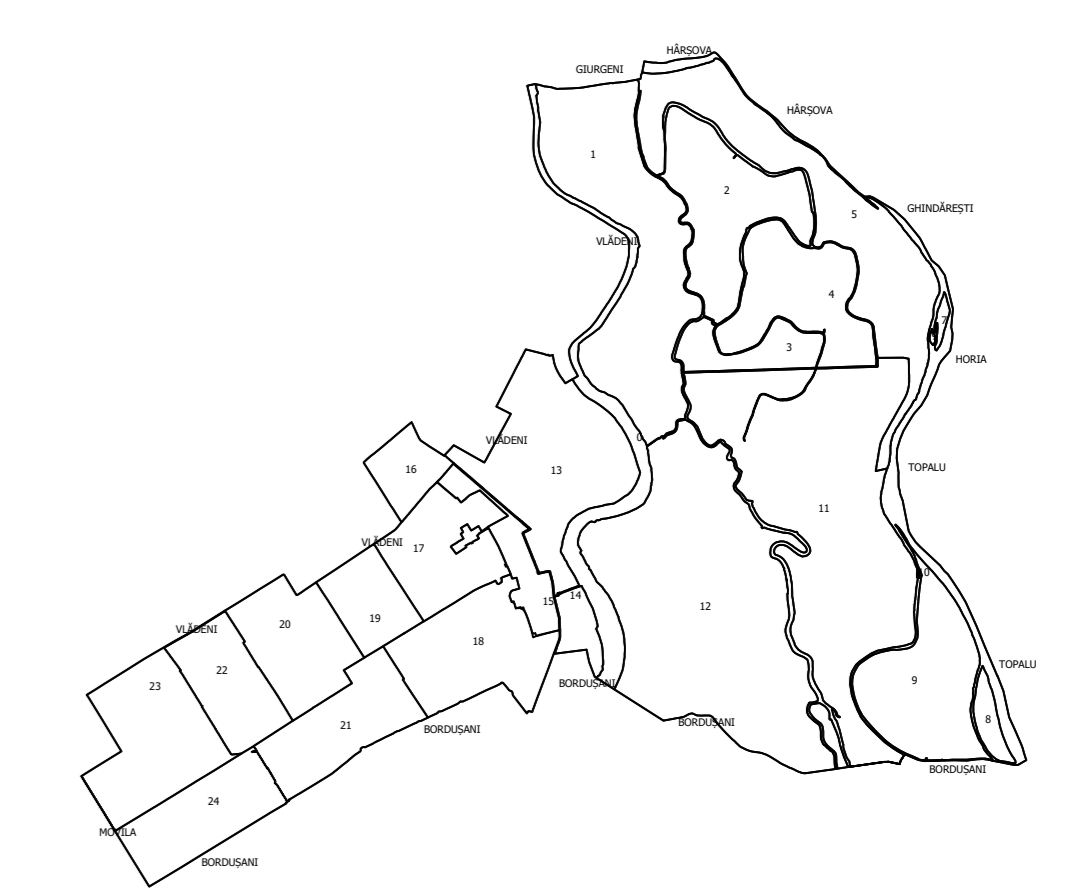

PLAN CADASTRAL
 UAT: FACAENI
 Judet: IALOMITA
 Sectoare cadastrale:
 0, 1, 2
 Scara 1:2000
 Sistem de proiectie STEREO 1970
 Plansa 51

Schita cu dispunerea sectorului

Schema de dispunere a planselor

Plansa 36	Plansa 37	Plansa 38
Plansa 50	Plansa 51	Plansa 52
Plansa 64	Plansa 65	Plansa 66

Legenda:

	Limita sector cadastral
	Numar sector cadastral
	Numar tarla
	Limita imobil
	Limita constructie
	ID imobil
	ID E-TERRA
	Limita UAT si teritorii invecinate

Executant: S.C. GEOMATICS INTEGRATED SERVICES S.R.L.