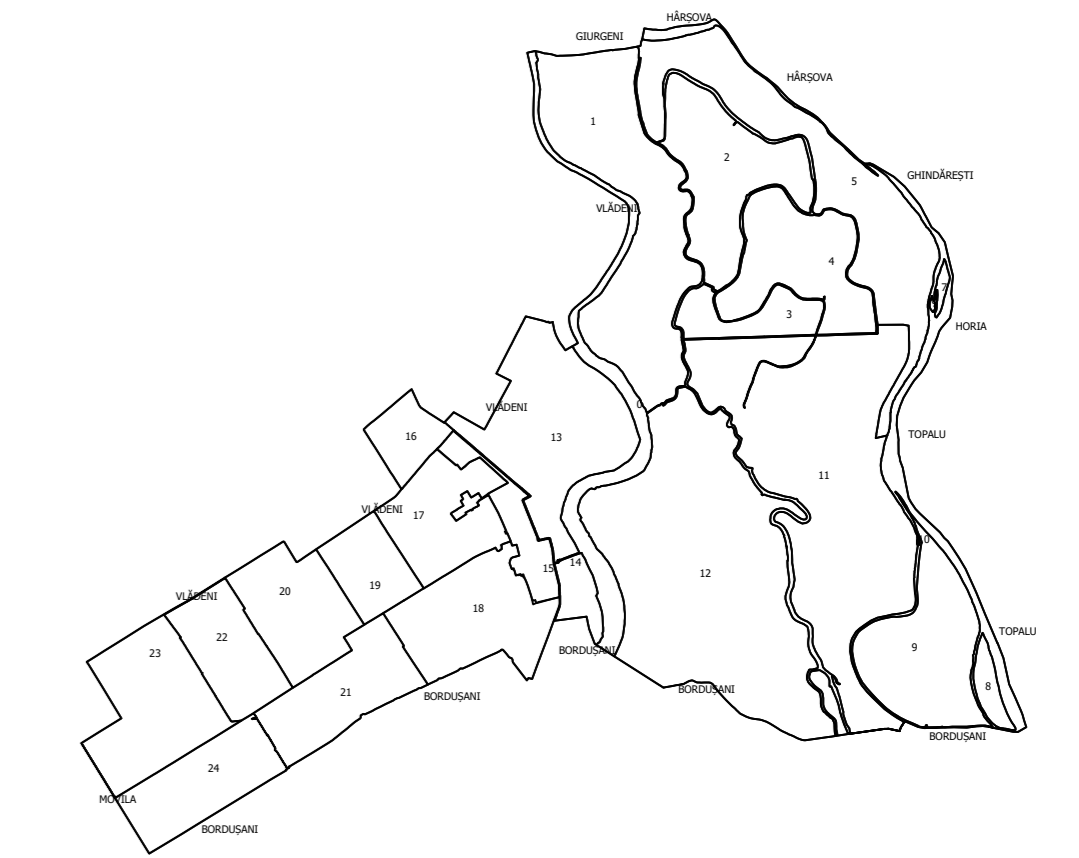

PLAN CADASTRAL
 UAT: FACAENI
 Judet: IALOMITA
 Sectoare cadastrale:
 0, 4, 5, 11
 Scara 1:2000
 Sistem de proiectie STEREO 1970
 Plansa 82

Schita cu dispunerea sectorului

Schema de dispunere a planselor

Plansa 67	Plansa 68	Plansa 69
Plansa 81	Plansa 82	Plansa 83
Plansa 95	Plansa 96	Plansa 97

Legenda:

	Limita sector cadastral
	Numar sector cadastral
	Numar tarla
	Limita imobil
	Limita constructie
	ID imobil
	ID E-TERRA
	Limita UAT si terorii invecinate