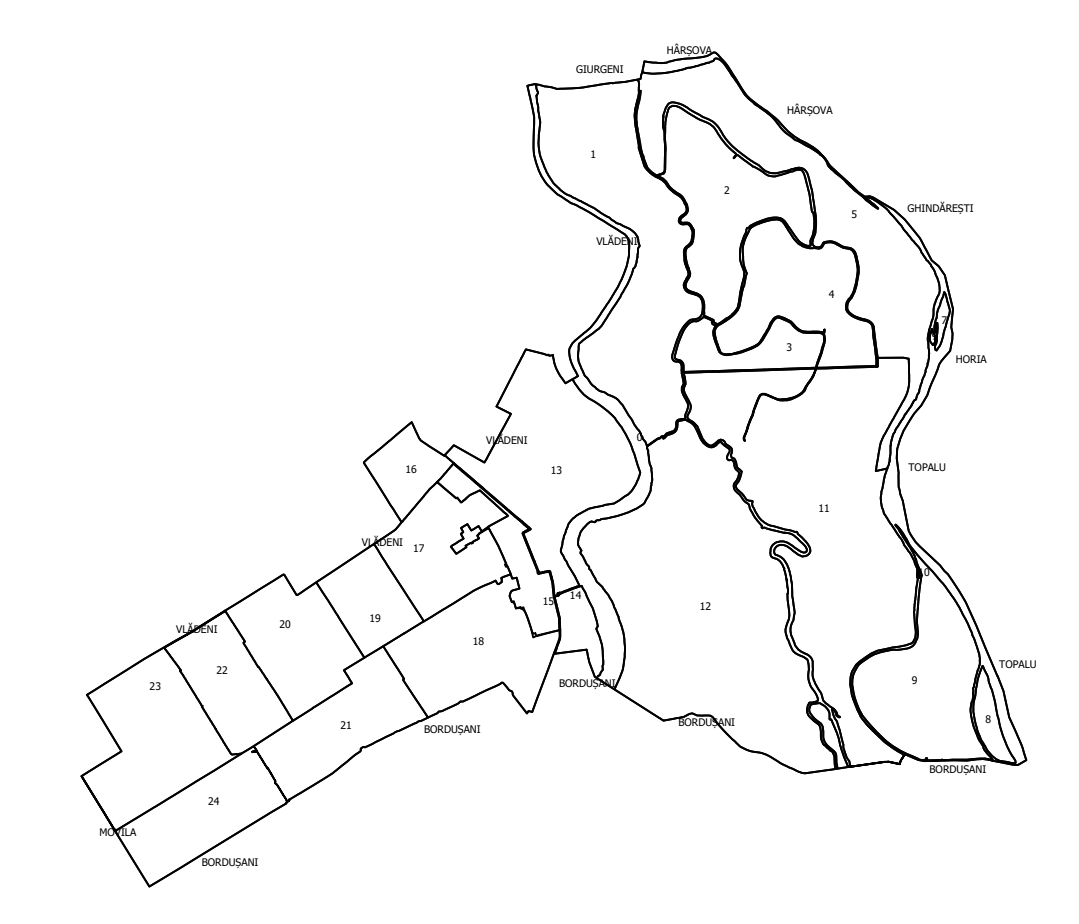

PLAN CADASTRAL
 UAT: FACAENI
 Judet: IALOMITA
 Sectoare cadastrale:
 0, 5
 Scara 1:1000
 Sistem de proiectie STEREO 1970
 Plansa 18

Schita cu dispunerea sectorului

Schema de dispunere a planselor

Plansa 17	Plansa 18	Plansa 19
Plansa 44	Plansa 45	Plansa 46

Legenda:

	Limita sector cadastral
	Numar sector cadastral
	Numar tarla
	Limita imobil
	Limita constructie
	894 ID imobil
	20603 ID E-TERRA
	Limita UAT si teritorii invecinate

Executant: S.C. GEOMATICS INTEGRATED SERVICES S.R.L.