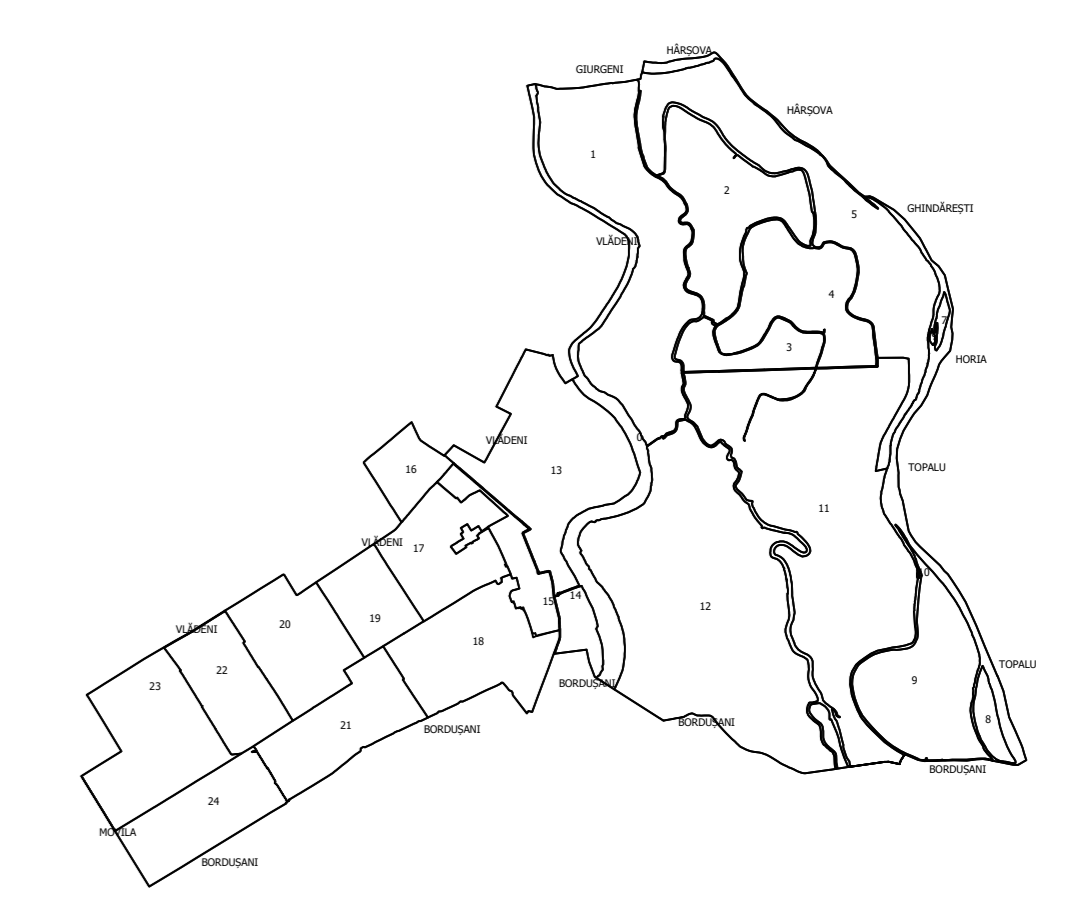

PLAN CADASTRAL
UAT: FACAENI
Judet: IALOMITA
Sectoare cadastrale:
0, 1, 5
 Scara 1:1000
 Sistem de proiectie STEREO 1970
 Plansa 43

Schita cu dispunerea sectorului

Schema de dispunere a planselor

Plansa 15	Plansa 16	Plansa 17
Plansa 42	Plansa 43	Plansa 44
Plansa 69	Plansa 70	Plansa 71

Legenda:

	Limita sector cadastral
	Numar sector cadastral
	Numar taria
	Limita imobil
	Limita constructie
	ID imobil
	ID E-TERRA
	Limita UAT si teritorii invecinate

Executant: S.C. GEOMATICS INTEGRATED SERVICES S.R.L.