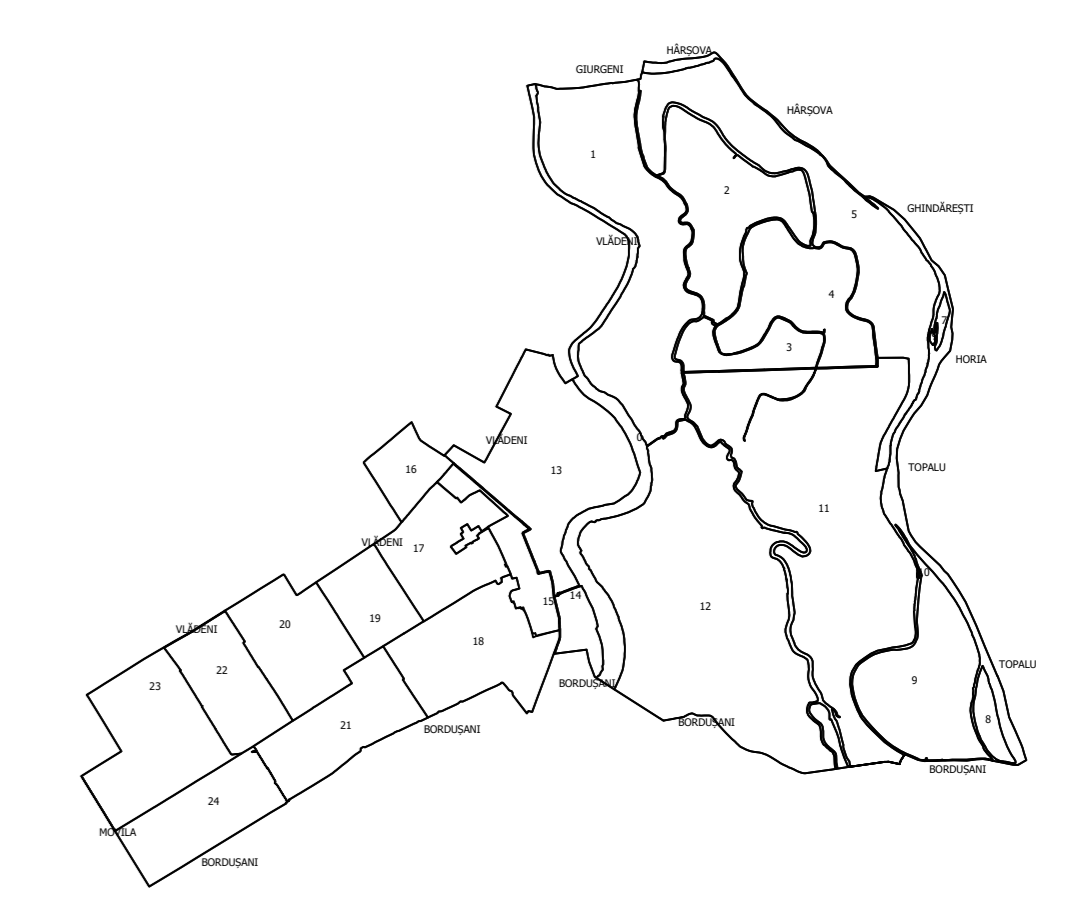

PLAN CADASTRAL
UAT: FACAENI
Judet: IALOMITA
Sectoare cadastrale:
0, 5
 Scara 1:1000
 Sistem de proiectie STEREO 1970
 Plansa 45

Schita cu dispunerea sectorului

Schema de dispunere a planselor

Plansa 17	Plansa 18	Plansa 19
Plansa 44	Plansa 45	Plansa 46
Plansa 71	Plansa 72	Plansa 73

Legenda:

	Limita sector cadastral
	Numar sector cadastral
	Numar tarla
	Limita imobil
	Limita constructie
	ID imobil
	ID E-TERRA
	Limita UAT si teritorii invecinate

Executant: S.C. GEOMATICS INTEGRATED SERVICES S.R.L.